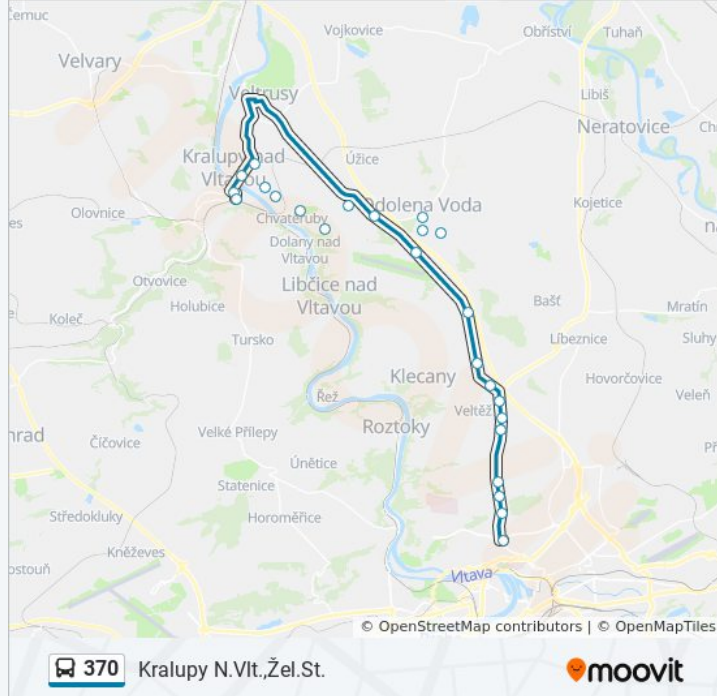

370 autobus informace

Směr: Kralupy N.Vlt.,Žel.St.

Zastávky: 23

Doba trvání cesty: 45 min

Shrnutí linky:

Pokyny: Odolena Voda, Dolní náměstí

14 zastávek

[ZOBRAZIT JÍZDNÍ ŘÁD LINKY](#)