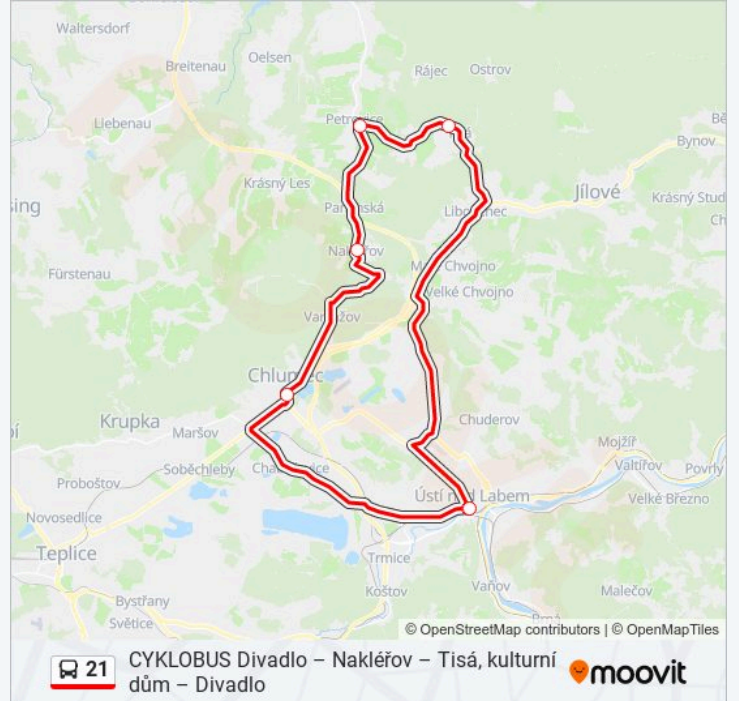

21 autobus řady a mapy cest dostupné v offline PDF na moovitapp.com. Použijte Moovit App a podívejte se na živé řady autobusů, jízdní řady vlaků nebo metra, pokyny krok po kroku pro veřejnou dopravu v Praha.

© 2024 Moovit - Všechna práva vyhrazena