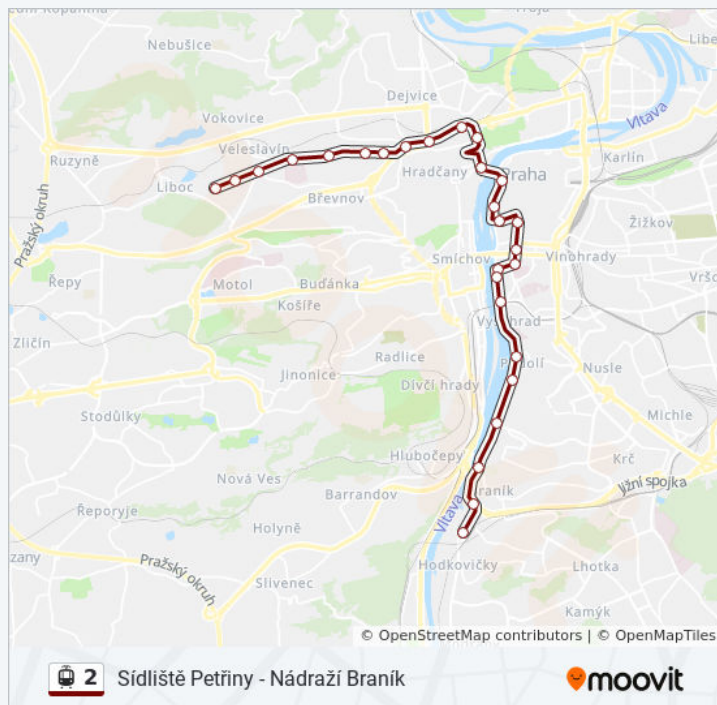

## 2 tramvaj informace

**Směr:** Vozovna Strašnice

**Zastávky:** 34

**Doba trvání cesty:** 51 min

**Shrnutí linky:**