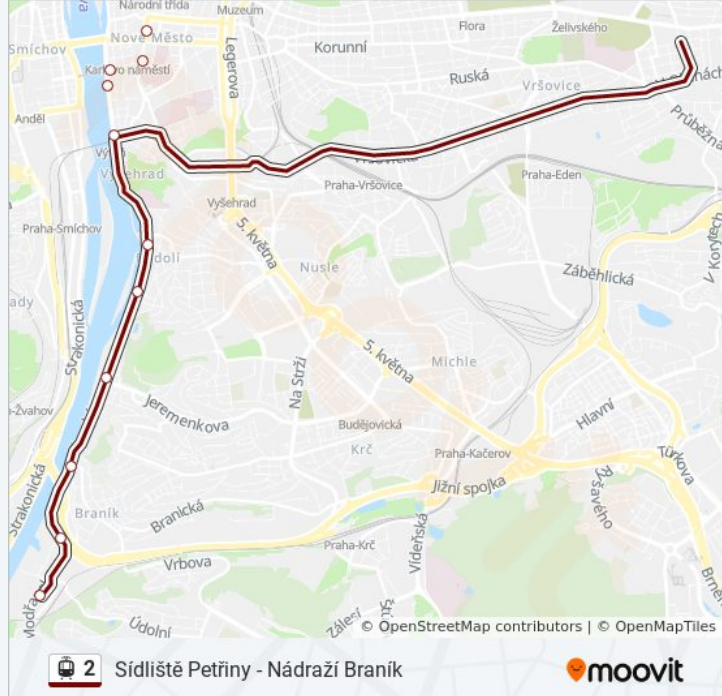

Použijte aplikaci Moovit pro nalezení nejbližších 2 tramvaj stanic v okolí a zjistěte, kdy přijede příští 2 tramvaj.

**Pokyny: Nádraží Braník**

28 zastávek

[ZOBRAZIT JÍZDNÍ ŘÁD LINKY](#)

Nad Džbánem  
Nádraží Veleslavín  
Červený Vrch  
Sídliště Červený Vrch  
Bořislavka  
Na Pískách  
Hadovka  
Thákurova  
Dejvická  
Vítězné náměstí  
Hradčanská  
Chotkovy Sady  
Malostranská  
Staroměstská  
Karlovy Lázně  
Národní Divadlo  
Národní Třída  
Karlovo náměstí  
Moráň  
Palackého náměstí  
Palackého náměstí

Výtoň

Podolská Vodárna

Kublov

Dvorce

Přístaviště

Pobřežní Cesta

Nádraží Braník

## Pokyny: Sídliště Modřany

36 zastávek

[ZOBRAZIT JÍZDNÍ ŘÁD LINKY](#)

Sídliště Petřiny

Petřiny

Větrník

Vojenská Nemocnice

Baterie

Ořechovka

Sibeliova

Vozovna Střešovice

Prašný Most

Hradčanská

Chotkovy Sady

Malostranská

Staroměstská