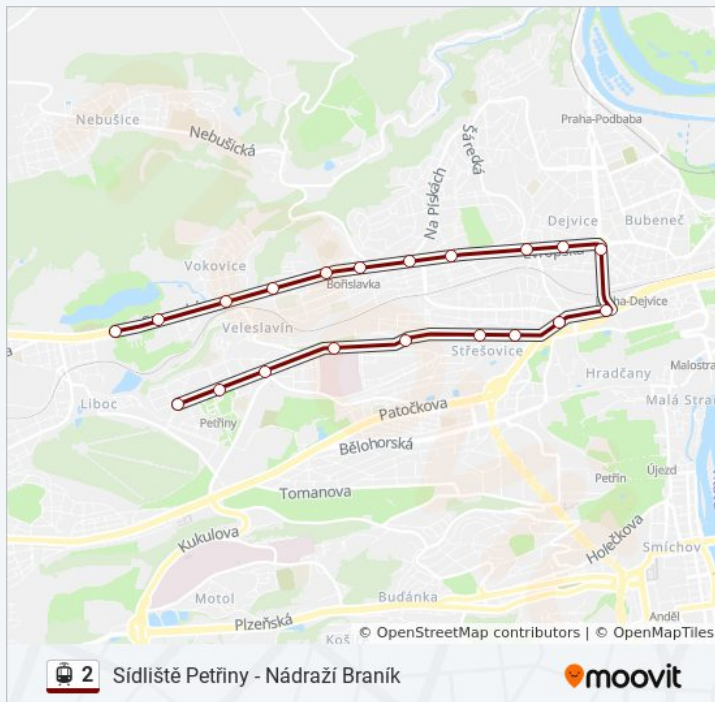

## 2 tramvaj informace

**Směr:** Vozovna Vokovice

**Zastávky:** 20

**Doba trvání cesty:** 23 min

**Shrnutí linky:**

2 tramvaj řady a mapy cest dostupné v offline PDF na moovitapp.com. Použijte [Moovit App](#) a podívejte se na živé řady autobusů, jízdní řady vlaků nebo metra, pokyny krok po kroku pro veřejnou dopravu v Praha.