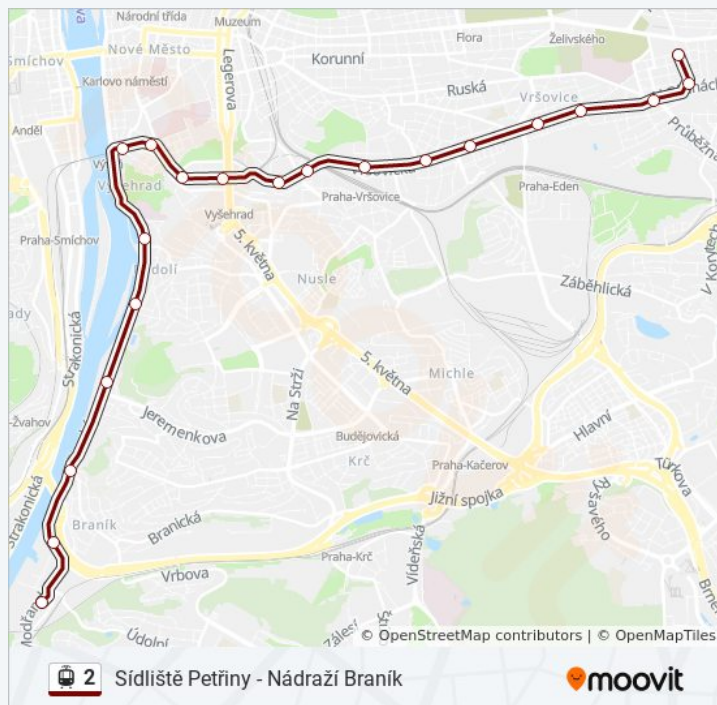

## 2 tramvaj informace

**Směr:** Vozovna Strašnice

**Zastávky:** 20

**Doba trvání cesty:** 28 min

**Shrnutí linky:**