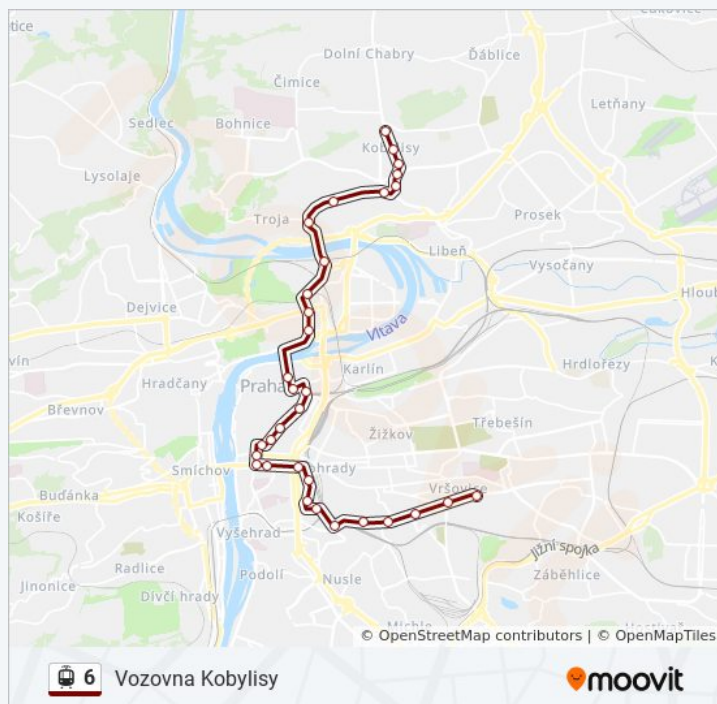

Jindřišská

Masarykovo Nádrazí

Náměstí Republiky

Dlouhá Třída

Strossmayerovo Náměstí

Veletržní Palác

Výstaviště

Nádrazí Holešovice

Trojská

Nad Trojou

Hercovka

Ke Stírce

Kobylisy

Březiněveská

Líbeznická

Vozovna Kobylisy

Doba trvání cesty: 47 min

Shrnutí linky:

Pokyny: Vozovna Pankrác

13 zastávek

[ZOBRAZIT JÍZDNÍ ŘÁD LINKY](#)

Kubánské Náměstí

Slavia - Nádrazí Eden

Koh-I-Noor