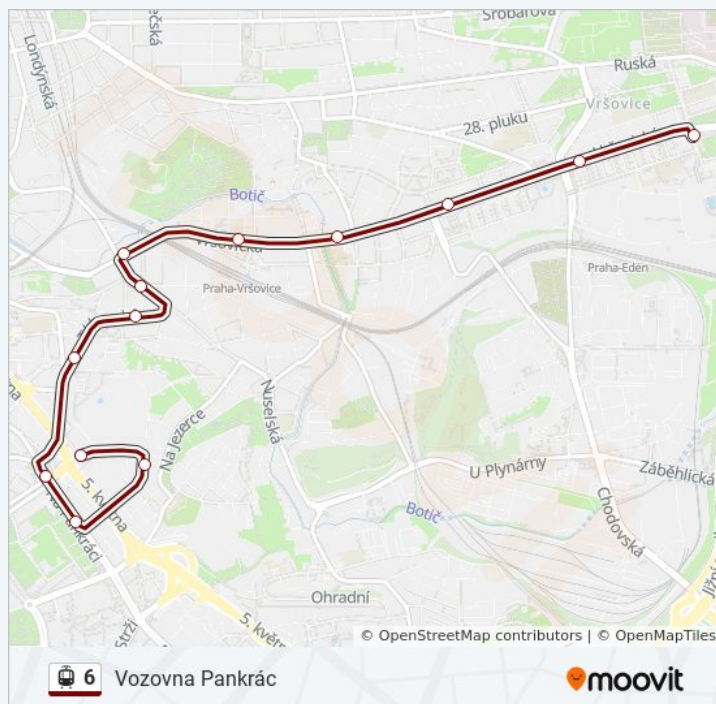

Bohemians

Nádrazí Vršovice

Otakarova

6 tramvaj jízdní řády

Vozovna Pankrác jízdní řád cesty:

pondělí	0:57 - 23:57
úterý	19:04 - 19:37
středa	19:04 - 19:37
čtvrtek	19:04 - 19:37
pátek	20:20 - 23:57
sobota	0:17 - 23:57
neděle	0:17 - 20:20

Náměstí Bratří Synků

Nuselská Radnice

Palouček

Pražského Povstání

Kotorská

Na Veselí

Vozovna Pankrác

6 tramvaj informace

Směr: Vozovna Pankrác

Zastávky: 13

Doba trvání cesty: 17 min

Shrnutí linky:

Pokyny: Vozovna Strašnice

30 zastávek

[ZOBRAZIT JÍZDNÍ ŘÁD LINKY](#)

Dělnická