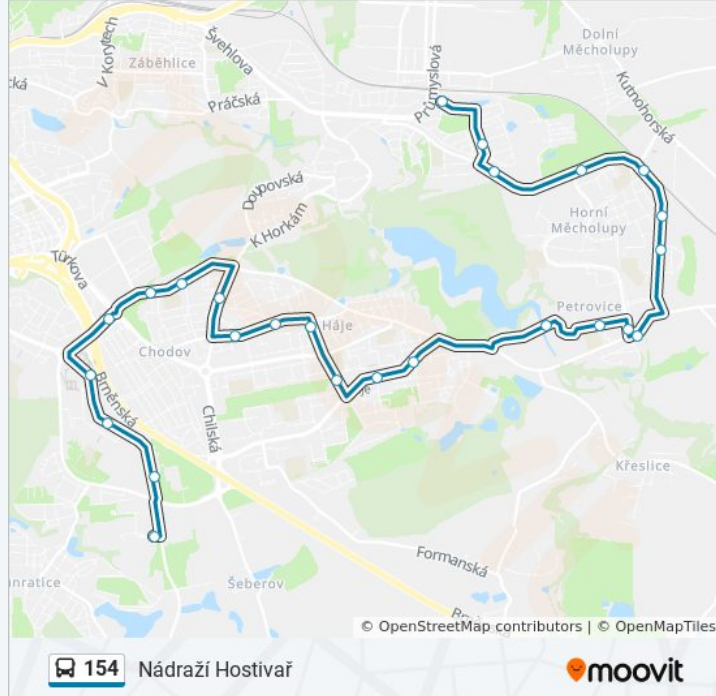

### 154 autobus informace

**Směr:** Nádraží Hostivař

**Zastávky:** 33

**Doba trvání cesty:** 41 min

**Shrnutí linky:**

Modrá Škola

Háje

Horčičkova

Newtonova

Morseova

Sídlíště Petrovice

Sídlíště Petrovice

Janovská

Na Křečku

Nádraží Horní Měcholupy

Boloňská

Hostivařský Pivovar

Řepčická

Gercenova

Nádraží Hostivař

## Pokyny: Strašnická

47 zastávek

[ZOBRAZIT JÍZDNÍ ŘÁD LINKY](#)

Sídlíště Libuš

Jirčanská

Stará Libuš

Mílová

Dobronická