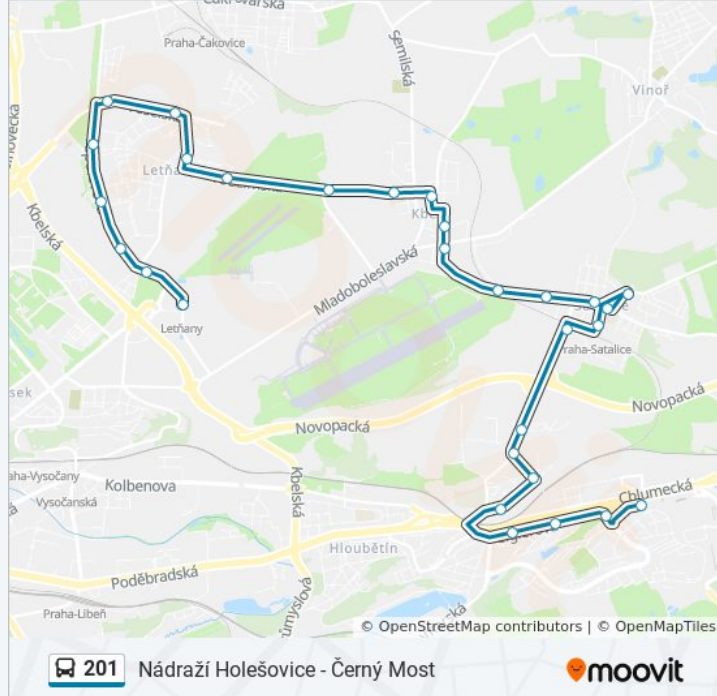

Směr: Letňany

Zastávky: 29

Doba trvání cesty: 32 min

Shrnutí linky:

Sportovní Centrum Kbely

Kbelský Lesopark

Toužimská

Staré Letňany

Avia Letňany

Sídlíště Letňany

Fryčovická

Tupolevova

Dobratická

Výstaviště Letňany

Letňany

Pokyny: Nádrazí Holešovice

43 zastávek

[ZOBRAZIT JÍZDNÍ ŘÁD LINKY](#)

Černý Most

Poliklinika Černý Most

Ronešova

Rajská Zahrada

Hutě

Jordánská