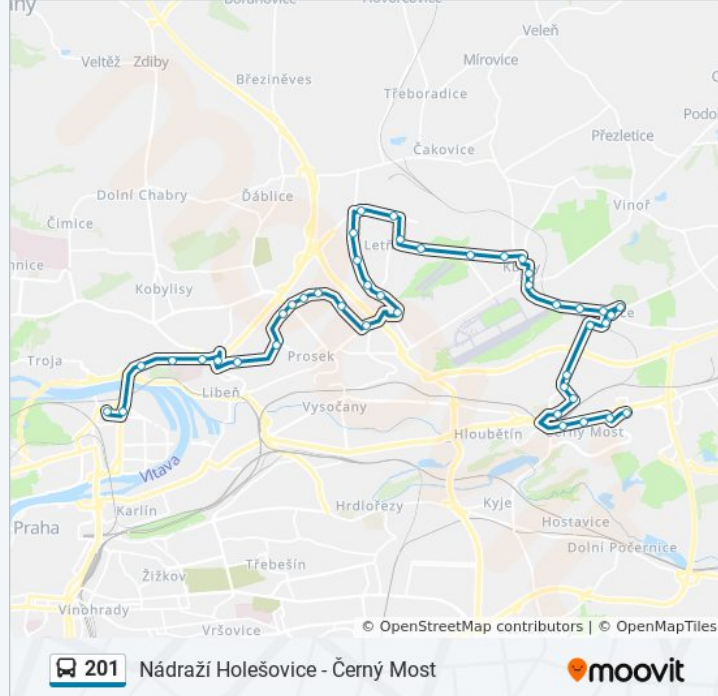

Letňanská

Českolipská

Zásadská

Poliklinika Prosek

Střížkov

Teplická

Madlina

Čertův Vršek

Bulovka

Vychovatelna

Rokoska

Kuchyňka

Jankovcova

Nádraží Holešovice

Pokyny: Černý Most

43 zastávek