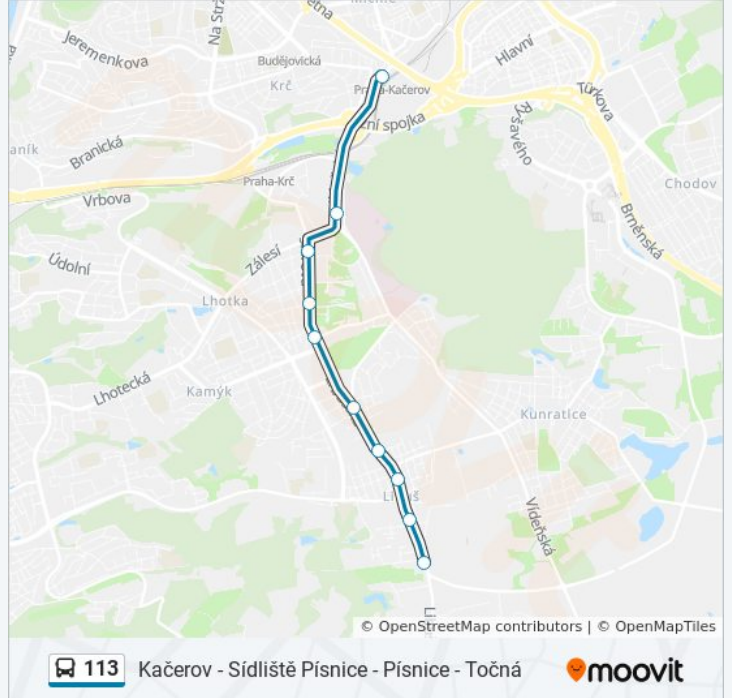

Nemocnice Krč

Zálesí

Sídliště Krč

Tempo

Jalodvorská

U Zvoničky

Stará Libuš

U Libušské Sokolovny

113 autobus informace

Směr: Sídliště Písnice

Zastávky: 10

Doba trvání cesty: 14 min

Shrnutí linky:

Pokyny: Točná

18 zastávek

[ZOBRAZIT JÍZDNÍ ŘÁD LINKY](#)