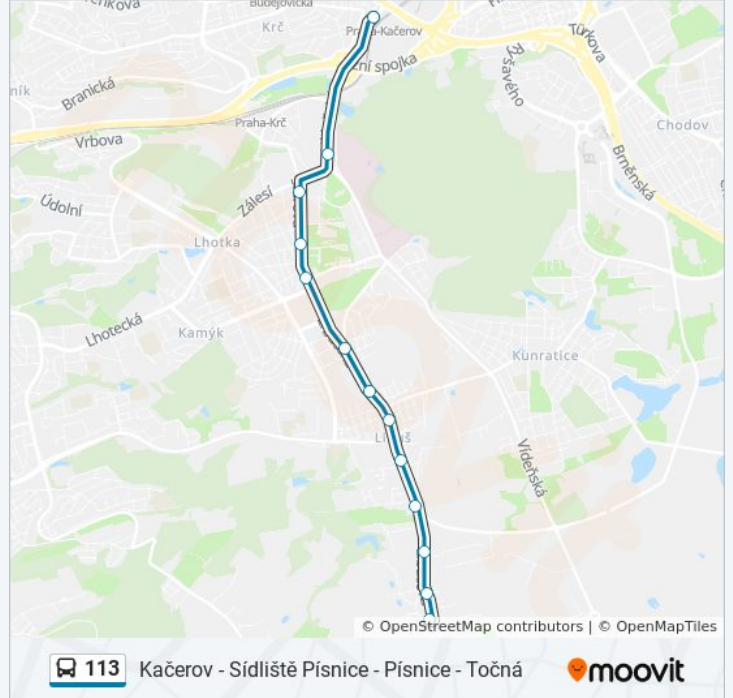

Pokyny: Písnice

13 zastávek

[ZOBRAZIT JÍZDNÍ ŘÁD LINKY](#)

Kačerov

Nemocnice Krč

Zálesí

Sídliště Krč

Tempo

Jalodvorská

U Zvoničky

Stará Libuš

U Libušské Sokolovny

Sídliště Písnice

Lipovická

Ke Březině

Písnice

Směr: Písnice

Zastávky: 13

Doba trvání cesty: 17 min

Shrnutí linky:

Pokyny: Sídliště Písnice

10 zastávek

[ZOBRAZIT JÍZDNÍ ŘÁD LINKY](#)

Kačerov