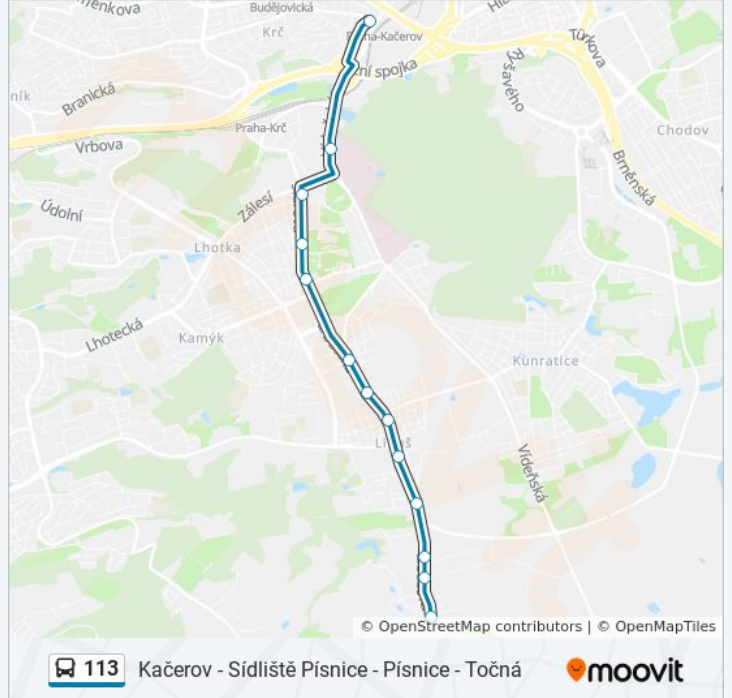

113

Kačerov - Sídliště Písnice - Písnice - Točná

Získat Aplikaci

113 autobus linka (Kačerov - Sídliště Písnice - Písnice - Točná) má 4 cest. Pro běžné pracovní dny jsou jejich provozní hodiny:

(1) Kačerov: 4:21 - 23:30(2) Písnice: 4:46 - 22:56(3) Sídliště Písnice: 6:15 - 19:51(4) Točná: 5:26 - 23:56

Použijte aplikaci Moovit pro nalezení nejbližších 113 autobus stanic v okolí a zjistěte, kdy přijede příští 113 autobus.

Pokyny: Kačerov

18 zastávek

[ZOBRAZIT JÍZDNÍ ŘÁD LINKY](#)

Točná
Hrazanská
Cholupice
Cholupické Náměstí
Cholupický Hřbitov
Písnice
Ke Březině
Lipovická
Sídliště Písnice
U Libušské Sokolovny
Stará Libuš
U Zvoničky
Jalodvorská
Tempo
Sídliště Krč
Zálesí
Nemocnice Krč
Kačerov

Pokyny: Písnice

13 zastávek

[ZOBRAZIT JÍZDNÍ ŘÁD LINKY](#)

Kačerov

Nemocnice Krč

Zálesí

Sídliště Krč

Tempo