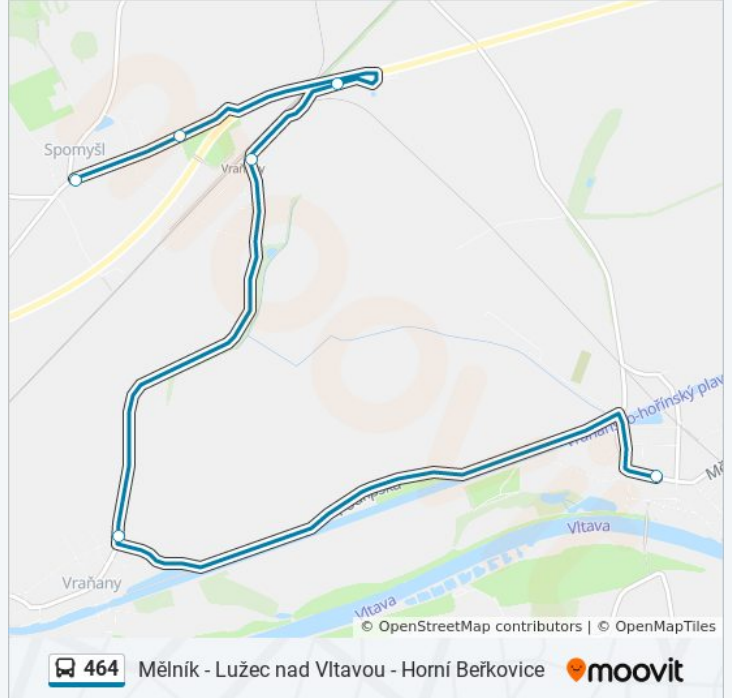

Spomyšl, U Lávký

Spomyšl

464 autobus jízdní řády

Spomyšl jízdní řád cesty:

pondělí	Nefunguje
úterý	6:21 - 6:30
středa	6:21 - 6:30
čtvrtek	6:30
pátek	Nefunguje
sobota	Nefunguje
neděle	Nefunguje

464 autobus informace

Směr: Spomyšl

Zastávky: 16

Doba trvání cesty: 11 min

Shrnutí linky:

Pokyny: Spomyšl, U Lávk

7 zastávek

[ZOBRAZIT JÍZDNÍ ŘÁD LINKY](#)

Horní Beřkovice, Točna