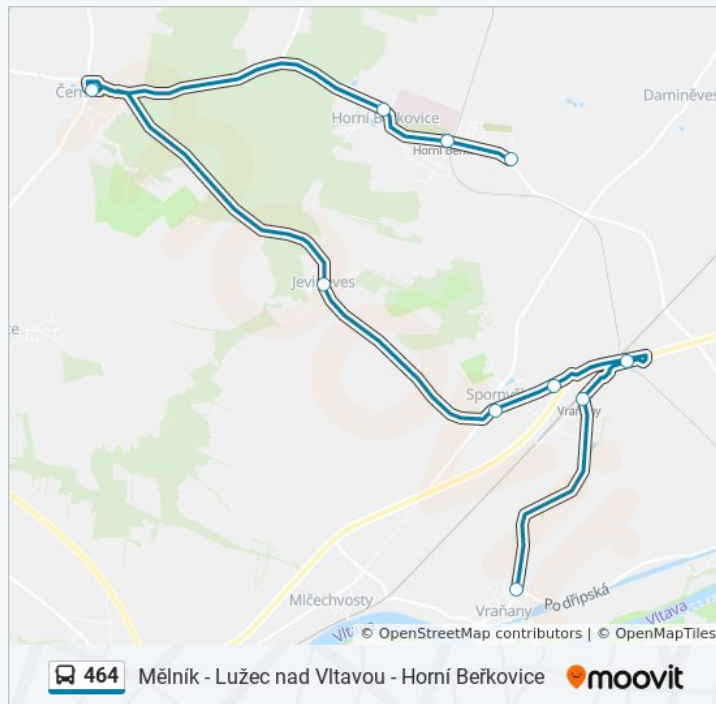

Směr: Vraňany,Škola

Zastávky: 10

Doba trvání cesty: 24 min

Shrnutí linky:

Pokyny: Vraňany,Žel.St.

13 zastávek

[ZOBRAZIT JÍZDNÍ ŘÁD LINKY](#)

Mělník, Aut.Nádr.