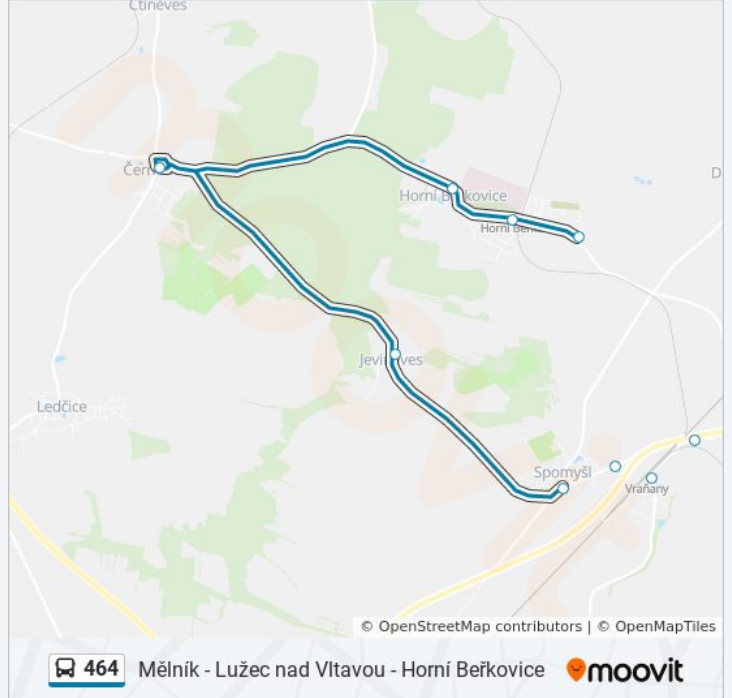

Použijte aplikaci Moovit pro nalezení nejbližších 464 autobus stanic v okolí a zjistěte, kdy přijede příští 464 autobus.

Pokyny: Horní Beřkovice, Točna

21 zastávek

[ZOBRAZIT JÍZDNÍ ŘÁD LINKY](#)

Mělník, Aut.Nádr.
Mělník, Pivovar
Mělník, Podolí
Mělník, Rybáře
Hořín, Brozánky
Hořín
Hořín, Vrbno
Hořín, Zelčín
Lužec N.Vlt., Chramostek
Lužec N.Vlt., Strojírny
Lužec N.Vlt.
Vraňany, Škola
Vraňany, Žel.St.
Vraňany, U Nadjezdu
Spomyšl, U Lávk
Spomyšl
Jeviněves
Černouček
Horní Beřkovice, Obú
Horní Beřkovice, Žel.St.

464 autobus jízdní řády

Horní Beřkovice, Točna jízdní řád cesty:

pondělí	Nefunguje
úterý	5:30 - 17:35
středa	5:30 - 17:35
čtvrtek	5:30 - 17:35
pátek	Nefunguje
sobota	Nefunguje
neděle	Nefunguje

464 autobus informace

Směr: Horní Beřkovice, Točna

Zastávky: 21

Doba trvání cesty: 48 min

Shrnutí linky:

Pokyny: Jevíněves

17 zastávek

[ZOBRAZIT JÍZDNÍ ŘÁD LINKY](#)

- Mělník, Aut.Nádr.
- Mělník, Pivovar
- Mělník, Podolí
- Mělník, Rybáře
- Hořín, Brozánky
- Hořín
- Hořín, Vrbno
- Hořín, Zelčín
- Lužec N.Vlt., Chramostek
- Lužec N.Vlt., Strojírny
- Lužec N.Vlt.
- Vraňany, Škola
- Vraňany, Žel.St.
- Vraňany, U Nadjezdu
- Spomyšl, U Lávký
- Spomyšl
- Jevíněves