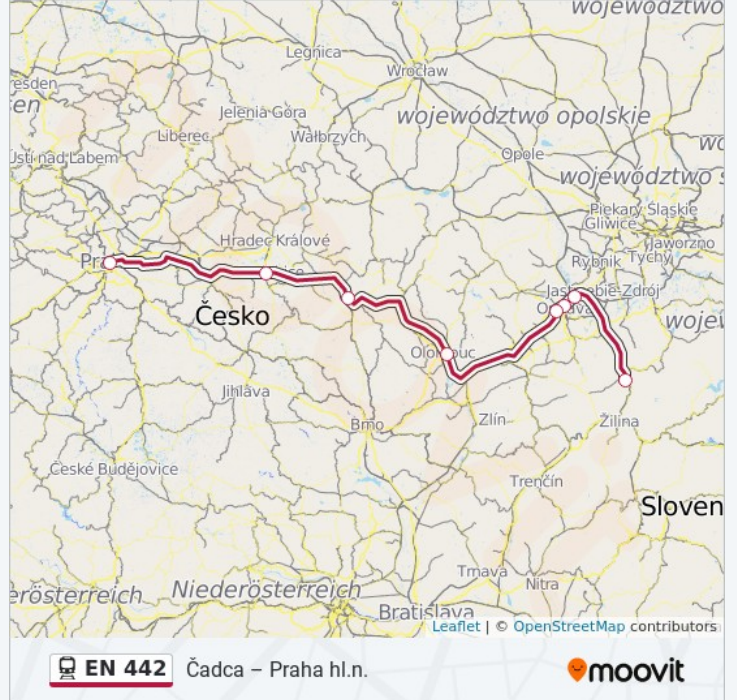

 EN 442

Čadca – Praha hl. n.

Získat Aplikaci

EN 442 vlak linka Čadca – Praha hl. n. má jednu cestu. Pro běžné pracovní dny jsou jejich provozní hodiny:

(1) Praha HI. N.: 2:13

Použijte aplikaci Moovit pro nalezení nejbližších EN 442 vlak stanic v okolí a zjistěte, kdy přijede příští EN 442 vlak.

Česká Třebová

Pardubice HI. N.

Kolín

Praha HI.N.

EN 442 vlak jízdní řády

Praha HI. N. jízdní řád cesty:

pondělí	2:13
úterý	2:13
středa	2:13
čtvrtek	2:13
pátek	2:13
sobota	2:13
neděle	2:13

EN 442 vlak informace**Směr:** Praha HI. N.**Zastávky:** 9**Doba trvání cesty:** 352 min**Shrnutí linky:**