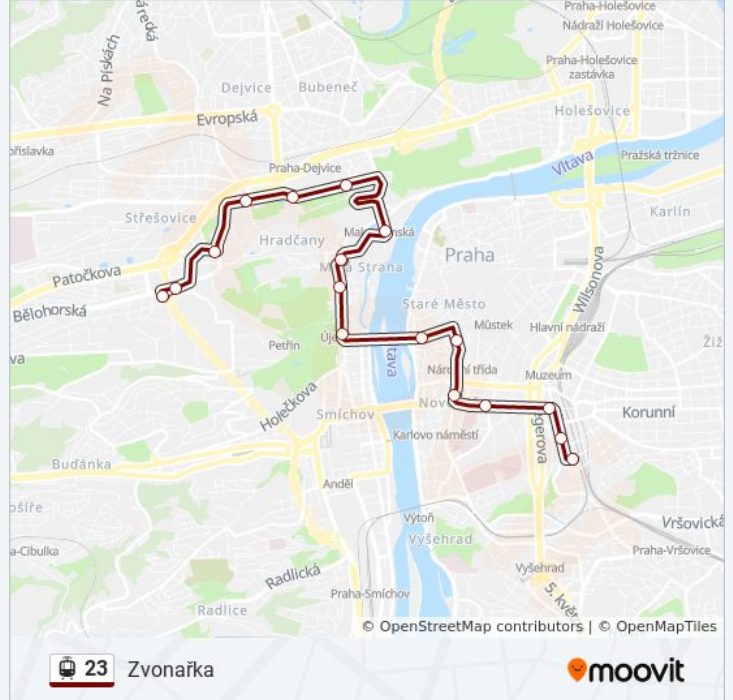

### 23 tramvaj jízdní řády

Zvonařka jízdní řád cesty:

pondělí	Nefunguje
úterý	7:38 - 18:05
středa	7:38 - 18:05
čtvrtek	7:38 - 18:05
pátek	Nefunguje
sobota	Nefunguje
neděle	Nefunguje

### 23 tramvaj informace

**Směr:** Zvonařka

**Zastávky:** 17

**Doba trvání cesty:** 31 min

**Shrnutí linky:**

23 tramvaj řady a mapy cest dostupné v offline PDF na [moovitapp.com](https://moovitapp.com).  
Použijte [Moovit App](https://moovitapp.com) a podívejte se na živé řady autobusů, jízdní řady vlaků  
nebo metra, pokyny krok po kroku pro veřejnou dopravu v Praha.