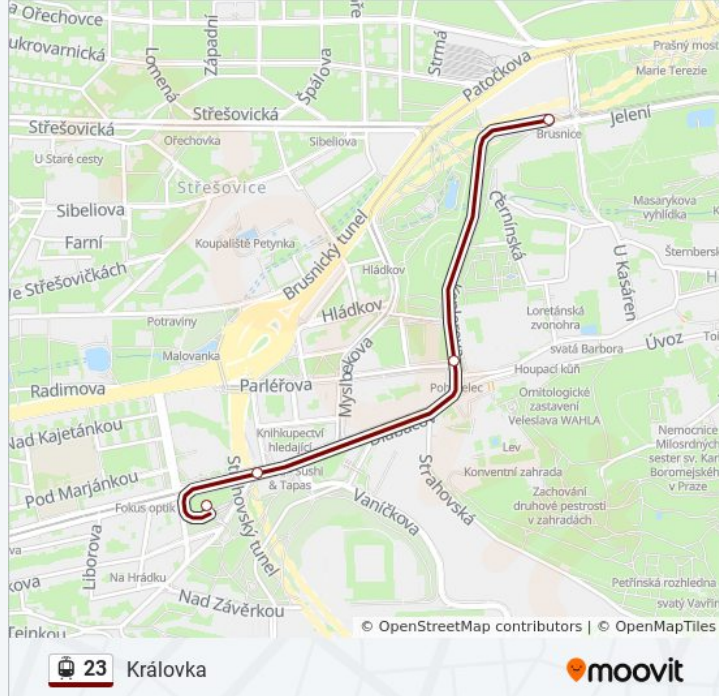

Malostranské Náměstí

Malostranská

Královský Letohrádek

Pražský Hrad

Brusnice

Pohořelec

Malovanka

Královka

## Pokyny: Náměstí Bratří Synků

20 zastávek

[ZOBRAZIT JÍZDNÍ ŘÁD LINKY](#)

Královka

Malovanka

Hládkov

Brusnice

Pražský Hrad