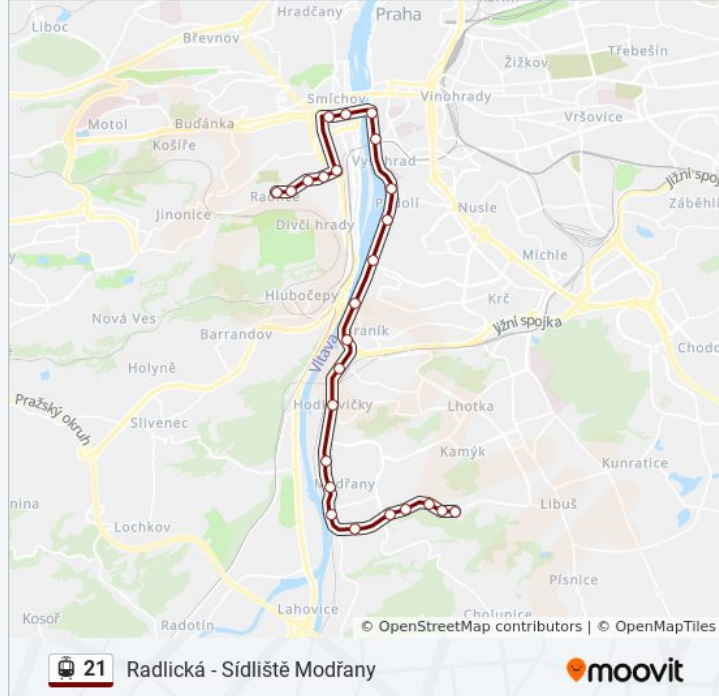

Braunova

Laurová

Škola Radlice

Radlická

Pokyny: Sídliště Modřany

27 zastávek

[ZOBRAZIT JÍZDNÍ ŘÁD LINKY](#)

Vozovna Pankrác

Na Veselí

Kotorská

Pražského Povstání

Palouček

Nuselská Radnice

Náměstí Bratří Synků

Divadlo Na Fidlovačce

Svatoplukova

Ostrčilovo Náměstí

Albertov

Výtoň

Podolská Vodárna

Kublov

Dvorce

Přístaviště

Pobřežní Cesta

Nádraží Braník

21 tramvaj jízdní řády

Sídliště Modřany jízdní řád cesty:

pondělí	Nefunguje
úterý	5:24 - 18:05
středa	5:24 - 18:05
čtvrtek	5:24 - 18:05
pátek	Nefunguje
sobota	Nefunguje
neděle	Nefunguje

21 tramvaj informace

Směr: Sídliště Modřany

Zastávky: 27

Doba trvání cesty: 34 min

Shrnutí linky: