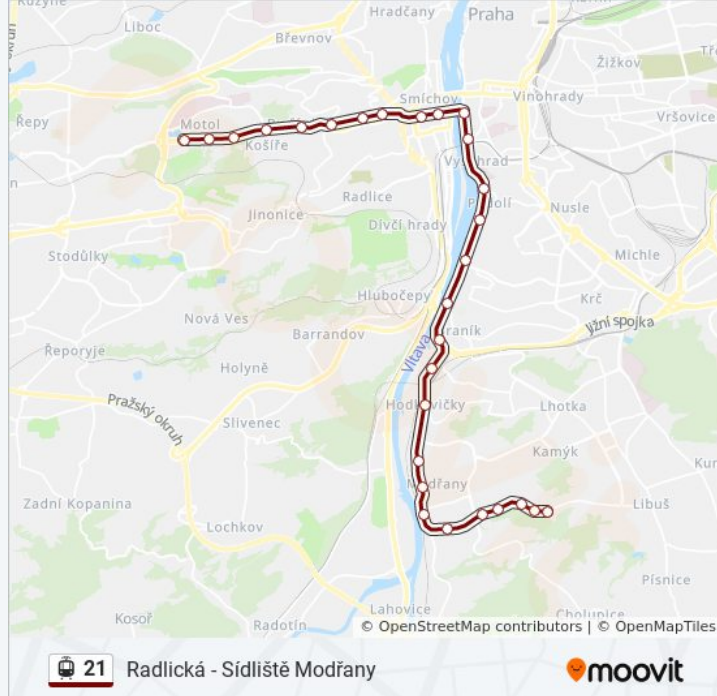

### 21 tramvaj informace

**Směr:** Vozovna Motol

**Zastávky:** 28

**Doba trvání cesty:** 38 min

**Shrnutí linky:**

Zborovská

Anděl

Bertramka

### Pokyny: Vozovna Pankrác

28 zastávek

[ZOBRAZIT JÍZDNÍ ŘÁD LINKY](#)

Levského

Sídliště Modřany

Modřanská Rokle

U Libušského Potoka

Poliklinika Modřany