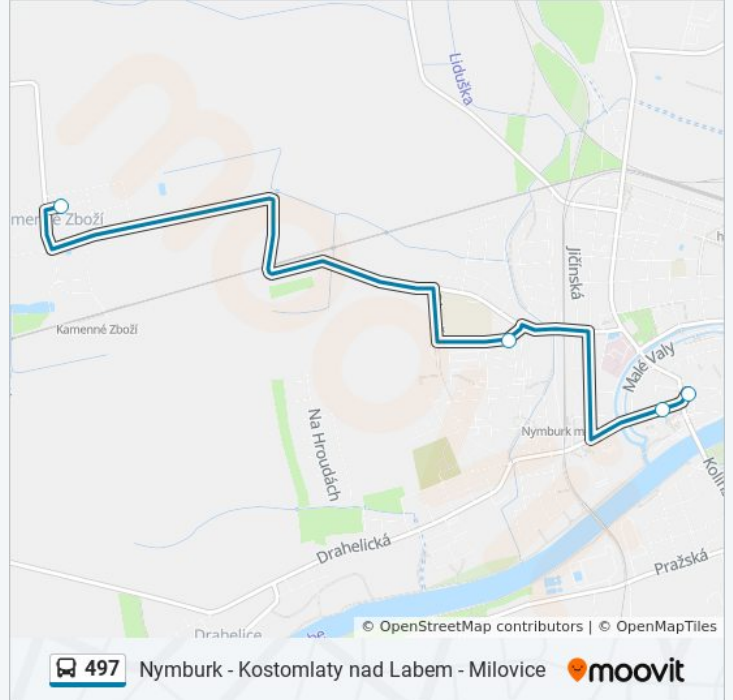

Směr: Nymburk,HI.Nádr.

Zastávky: 25

Doba trvání cesty: 44 min

Shrnutí linky:

Nymburk, Poliklinika

Nymburk, Letců R.A.F.

Nymburk, Nám.

Nymburk, Nám.

Nymburk, Nám.

Nymburk, Nám.

497 autobus jízdní řády

Nymburk,Nám. jízdní řád cesty:

pondělí	Nefunguje
úterý	7:30
středa	7:30
čtvrtek	Nefunguje
pátek	Nefunguje
sobota	Nefunguje
neděle	Nefunguje

497 autobus informace

Směr: Nymburk,Nám.

Zastávky: 4

Doba trvání cesty: 10 min

Shrnutí linky:

497 autobus řády a mapy cest dostupné v offline PDF na moovitapp.com. Použijte [Moovit App](#) a podívejte se na živé řády autobusů, jízdní řády vlaků nebo metra, pokyny krok po kroku pro veřejnou dopravu v Praha.