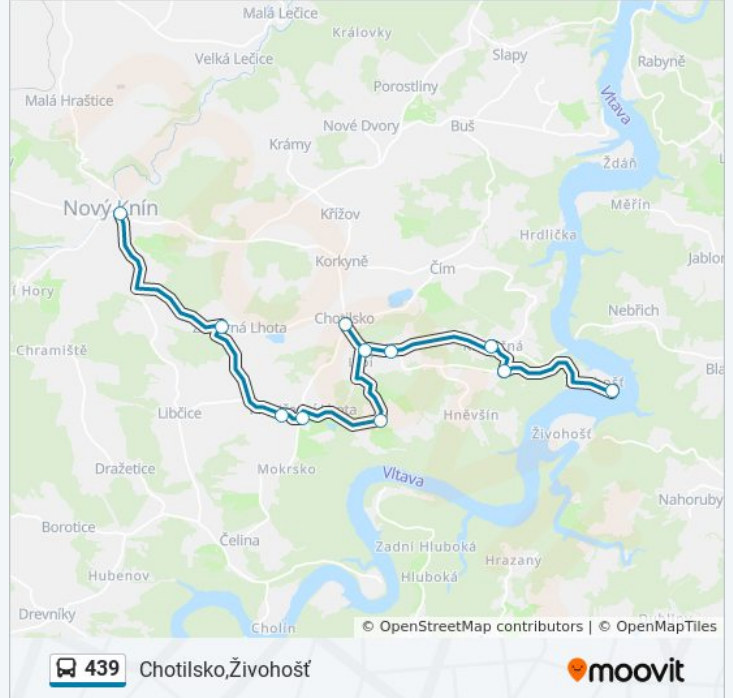

## 439 autobus informace

**Směr:** Chotilsko, Živohošť

**Zastávky:** 11

**Doba trvání cesty:** 35 min

**Shrnutí linky:**