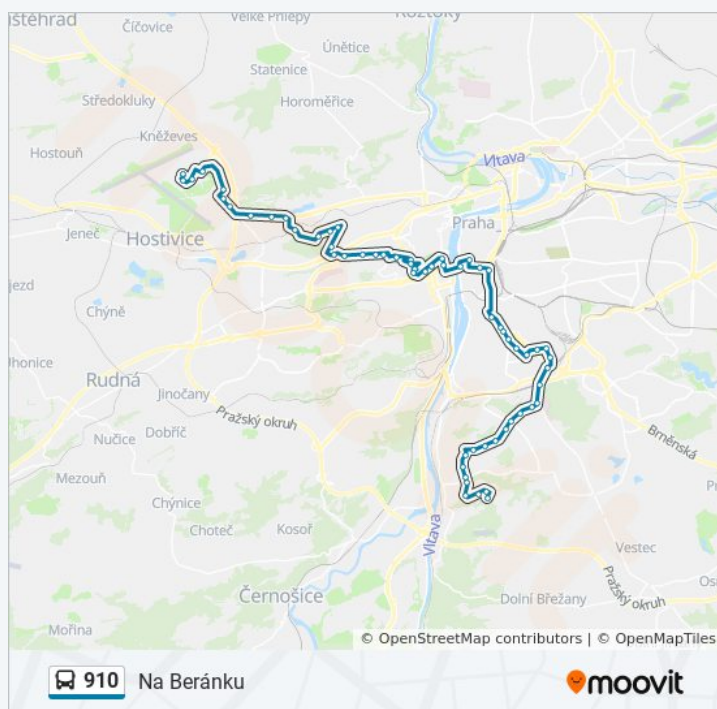

Kotorská

Pankrác

Sídliště Pankrác

Zelená Liška

Budějovická

Brumlovka

Vyskočilova

POD Dálnicí

Kačerov

U Labutě

Nemocnice Krč

Zálesí

Sulická

Novodvorská

Lhotka

Sídlíště Lhotka