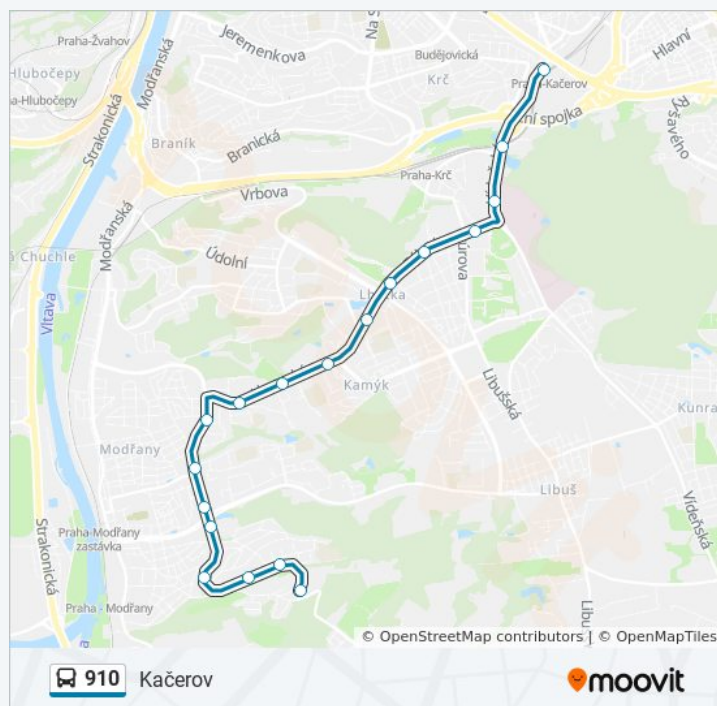

Litovický Potok

Sídlíště Petřiny

Petřiny

Větrník

Nad Markétou

Vypich

Štefkova

U Ladronky

Vyskočilova

POD Dálnicí

Kačerov

Pokyny: Kačerov

18 zastávek

[ZOBRAZIT JÍZDNÍ ŘÁD LINKY](#)

Na Beránku

Pavelkova

Nemocnice Krč

U Labutě

Kačerov

neděle

3:17

910 autobus informace

Směr: Kačerov

Zastávky: 18

Doba trvání cesty: 19 min

Shrnutí linky:

Pokyny: Letiště / Airport

63 zastávek

[ZOBRAZIT JÍZDNÍ ŘÁD LINKY](#)

Na Beránku

Pavelkova

Petržilova