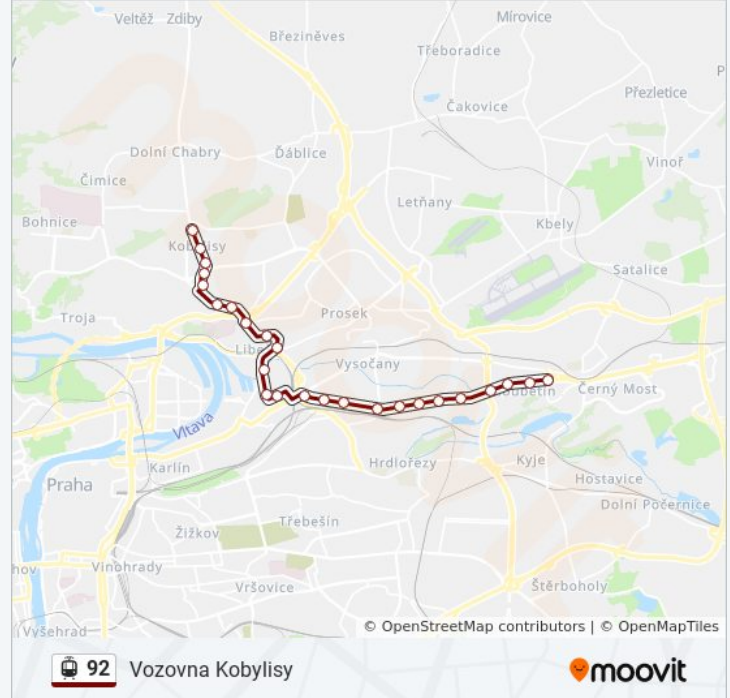

Vychovatelna

Okrouhlická

Ke Stírce

Kobylisy

Březiněveská

Líbeznická

Vozovna Kobylisy

Pokyny: Vozovna Pankrác

28 zastávek

[ZOBRAZIT JÍZDNÍ ŘÁD LINKY](#)

Levského

Sídlíště Modřany

Modřanská Rokle

U Libušského Potoka

Poliklinika Modřany

Čechova Čtvrť

Nádraží Modřany

Modřanská Škola

Belárie

Černý Kůň

Nádraží Braník

Pobřežní Cesta

Přístaviště

Dvorce

Kublov

Podolská Vodárna

Výtoň

Albertov

92 tramvaj jízdní řády

Vozovna Pankrác jízdní řád cesty:

pondělí	6:04
úterý	5:04
středa	5:04
čtvrtek	5:04
pátek	5:04
sobota	5:04
neděle	4:04

92 tramvaj informace

Směr: Vozovna Pankrác

Zastávky: 28

Doba trvání cesty: 33 min

Shrnutí linky: