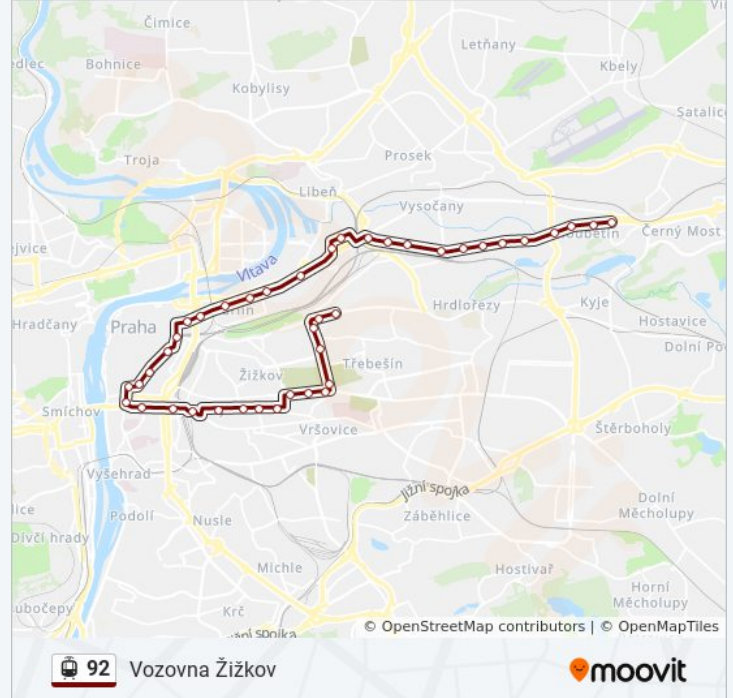

92 tramvaj informace

Směr: Vozovna Žižkov

Zastávky: 31

Doba trvání cesty: 20 min

Shrnutí linky:

Florenc

Bílá Labuť

Masarykovo Nádraží

Hlavní Nádraží

Viktoria Žižkov

Lipanská

Olišanské Náměstí

Olišanská

Nákladové Nádraží Žižkov

Nákladové Nádraží Žižkov

Biskupcova

Ohrada

Vozovna Žižkov

Pokyny: Ústřední Dílny Dp

30 zastávek

[ZOBRAZIT JÍZDNÍ ŘÁD LINKY](#)

Lehovec

Sídlíště Hloubětín

Hloubětín