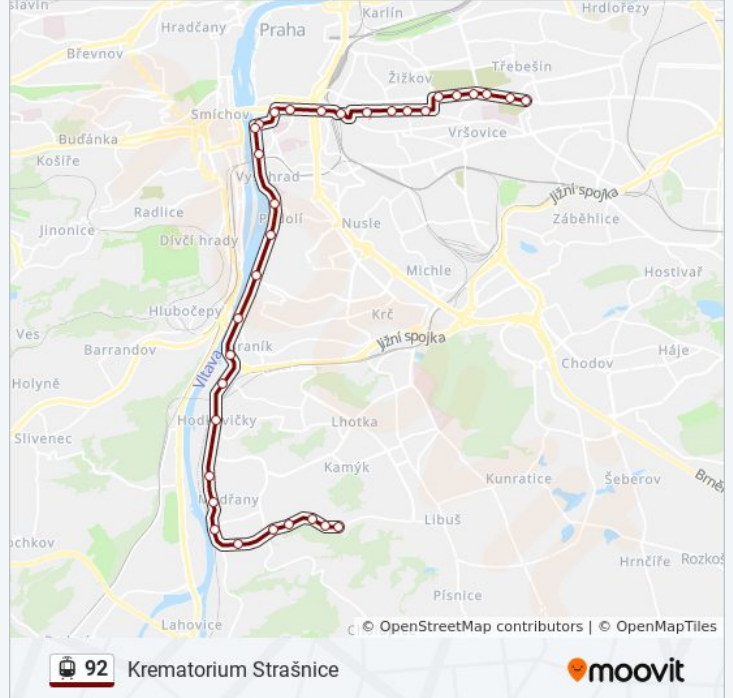

Pokyny: Krematorium Strašnice

33 zastávek

[ZOBRAZIT JÍZDNÍ ŘÁD LINKY](#)

Levského
Sídliště Modřany
Modřanská Rokle
U Libušského Potoka
Poliklinika Modřany
Čechova Čtvrť
Nádraží Modřany
Modřanská Škola
Belárie
Černý Kůň
Nádraží Braník
Pobřežní Cesta
Přístaviště
Dvorce
Kublov
Podolská Vodárna
Výtoň
Palackého Náměstí
Palackého Náměstí
Karlovo Náměstí
Štěpánská

I. P. Pavlova

Náměstí Míru

Šumavská

Vinohradská Vodárna

Perunova

Orionka

Flora

Olšanské Hřbitovy

Želivského

Želivského

Vinohradské Hřbitovy

Krematorium Strašnice

Pokyny: Lehovce

45 zastávek

[ZOBRAZIT JÍZDNÍ ŘÁD LINKY](#)

Levského

Sídlíště Modřany

Modřanská Rokle

U Libušského Potoka

Poliklinika Modřany

Čechova Čtvrť

Nádraží Modřany

Modřanská Škola

Belárie