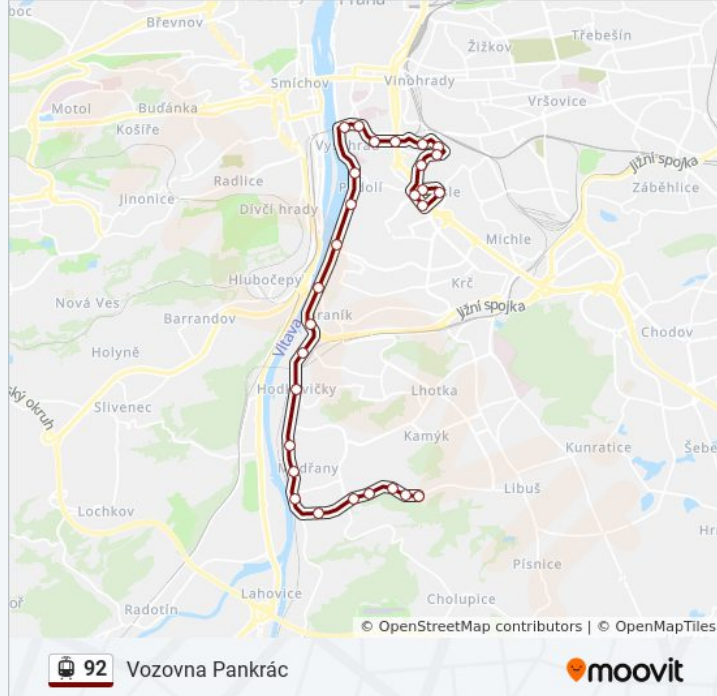

pondělí	6:04
úterý	5:04
středa	5:04
čtvrtek	5:04
pátek	5:04
sobota	5:04
neděle	4:04

92 tramvaj informace

Směr: Vozovna Pankrác

Zastávky: 28

Doba trvání cesty: 33 min

Shrnutí linky:

Ostrčilovo Náměstí

Svatoplukova

Pokyny: Vozovna Žižkov

31 zastávek

[ZOBRAZIT JÍZDNÍ ŘÁD LINKY](#)

Lehovec

Sídlíště Hloubětín

Hloubětín

Starý Hloubětín

Nademejnská