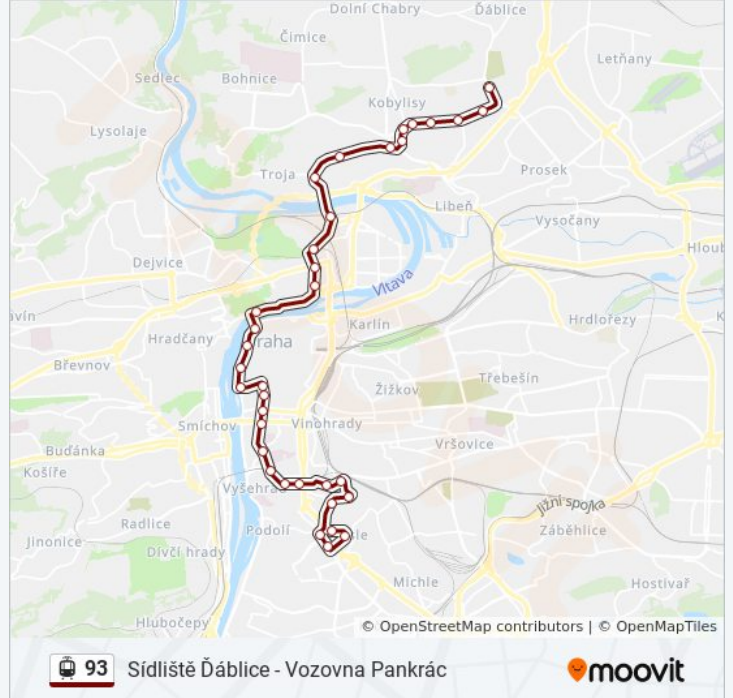

Použijte aplikaci Moovit pro nalezení nejbližších 93 tramvaj stanic v okolí a zjistěte, kdy přijede příští 93 tramvaj.

Pokyny: Sídliště Ďáblice

35 zastávek

[ZOBRAZIT JÍZDNÍ ŘÁD LINKY](#)

Vozovna Pankrác
Na Veselí
Kotorská
Pražského Povstání
Palouček
Nuselská Radnice
Otakarova
Divadlo Na Fidlovačce
Svatoplukova
Ostrčilovo Náměstí
Albertov
Botanická Zahrada
Karlovo Náměstí
Novoměstská Radnice
Lazarská
Národní Třída
Národní Divadlo
Karlovy Lázně
Staroměstská
Právnická Fakulta
Čechův Most

Strossmayerovo Náměstí

Veletržní Palác

Výstaviště

Nádraží Holešovice

Trojská

Nad Trojou

Hercovka

Ke Stírce

Kobylisy

Střelničná

Kyselova

Ládví

Štěpničná

Sídlíště Ďáblice

Pokyny: Vozovna Kobylisy

9 zastávek

Pokyny: Vozovna Vokovice

31 zastávek

[ZOBRAZIT JÍZDNÍ ŘÁD LINKY](#)

Sídliště Ďáblice

Třeбенická

Štěpničná

Ládví

Kyselova