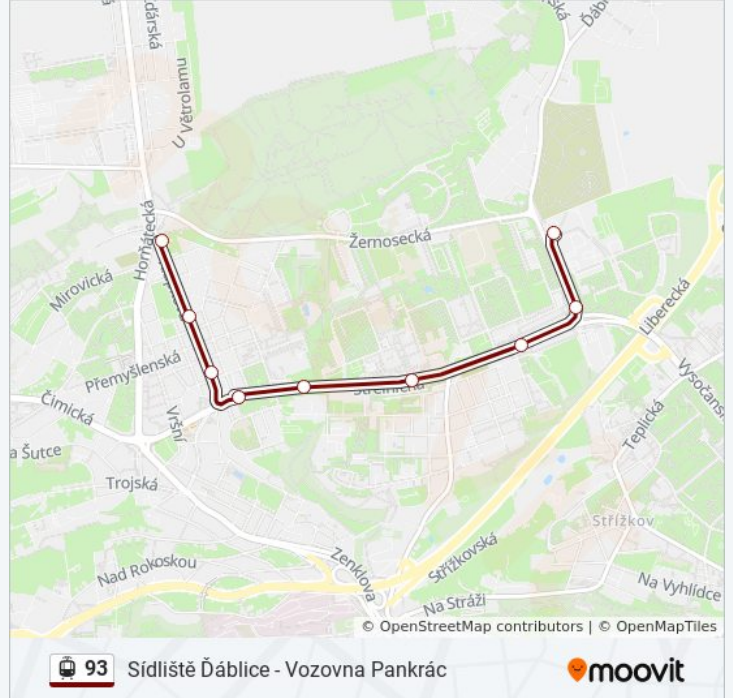

[ZOBRAZIT JÍZDNÍ ŘÁD LINKY](#)

Sídlíště Ďáblice

Třeбенická

Štěpničná

Ládví

Kyselova

Střelničná

Březiněveská

93 tramvaj informace

Směr: Vozovna Kobylisy

Zastávky: 9

Doba trvání cesty: 9 min

Shrnutí linky:

Pokyny: Vozovna Pankrác

37 zastávek

[ZOBRAZIT JÍZDNÍ ŘÁD LINKY](#)

Pokyny: Vozovna Vokovice

31 zastávek

[ZOBRAZIT JÍZDNÍ ŘÁD LINKY](#)

Sídliště Ďáblice

Třeбенická

Štěpničná

Ládví

Kyselova