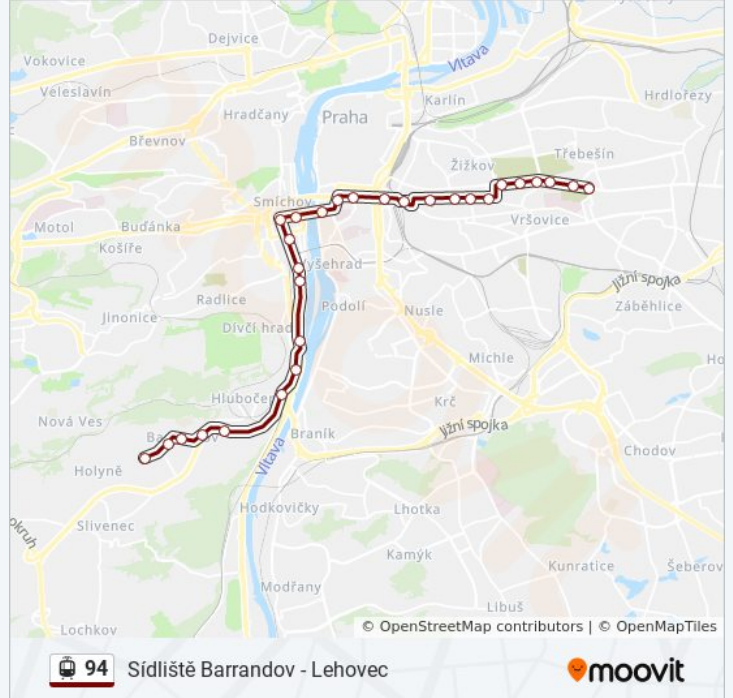

Použijte aplikaci Moovit pro nalezení nejbližších 94 tramvaj stanic v okolí a zjistěte, kdy přijede příští 94 tramvaj.

Pokyny: Krematorium Strašnice

31 zastávek

[ZOBRAZIT JÍZDNÍ ŘÁD LINKY](#)

- Slivenec
- Holyně
- Náměstí Olgy Scheinpflugové
- Sídlíště Barrandov
- Poliklinika Barrandov
- Chaplinovo Náměstí
- K Barrandovu
- Geologická
- Hlubočepy
- Zlíchov
- Lihovar
- Smíchovské Nádraží
- Plzeňka
- Na Knížecí
- Anděl
- Zborovská
- Palackého Náměstí
- Karlovo Náměstí
- Štěpánská
- I. P. Pavlova
- Náměstí Míru

Doba trvání cesty: 41 min

Shrnutí linky:

Šumavská

Vinohradská Vodárna

Perunova

Orionka

Flora

Olšanské Hřbitovy

Želivského

Želivského

Vinohradské Hřbitovy

Krematorium Strašnice

Pokyny: Krematorium Strašnice

22 zastávek

[ZOBRAZIT JÍZDNÍ ŘÁD LINKY](#)

Lehovec

Sídliště Hloubětín

Hloubětín

Starý Hloubětín

Vozovna Hloubětín

Nový Hloubětín

Kolbenova

Poštovská

Špitálská