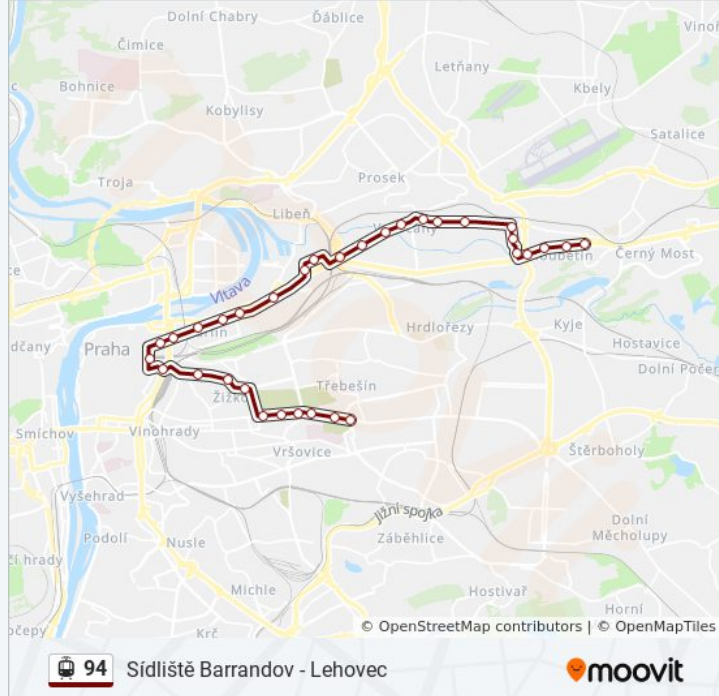

Zastávky: 22

Doba trvání cesty: 28 min

Shrnutí linky:

Mezi Hřbitovy

Želivského

Vinohradské Hřbitovy

Krematorium Strašnice

Pokyny: Lehovec

50 zastávek

[ZOBRAZIT JÍZDNÍ ŘÁD LINKY](#)

Slivenec

Holyně

Náměstí Olgy Scheinpflugové

Sídliště Barrandov

Poliklinika Barrandov

Chaplinovo Náměstí

94 tramvaj informace

Směr: Lehovec

Zastávky: 50

Doba trvání cesty: 77 min

Shrnutí linky:

Novoměstská Radnice

Lazarská

Vodičkova