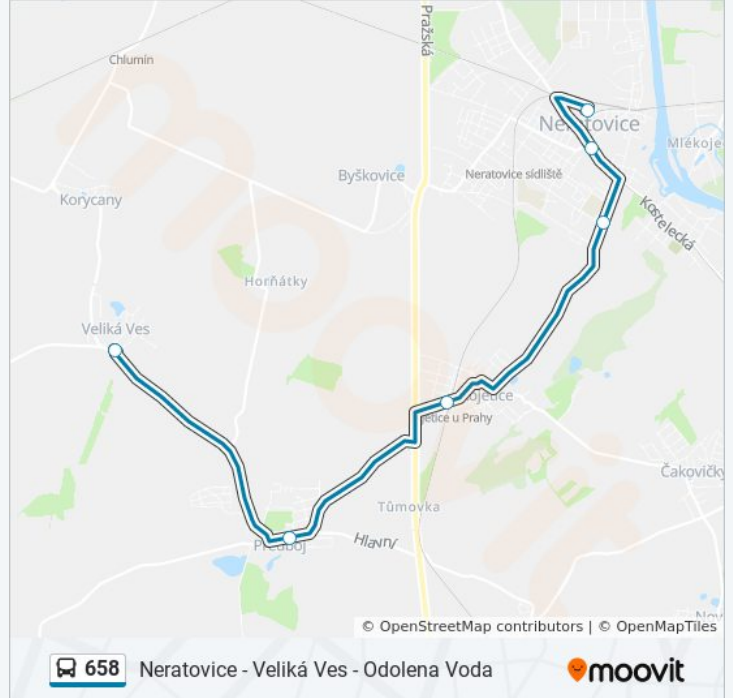

658

Neratovice - Veliká Ves - Odolena Voda

Získat Aplikaci

658 autobus linka (Neratovice - Veliká Ves - Odolena Voda) má 3 cest. Pro běžné pracovní dny jsou jejich provozní hodiny:

(1) Neratovice,Žel.St.: 7:07 - 16:50(2) Odolena Voda,Závod: 5:35 - 16:08(3) Veliká Ves: 10:45

Neratovice, Žel.St.

Neratovice, Nám.Republiky

Neratovice, Kojetická

Neratovice, Iii.Zš

Kojetice, Žel.St.

Předboj

Veliká Ves

Odolena Voda, Dolní Náměstí

658 autobus informace

Směr: Odolena Voda, Závod

Zastávky: 11

Doba trvání cesty: 33 min

Shrnutí linky:

Pokyny: Veliká Ves

6 zastávek

[ZOBRAZIT JÍZDNÍ ŘÁD LINKY](#)

pondělí	Nefunguje
úterý	10:45
středa	10:45
čtvrtek	10:45
pátek	Nefunguje
sobota	Nefunguje
neděle	Nefunguje

658 autobus informace

Směr: Veliká Ves

Zastávky: 6

Doba trvání cesty: 18 min

Shrnutí linky:

658 autobus řády a mapy cest dostupné v offline PDF na moovitapp.com. Použijte [Moovit App](#) a podívejte se na živé řády autobusů, jízdní řády vlaků nebo metra, pokyny krok po kroku pro veřejnou dopravu v Praha.