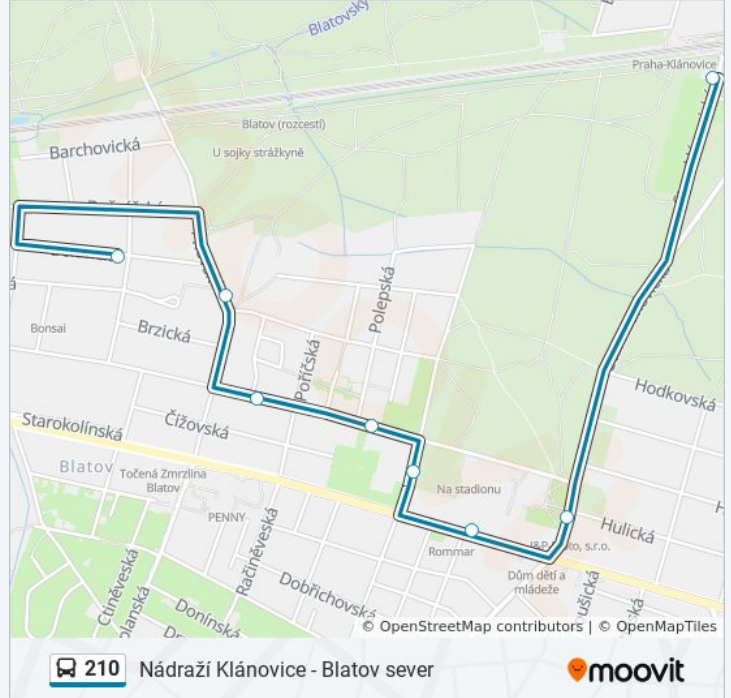

210

Nádraží Klánovice - Blatov sever

Získat Aplikaci

210 autobus linka (Nádraží Klánovice - Blatov sever) má 3 cest. Pro běžné pracovní dny jsou jejich provozní hodiny: (1) Blatov Sever: 6:14 - 20:19(2) Hulická: 7:25(3) Nádraží Klánovice: 6:07 - 19:57

Újezd Nad Lesy

Polesná

Polešovická

Podlužanská

Pilovská

Blatov Sever

210 autobus jízdní řády

Blatov Sever jízdní řád cesty:

pondělí	Nefunguje
úterý	6:14 - 20:19
středa	6:14 - 20:19
čtvrtek	6:14 - 20:19
pátek	Nefunguje
sobota	Nefunguje
neděle	Nefunguje

210 autobus informace

Směr: Blatov Sever

Zastávky: 8

Doba trvání cesty: 9 min

Shrnutí linky:

210 Nádraží Klánovice - Blatov sever

Pokyny: Hulická

5 zastávek

[ZOBRAZIT JÍZDNÍ ŘÁD LINKY](#)

Blatov Sever

Pilovská

Podlužanská