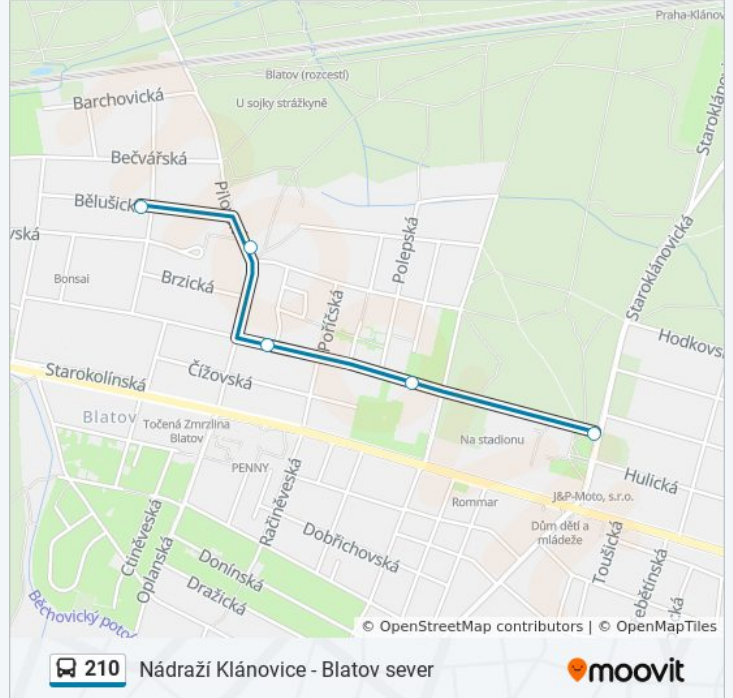

Shrnutí linky:

210 Nádraží Klánovice - Blatov sever

Pokyny: Hulická

5 zastávek

[ZOBRAZIT JÍZDNÍ ŘÁD LINKY](#)

Blatov Sever

Pilovská

Podlužanská

Polešovická

Hulická

210 autobus jízdní řády

Hulická jízdní řád cesty:

pondělí	Nefunguje
úterý	7:25
středa	7:25
čtvrtek	Nefunguje
pátek	Nefunguje
sobota	Nefunguje
neděle	Nefunguje

210 autobus informace

Směr: Hulická

Zastávky: 5

Doba trvání cesty: 4 min

Shrnutí linky:

Pokyny: Nádraží Klánovice

6 zastávek

[ZOBRAZIT JÍZDNÍ ŘÁD LINKY](#)

Blatov Sever

Pilovská