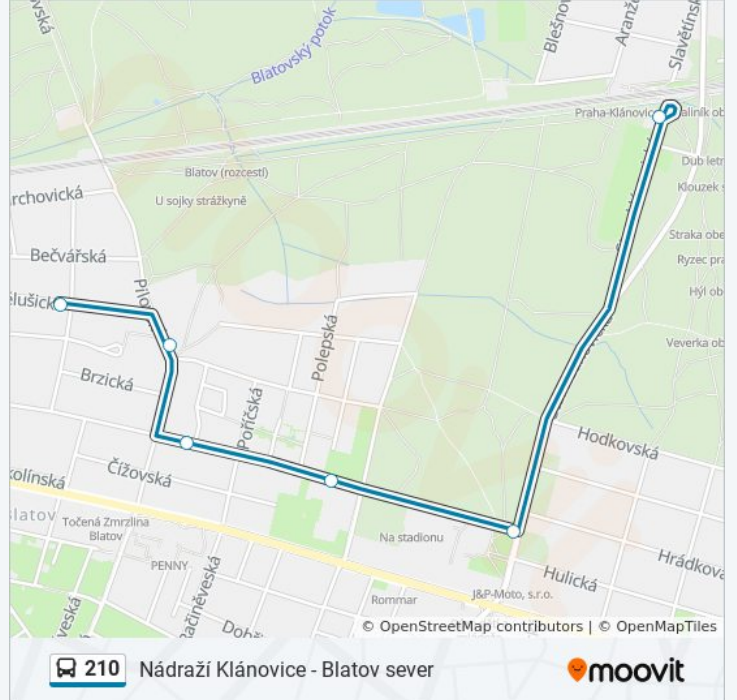

Zastávky: 5

Doba trvání cesty: 4 min

Shrnutí linky:

Pokyny: Nádraží Klánovice

6 zastávek

[ZOBRAZIT JÍZDNÍ ŘÁD LINKY](#)

Blatov Sever

Pilovská

Podlužanská

Polešovická

Hulická

Nádraží Klánovice

210 autobus jízdní řády

Nádraží Klánovice jízdní řád cesty:

pondělí	Nefunguje
úterý	6:07 - 19:57
středa	6:07 - 19:57
čtvrtek	6:07 - 19:57
pátek	Nefunguje
sobota	Nefunguje
neděle	Nefunguje

210 autobus informace

Směr: Nádraží Klánovice

Zastávky: 6

Doba trvání cesty: 6 min

Shrnutí linky:

210 autobus řády a mapy cest dostupné v offline PDF na moovitapp.com. Použijte [Moovit App](#) a podívejte se na živé řády autobusů, jízdní řády vlaků nebo metra, pokyny krok po kroku pro veřejnou dopravu v Praha.