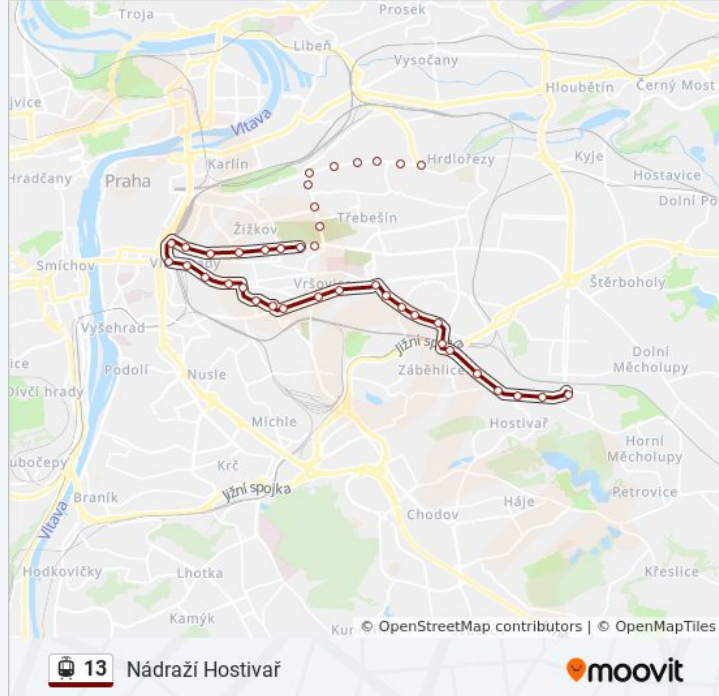

Čechovo Náměstí

Koh-I-Noor

Slavia - Nádraží Eden

Kubánské Náměstí

Průběžná

Na Hroudě

Staré Strašnice

Radošovická

Dubečská

Nádraží Zahradní Město

Zahradní Město

Sídlíště Zahradní Město

Obchodní Centrum Hostivař

Na Groši

Hostivařská

Nádraží Hostivař

Pokyny: Olšanské Hřbitovy

40 zastávek

[ZOBRAZIT JÍZDNÍ ŘÁD LINKY](#)

Nad Džbánem

Nádraží Veleslavín

Červený Vrch

Sídlíště Červený Vrch

Bořislavka

Na Pískách

Hadovka

Thákurova

Dejvická

Vítězné Náměstí

Hradčanská

Chotkovy Sady

Malostranská

13 tramvaj jízdní řády

Olšanské Hřbitovy jízdní řád cesty:

pondělí	7:48 - 22:41
úterý	6:23 - 22:41
středa	6:23 - 22:41
čtvrtek	6:23 - 22:41
pátek	7:35 - 22:41
sobota	7:35 - 22:41
neděle	7:48 - 22:41

13 tramvaj informace

Směr: Olšanské Hřbitovy

Zastávky: 40

Doba trvání cesty: 19 min

Shrnutí linky: