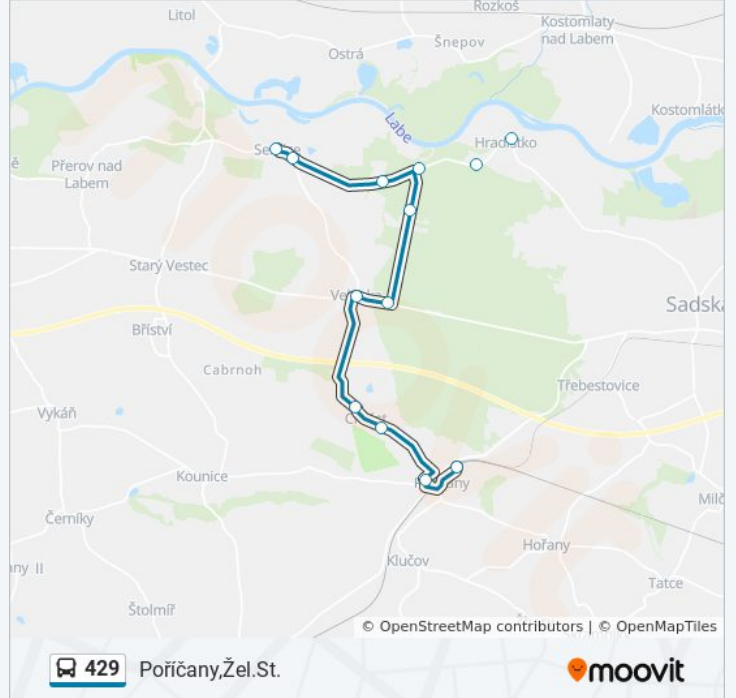

429 autobus informace

Směr: Poříčany, Žel. St.

Zastávky: 13

Doba trvání cesty: 9 min

Shrnutí linky:

Pokyny: Semice

14 zastávek

[ZOBRAZIT JÍZDNÍ ŘÁD LINKY](#)