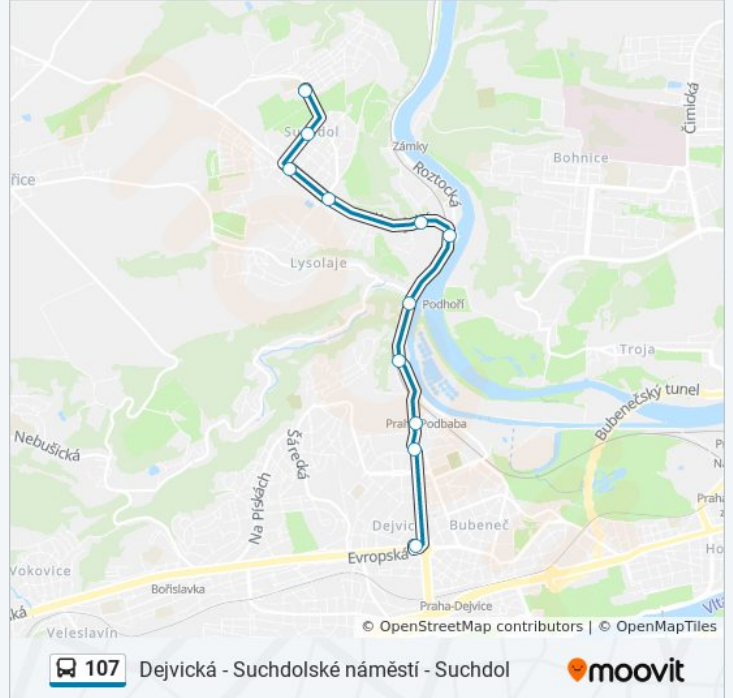

Použijte aplikaci Moovit pro nalezení nejbližších 107 autobus stanic v okolí a zjistěte, kdy přijede příští 107 autobus.

Pokyny: Dejvická

11 zastávek

[ZOBRAZIT JÍZDNÍ ŘÁD LINKY](#)

Suchdol

Suchdolské Náměstí

Zemědělská Univerzita

Kamýcká

V Sedlci

Roztocká

V Podbabě

Výzkumný Ústav Vodohospodářský

Nádraží Podbaba

Čínská

Dejvická

107 autobus jízdní řády

Dejvická jízdní řád cesty:

pondělí	0:14 - 23:54
úterý	4:44 - 23:54
středa	4:44 - 23:54
čtvrtek	4:44 - 23:54
pátek	4:54 - 23:54
sobota	4:54 - 23:54
neděle	4:54 - 22:54

107 autobus informace**Směr:** Dejvická**Zastávky:** 11**Doba trvání cesty:** 13 min**Shrnutí linky:**

Pokyny: Suchdol

11 zastávek

[ZOBRAZIT JÍZDNÍ ŘÁD LINKY](#)

Dejvická

Čínská

Nádraží Podbaba

Výzkumný Ústav Vodohospodářský

V Podbabě