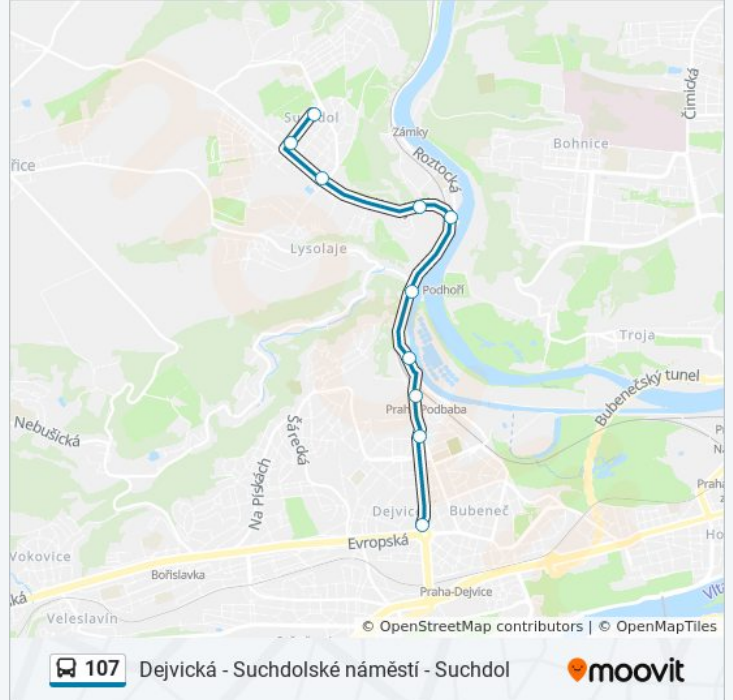

Shrnutí linky:

107 autobus řády a mapy cest dostupné v offline PDF na moovitapp.com. Použijte [Moovit App](#) a podívejte se na živé řády autobusů, jízdní řády vlaků nebo metra, pokyny krok po kroku pro veřejnou dopravu v Praha.