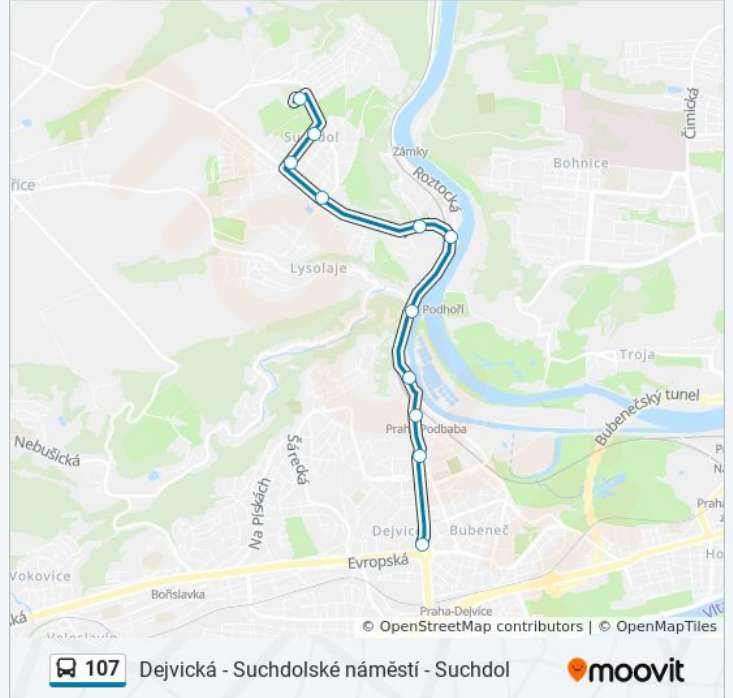

Pokyny: Suchdol

11 zastávek

[ZOBRAZIT JÍZDNÍ ŘÁD LINKY](#)

Dejvická

Čínská

Nádraží Podbaba

Výzkumný Ústav Vodohospodářský

V Podbabě

Shrnutí linky:

Pokyny: Suchdolské Náměstí

10 zastávek

[ZOBRAZIT JÍZDNÍ ŘÁD LINKY](#)

Dejvická

Čínská

Nádraží Podbaba

Výzkumný Ústav Vodohospodářský