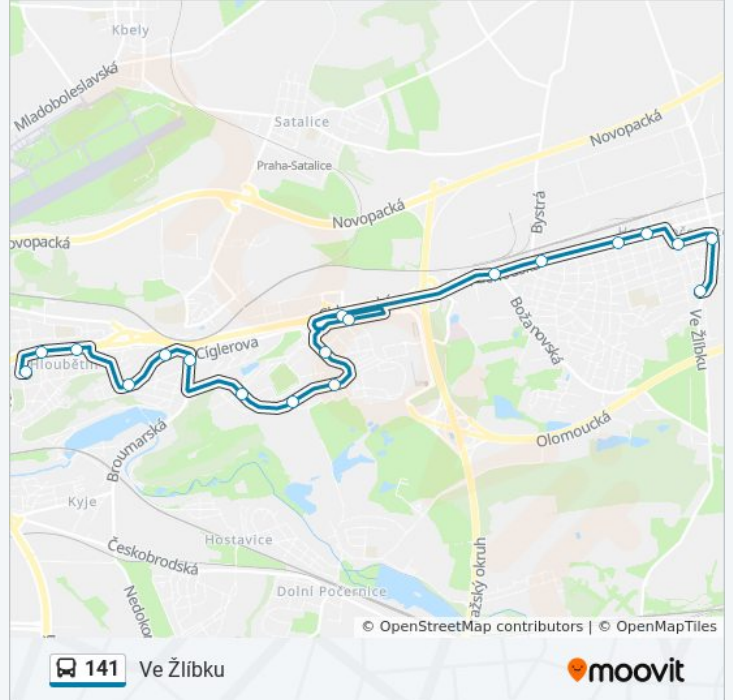

141 autobus řády a mapy cest dostupné v offline PDF na moovitapp.com. Použijte [Moovit App](#) a podívejte se na živé řády autobusů, jízdní řády vlaků nebo metra, pokyny krok po kroku pro veřejnou dopravu v Praha.

[O Moovit](#) · [Řešení MaaS](#) · [Podporované země](#) · [Mooviter komunita](#)

© 2024 Moovit - Všechna práva vyhrazena

Podívejte se na živé časy příjezdů