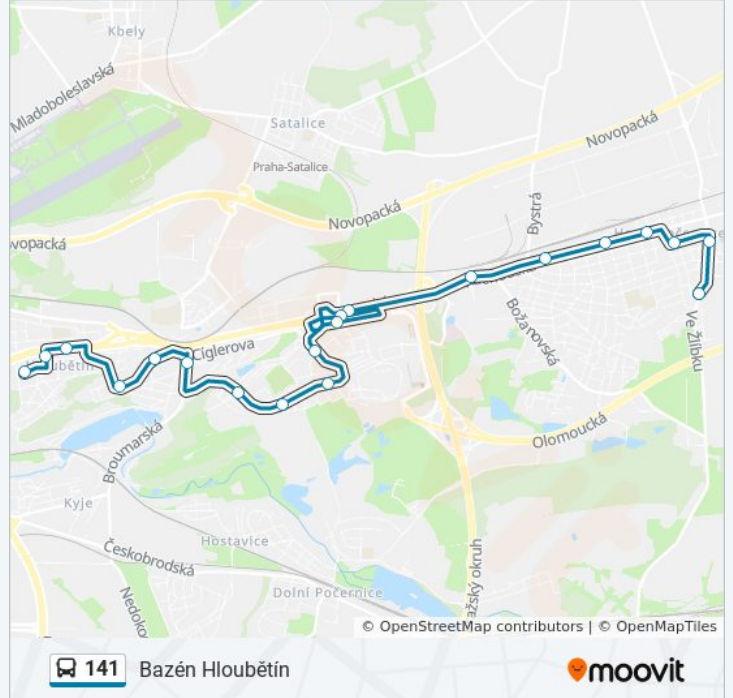

## Pokyny: Bazén Hloubětín

20 zastávek

[ZOBRAZIT JÍZDNÍ ŘÁD LINKY](#)

Ve Žlíbku  
Třebešovská  
Komárovská  
Lukavecká  
Nádraží Horní Počernice  
Vojická  
Chvaly  
Černý Most  
Černý Most  
Černý Most  
Breitcetlova  
Kapitána Stránského  
Doležalova  
Generála Janouška  
Hejtmanská  
Žárská  
Sídliště Lehovec  
Sídliště Hloubětín  
Hloubětín  
Bazén Hloubětín

## 141 autobus jízdní řady

Bazén Hloubětín jízdní řád cesty:

pondělí	0:01 - 23:31
úterý	0:01 - 23:31
středa	0:01 - 23:31
čtvrtek	0:01 - 23:31
pátek	0:01 - 23:31
sobota	0:01 - 23:31
neděle	0:01 - 22:31

## 141 autobus informace

**Směr:** Bazén Hloubětín

**Zastávky:** 20

**Doba trvání cesty:** 27 min

**Shrnutí linky:**

## Pokyny: Ve Žlíbku

19 zastávek

[ZOBRAZIT JÍZDNÍ ŘÁD LINKY](#)

Bazén Hloubětín  
 Hloubětín  
 Sídliště Hloubětín  
 Sídliště Lehovec  
 Žárská  
 Hejtmanská  
 Generála Janouška  
 Doležalova  
 Kapitána Stránského  
 Breitcetlova  
 Černý Most  
 Černý Most  
 Chvaly  
 Vojická  
 Nádraží Horní Počernice  
 Lukavecká  
 Komárovská  
 Třebešovská