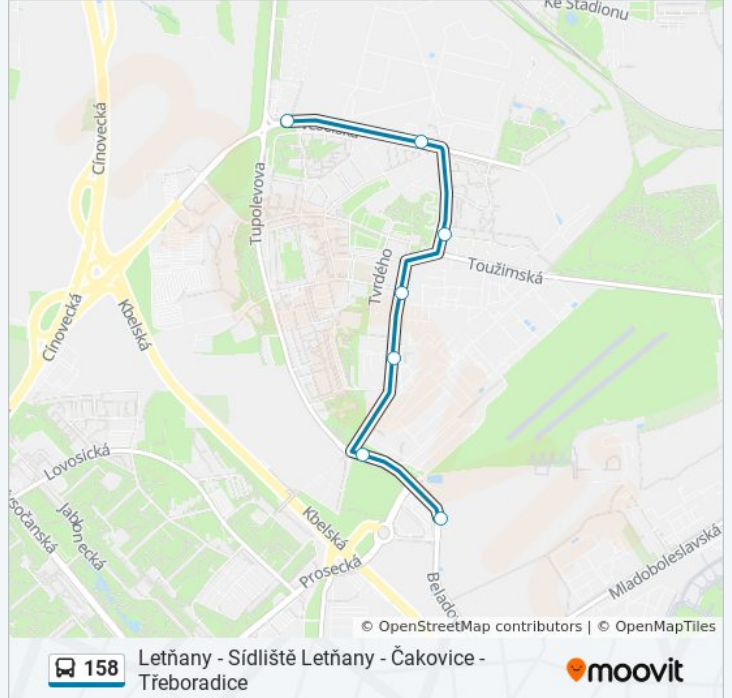

## 158 autobus jízdní řády

Sídliště Letňany jízdní řád cesty:

pondělí	12:21 - 17:21
úterý	5:34 - 21:07
středa	5:34 - 21:07
čtvrtek	5:34 - 21:07
pátek	9:21 - 17:21
sobota	9:21 - 17:21
neděle	12:21 - 17:21

## 158 autobus informace

**Směr:** Sídliště Letňany

**Zastávky:** 7

**Doba trvání cesty:** 7 min

**Shrnutí linky:**