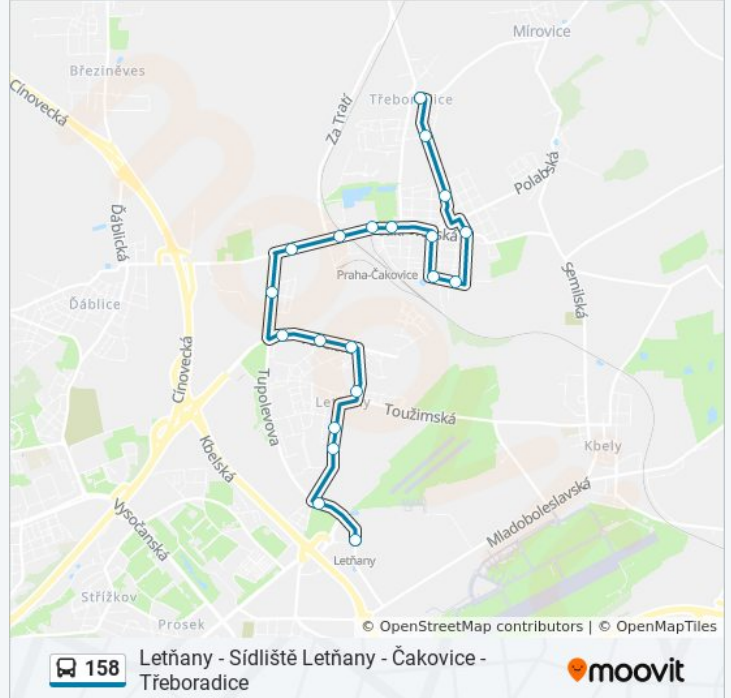

### Pokyny: Letňany

19 zastávek

[ZOBRAZIT JÍZDNÍ ŘÁD LINKY](#)

Třeboradice  
Hamplova  
U Bílého Mlýnku  
Čakovice  
Náměstí Jiřího Berana  
Koupaliště Čakovice  
Nádraží Čakovice  
Cukrovar Čakovice  
Za Avíí  
Obchodní Centrum Čakovice  
Trutnovská  
Sídliště Letňany  
Ivančická  
Avia Letňany  
Staré Letňany  
Rychnovská  
Boletická  
Výstaviště Letňany  
Letňany

### 158 autobus jízdní řády

Letňany jízdní řád cesty:

pondělí	0:23 - 23:23
úterý	4:23 - 23:23
středa	4:23 - 23:23
čtvrtek	4:23 - 23:23
pátek	4:23 - 23:23
sobota	4:23 - 23:23
neděle	4:23 - 22:23

### 158 autobus informace

**Směr:** Letňany

**Zastávky:** 19

**Doba trvání cesty:** 8 min

**Shrnutí linky:**

## Pokyny: Sídliště Letňany

7 zastávek

[ZOBRAZIT JÍZDNÍ ŘÁD LINKY](#)

Letňany

Výstaviště Letňany

Boletická

Rychnovská

Staré Letňany