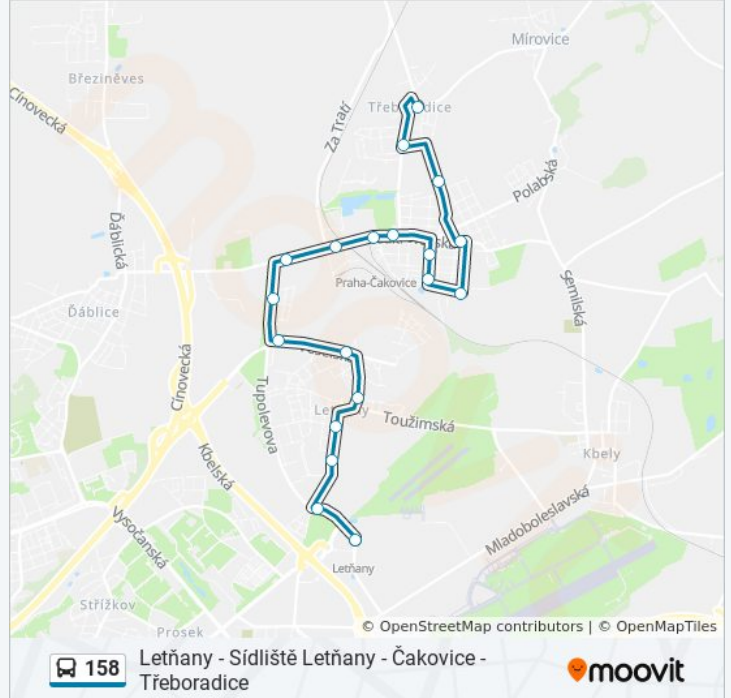

Náměstí Jiřího Berana

Čakovice

U Bílého Mlýnku

Třeboradický Hřbitov

Třeboradice

## 158 autobus jízdní řády

Třeboradice jízdní řád cesty:

pondělí	0:04 - 23:04
úterý	5:04 - 23:04
středa	5:04 - 23:04
čtvrtek	5:04 - 23:04
pátek	5:44 - 23:04
sobota	5:44 - 23:04
neděle	5:44 - 22:04

## 158 autobus informace

**Směr:** Třeboradice

**Zastávky:** 18

**Doba trvání cesty:** 20 min

**Shrnutí linky:**