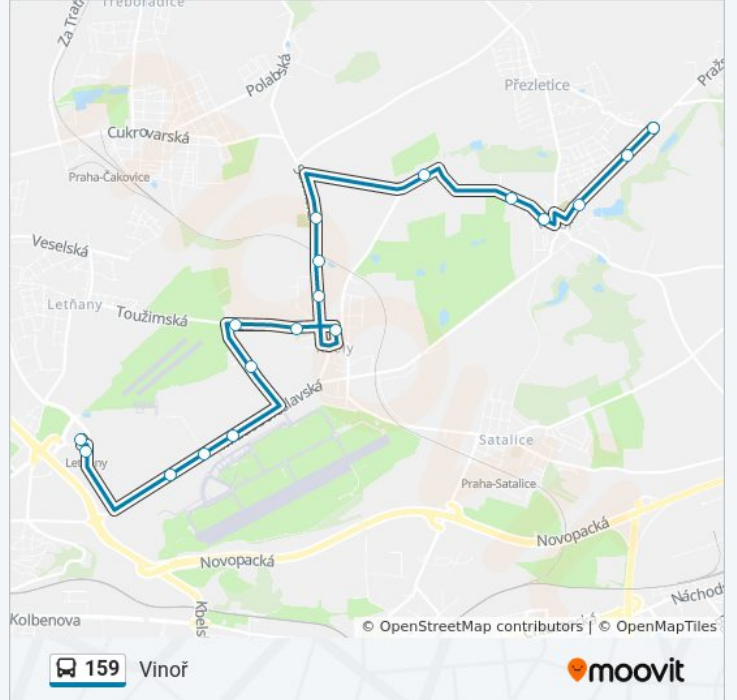

## Pokyny: Vnoř

18 zastávek

[ZOBRAZIT JÍZDNÍ ŘÁD LINKY](#)

Letňany

Letňany

U Vodojemu

Důstojnické Domy

Letecké Muzeum

Rousínovská

Bukovinská

Vinořský Hřbitov

Lohenická

Vnoř

## 159 autobus jízdní řády

Vnoř jízdní řád cesty:

pondělí	0:34 - 23:34
úterý	6:00 - 23:34
středa	6:00 - 23:34
čtvrtek	6:00 - 23:34
pátek	5:34 - 23:34
sobota	5:34 - 23:34
neděle	5:34 - 22:34

## 159 autobus informace

**Směr:** Vnoř

**Zastávky:** 18

**Doba trvání cesty:** 20 min

**Shrnutí linky:**

159 autobus řády a mapy cest dostupné v offline PDF na moovitapp.com. Použijte [Moovit App](#) a podívejte se na živé řády autobusů, jízdní řády vlaků nebo metra, pokyny krok po kroku pro veřejnou dopravu v Praha.