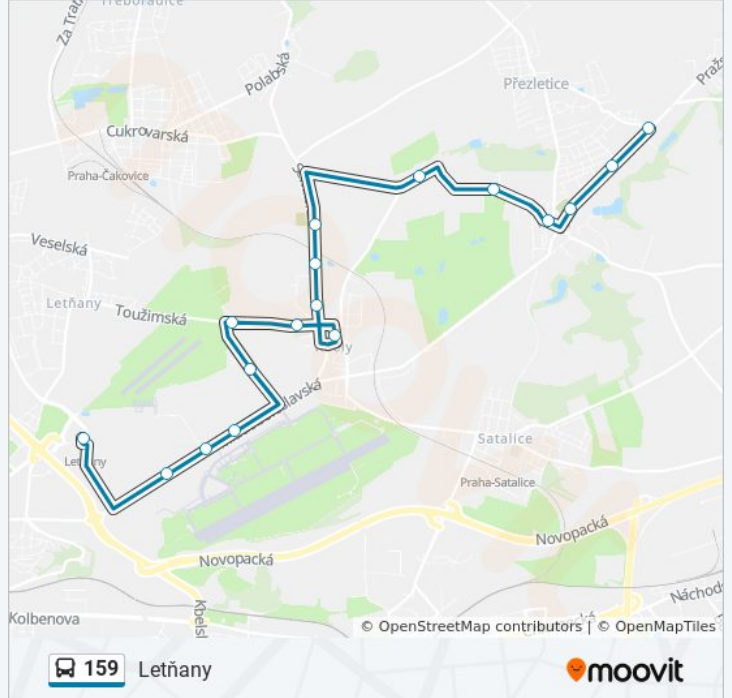

## Pokyny: Letňany

17 zastávek

[ZOBRAZIT JÍZDNÍ ŘÁD LINKY](#)

Vinoř  
Lohenická  
Vinořský Hřbitov  
Bukovinská  
Rousínovská  
Ctěnický Zámek  
Ctěníce  
POD Nouzovem  
Jilemnická  
Bakovská  
Sportovní Centrum Kbely  
Kbelský Lesopark  
Valcha  
Letecké Muzeum  
Důstojnické Domy  
U Vodojemu  
Letňany

## 159 autobus jízdní řády

Letňany jízdní řád cesty:

pondělí	4:59 - 22:59
úterý	4:31 - 22:59
středa	4:31 - 22:59
čtvrtek	4:31 - 22:59
pátek	4:59 - 22:59
sobota	4:59 - 22:59
neděle	4:59 - 22:59

## 159 autobus informace

**Směr:** Letňany

**Zastávky:** 17

**Doba trvání cesty:** 19 min

**Shrnutí linky:**

## Pokyny: Vnoř

18 zastávek

[ZOBRAZIT JÍZDNÍ ŘÁD LINKY](#)

Letňany

Letňany

U Vodojemu

Důstojnické Domy

Letecké Muzeum