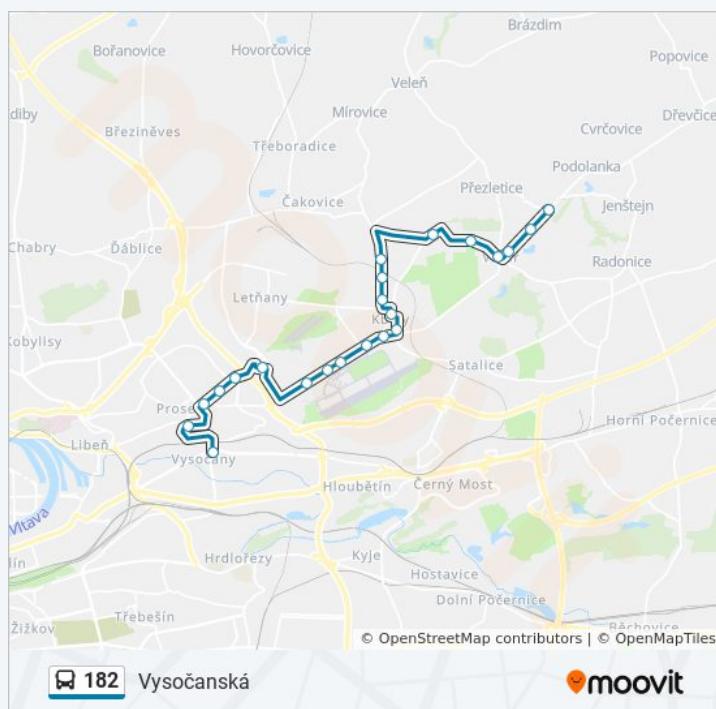

Vinoř

Pokyny: Vysočanská

19 zastávek

[ZOBRAZIT JÍZDNÍ ŘÁD LINKY](#)

Vinoř
Lohenická
Vinořský Hřbitov
Vinořský Zámek
Mladějovská
Kbely
Bakovská
Kbely
Kbelský Pivovar
Huntířovská
Letecké Muzeum
Důstojnické Domy
U Vodojemu
Letňany
Letňanská
Nový Prosek
Prosek
Nad Jetelkou
Vysočanská

182 autobus jízdní řády

Vysočanská jízdní řád cesty:

pondělí	Nefunguje
úterý	7:52 - 8:04
středa	7:52 - 8:04
čtvrtek	7:52 - 8:04
pátek	Nefunguje
sobota	Nefunguje
neděle	Nefunguje

182 autobus informace

Směr: Vysočanská

Zastávky: 19

Doba trvání cesty: 27 min

Shrnutí linky:

182 autobus řády a mapy cest dostupné v offline PDF na moovitapp.com. Použijte [Moovit App](#) a podívejte se na živé řády autobusů, jízdní řády vlaků nebo metra, pokyny krok po kroku pro veřejnou dopravu v Praha.