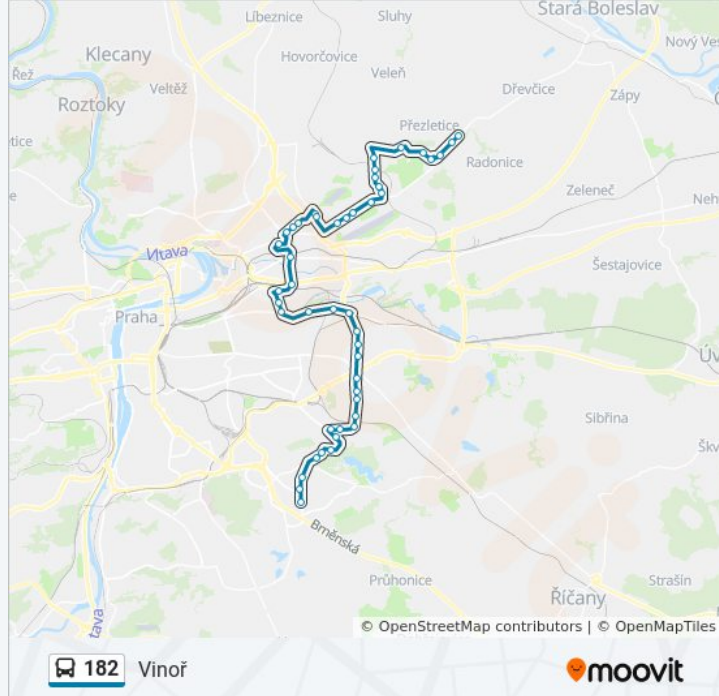

Kolonie

POD Tábořem

Spojovací

Balkán

K Žižkovu

Nádraží Libeň

Vysočanská

Nad Jetelkou

Huntířovská

U Rumpálu

Kbely

Kbely

Mladějovská

Vinořský Zámek

Vinořský Hřbitov

Lohenická

Vinoř

Pokyny: Vysočanská

19 zastávek

[ZOBRAZIT JÍZDNÍ ŘÁD LINKY](#)

Vinoř
Lohenická
Vinořský Hřbitov
Vinořský Zámek
Mladějovská
Kbely
Bakovská
Kbely
Kbelský Pivovar
Huntířovská
Letecké Muzeum
Důstojnické Domy
U Vodojemu
Letňany
Letňanská
Nový Prosek
Prosek
Nad Jetelkou
Vysočanská