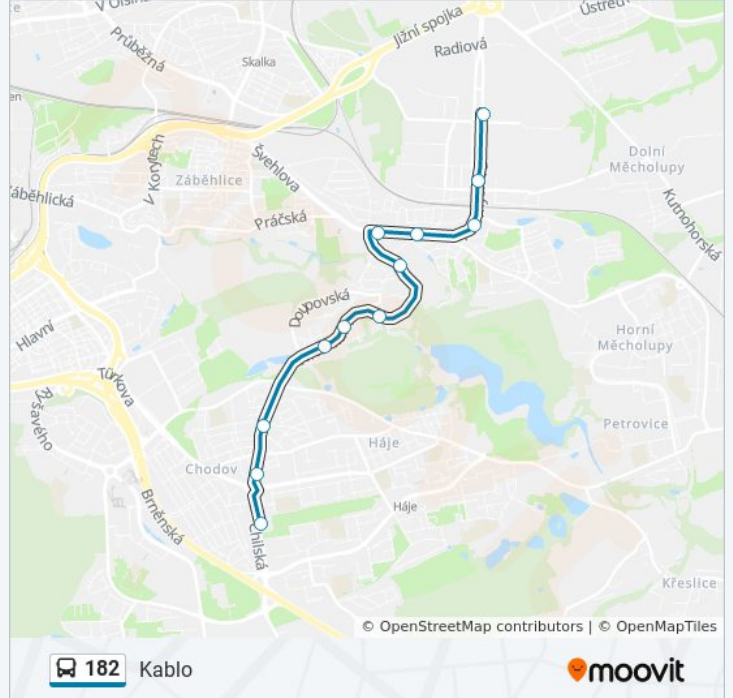

Donovalská

K Obecním Hájovněm

Nad Košíkem

Hostivařský Hřbitov

Hostivařské Náměstí

Na Groši

Hostivařská

Nádraží Hostivař

Směr: Kablo

Zastávky: 12

Doba trvání cesty: 16 min

Shrnutí linky:

Pokyny: Letňany

14 zastávek

[ZOBRAZIT JÍZDNÍ ŘÁD LINKY](#)

Vinoř

Lohenická

Vinořský Hřbitov

Vinořský Zámek

Mladějovská

Kbely

Bakovská

Kbely

Kbelský Pivovar