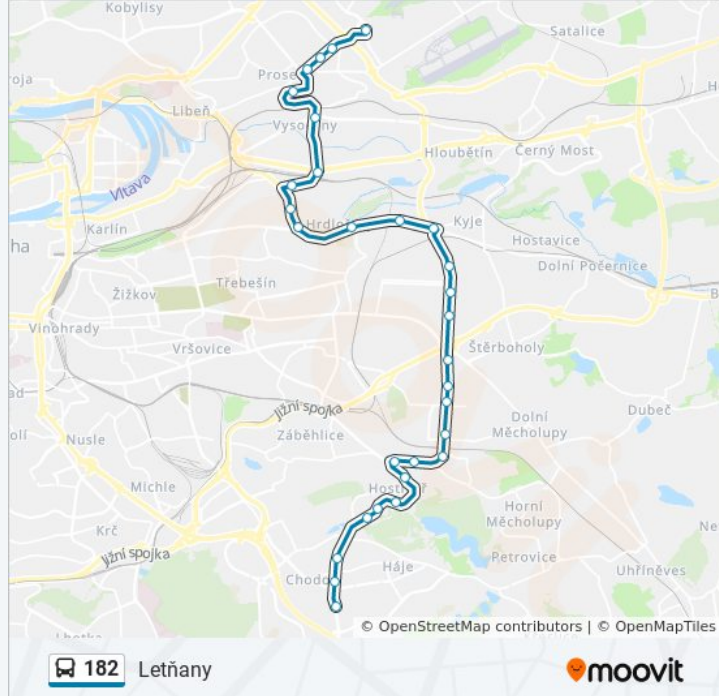

Zastávky: 30

Doba trvání cesty: 49 min

Shrnutí linky:

Kolonie

POD Táborem

Spojovací

Balkán

K Žižkovu

Nádraží Libeň

Vysočanská

Nad Jetelkou

Prosek

Nový Prosek

Letňanská

Letňany

Pokyny: Opatov

42 zastávek

[ZOBRAZIT JÍZDNÍ ŘÁD LINKY](#)

Vinoř

Lohenická

Vinořský Hřbitov

Vinořský Zámek

Mladějovská

Kbely

Shrnutí linky:

Pokyny: Vínov

43 zastávek

[ZOBRAZIT JÍZDNÍ ŘÁD LINKY](#)

Opatov

Litochlebské Náměstí

Donovalská

K Obecním Hájovnam