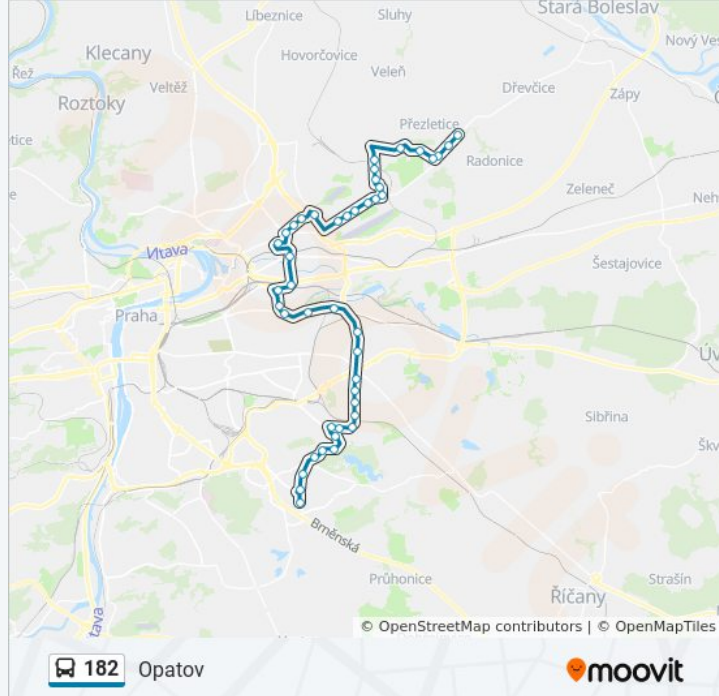

Hostivařský Hřbitov

Nad Košíkem

K Obecním Hájovnám

Donovalská

Litochlebské Náměstí

Opatov

Pokyny: Radiová

14 zastávek