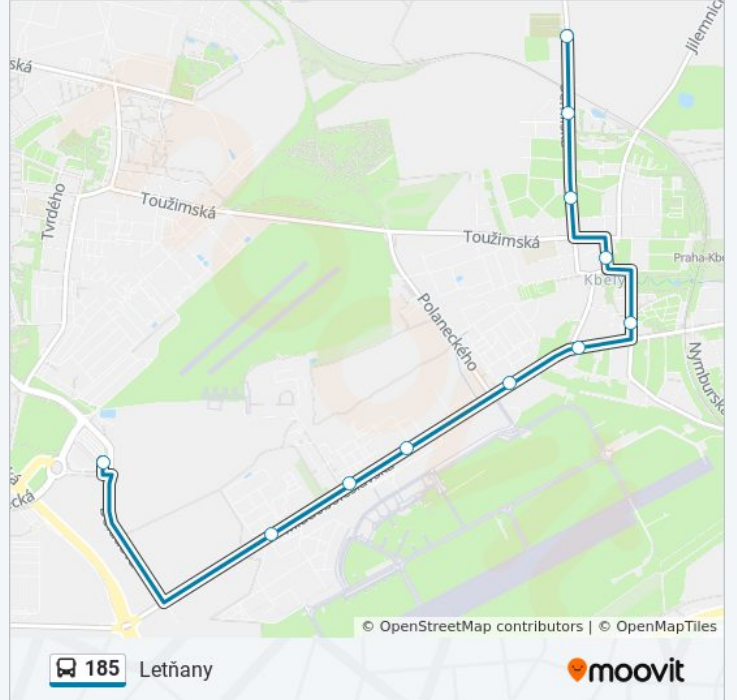

185 autobus řády a mapy cest dostupné v offline PDF na moovitapp.com. Použijte [Moovit App](#) a podívejte se na živé řády autobusů, jízdní řády vlaků nebo metra, pokyny krok po kroku pro veřejnou dopravu v Praha.

[O Moovit](#) · [Řešení MaaS](#) · [Podporované země](#) · [Mooviter komunita](#)

© 2024 Moovit - Všechna práva vyhrazena

Podívejte se na živé časy příjezdů