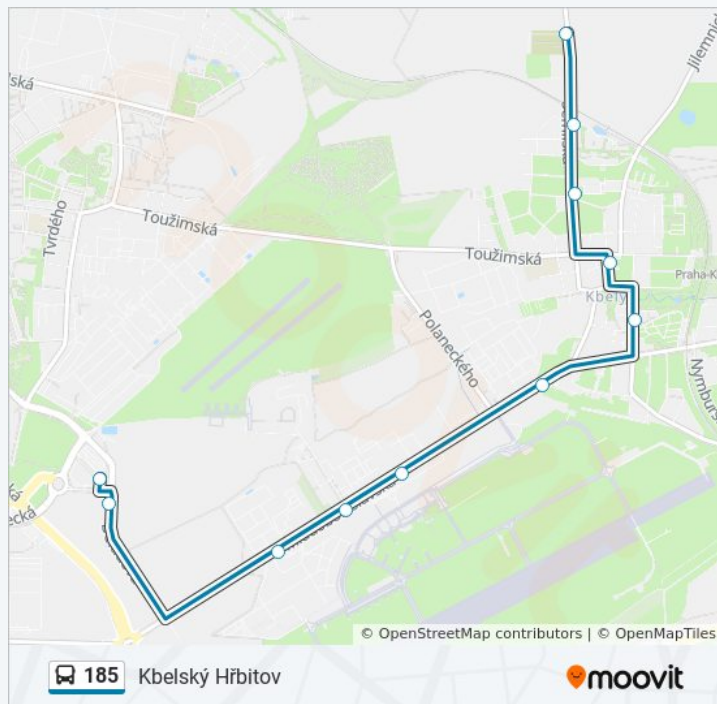

 185

Bakovská

[Získat Aplikaci](#)

185 autobus linka (Bakovská) má 3 cest. Pro běžné pracovní dny jsou jejich provozní hodiny:

(1) Bakovská: 5:07 - 15:12(2) Kbelský Hřbitov: 0:14 - 23:44(3) Letňany: 4:28 - 23:56

11 zastávek

[ZOBRAZIT JÍZDNÍ ŘÁD LINKY](#)

Letňany

Letňany

U Vodojemu

Důstojnické Domy

Letecké Muzeum

Huntífovská

Bakovská

Sovenická

Zamašská

Kbelský Hřbitov

185 autobus informace

Směr: Kbelský Hřbitov

Zastávky: 11

Doba trvání cesty: 12 min

Shrnutí linky:

Pokyny: Letňany

11 zastávek

[ZOBRAZIT JÍZDNÍ ŘÁD LINKY](#)

Kbelský Hřbitov

Zamašská

Sovenická

Bakovská