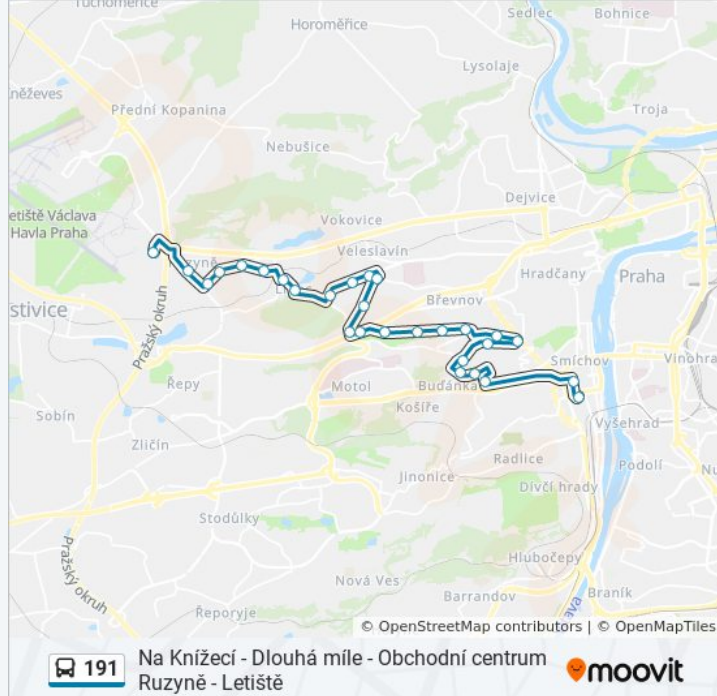

191 autobus informace

Směr: Obchodní Centrum Ruzyně

Zastávky: 28

Doba trvání cesty: 41 min

Shrnutí linky:

Nad Markétou

Koleje Větrník

Větrník

Petřiny

Sídlíště Petřiny

Libocká

Litovický Potok

Divoká Šárka

Vlastina

Sídlíště Na Dědině

Ciolkovského

Dědina

Obchodní Centrum Ruzyně

Pokyny: Vypich

14 zastávek

[ZOBRAZIT JÍZDNÍ ŘÁD LINKY](#)

Na Knížecí

Anděl

Klamovka