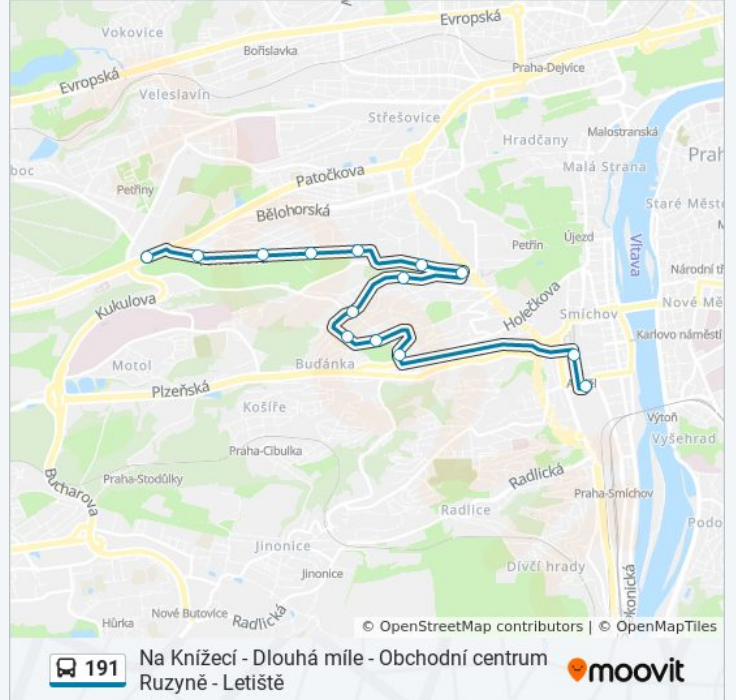

Zastávky: 14

Doba trvání cesty: 18 min

Shrnutí linky:

191 autobus řády a mapy cest dostupné v offline PDF na moovitapp.com. Použijte [Moovit App](#) a podívejte se na živé řády autobusů, jízdní řády vlaků nebo metra, pokyny krok po kroku pro veřejnou dopravu v Praha.