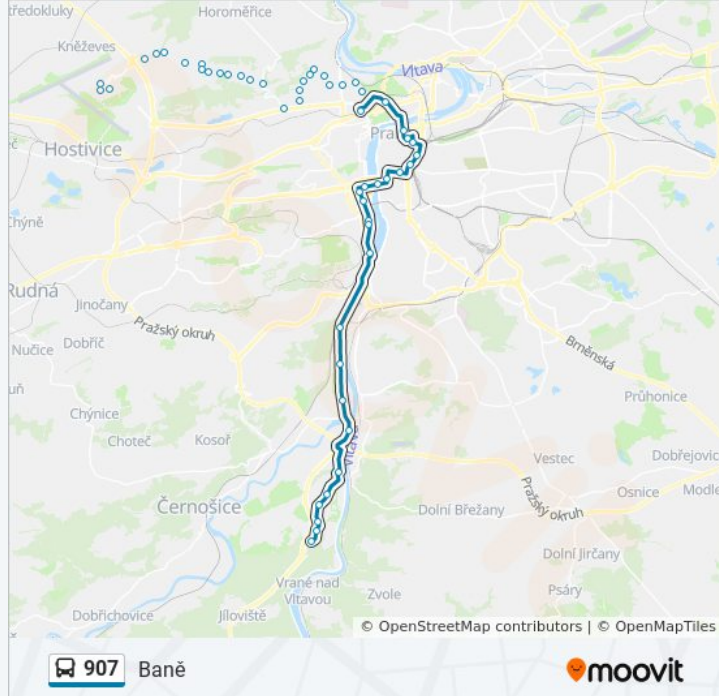

Lahovičky

Lahovice

Zbraslavské Náměstí

U Včely

Žabovřesky

Zbraslav

POD Zatáčkou

Baně

Pokyny: Karlovo Náměstí

35 zastávek

[ZOBRAZIT JÍZDNÍ ŘÁD LINKY](#)

907 autobus jízdní řády

Karlovo Náměstí jízdní řád cesty:

pondělí

5:03

Terminál 1
Terminál 2
Schengenská
K Tuchoměřicům
Přední Kopanina
K Juliáně
U Václava
Na Mlýnici
Nebošice
K Noskovně
Škola Nebošice
Na Parcelách
Průhonský Háj
Nad Habrovkou
Jenerálka
Bořislavka
Sušická
Hanspaulka
Dyrinka
Špitálka
U Matěje
Dukla-Juliska
Na Santince
Zelená
Nemocnice Bubeneč
Sibiřské Náměstí
Hradčanská
Korunovační
Dlouhá Třída
Náměstí Republiky
Masarykovo Nádraží
Hlavní Nádraží
Muzeum

Elišky Přemyslovny

Zbraslavské Náměstí

Lahovice

Lahovičky

Dostihová

Malá Chuchle

Lihovar

Smíchovské Nádraží

Shrnutí linky:

 [907 autobus Mapa linky.](#)

Goetheho

Nemocnice Bubeneč

Zelená

Na Santince

Dukla-Juliska

U Matěje