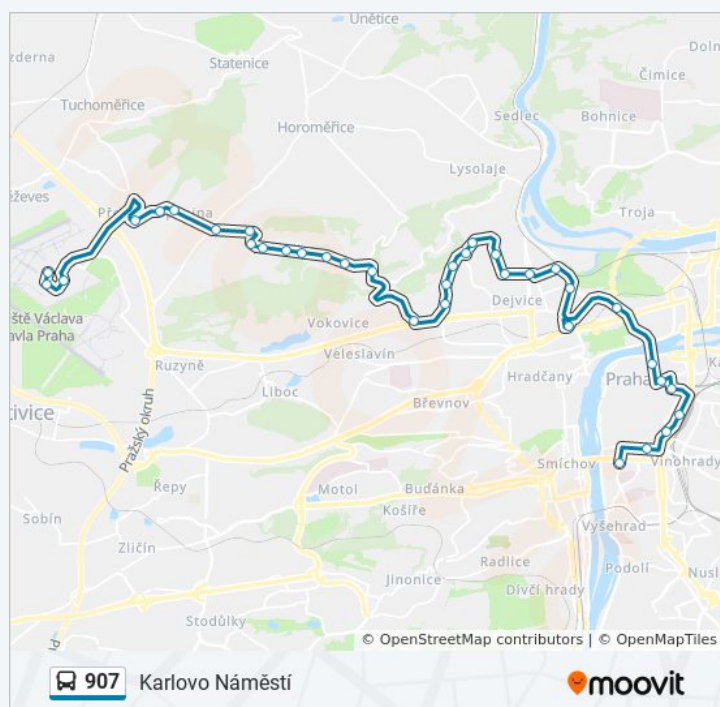

Pokyny: Karlovo Náměstí

35 zastávek

[ZOBRAZIT JÍZDNÍ ŘÁD LINKY](#)

907 autobus jízdní řády

Karlovo Náměstí jízdní řád cesty:

pondělí

5:03

Terminál 1
Terminál 2
Schengenská
K Tuchoměřicům
Přední Kopanina
K Juliáně
U Václava
Na Mlýnici
Nebošice
K Noskovně
Škola Nebošice
Na Parcelách
Průhonský Háj
Nad Habrovkou
Jenerálka
Bořislavka
Sušická
Hanspaulka
Dyrinka
Špitálka
U Matěje
Dukla-Juliska
Na Santince
Zelená
Nemocnice Bubeneč
Sibiřské Náměstí
Hradčanská
Korunovační
Dlouhá Třída
Náměstí Republiky
Masarykovo Nádraží
Hlavní Nádraží
Muzeum

úterý	4:03
středa	4:03
čtvrtek	4:03
pátek	4:03
sobota	4:03
neděle	3:03

907 autobus informace

Směr: Karlovo Náměstí

Zastávky: 35

Doba trvání cesty: 45 min

Shrnutí linky:

Ve Smečkách

Karlovo Náměstí

Pokyny: Letiště / Airport

52 zastávek

[ZOBRAZIT JÍZDNÍ ŘÁD LINKY](#)

Baně

POD Zatáčkou

Zbraslav

Žabovřesky

U Včely

Elišky Přemyslovny

Zbraslavské Náměstí

Lahovice

Lahovičky

Dostihová

Malá Chuchle

Lihovar

Smíchovské Nádraží