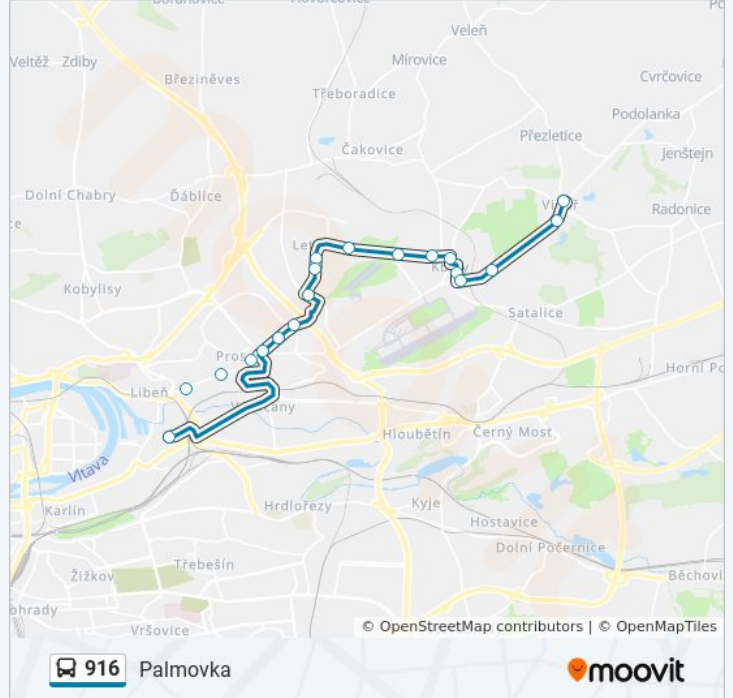

## Pokyny: Palmovka

19 zastávek

[ZOBRAZIT JÍZDNÍ ŘÁD LINKY](#)

Vinořský Hřbitov  
Vinořský Zámek  
Mladějovská  
Kbely  
Kbely  
Bakovská  
Sportovní Centrum Kbely  
Kbelský Lesopark  
Toužimská  
Rychnovská  
Boletická  
Výstaviště Letňany  
Letňanská  
Nový Prosek  
Prosek  
Prosecká  
Kelerka  
Kundratka  
Palmovka

## 916 autobus jízdní řády

Palmovka jízdní řád cesty:

pondělí	1:39 - 4:39
úterý	0:39 - 3:39
středa	0:39 - 3:39
čtvrtek	0:39 - 3:39
pátek	0:39 - 3:39
sobota	0:39 - 3:39
neděle	0:39 - 2:39

## 916 autobus informace

**Směr:** Palmovka

**Zastávky:** 19

**Doba trvání cesty:** 23 min

**Shrnutí linky:**

## Pokyny: VINOŘSKÝ HŘBITOV

19 zastávek

[ZOBRAZIT JÍZDNÍ ŘÁD LINKY](#)

Palmovka  
 Kundratka  
 Kelerka  
 Prosecká  
 Prosek  
 Nový Prosek  
 Letňanská  
 Výstaviště Letňany  
 Boletická  
 Rychnovská  
 Toužimská  
 Kbelský Lesopark  
 Sportovní Centrum Kbely  
 Bakovská  
 Kbely  
 Kbely  
 Mladějovská  
 VINOŘSKÝ ZÁMEK