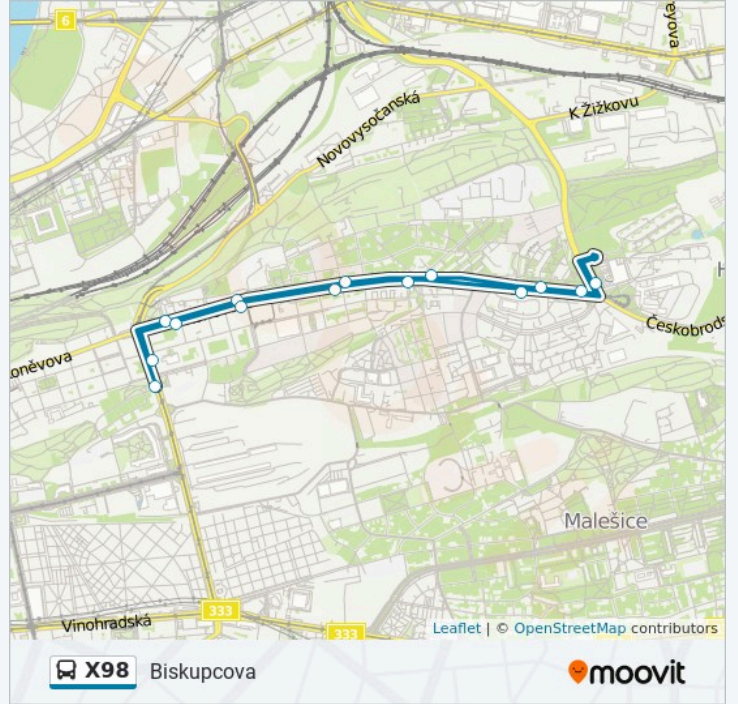

 X98

Biskupcova

Získat Aplikaci

X98 autobus linka Biskupcova má jednu cestu. Pro běžné pracovní dny jsou jejich provozní hodiny:

(1) Biskupcova: 23:58

Použijte aplikaci Moovit pro nalezení nejbližších X98 autobus stanic v okolí a zjistěte, kdy přijede příští X98 autobus.

Pokyny: Biskupcova

8 zastávek

[ZOBRAZIT JÍZDNÍ ŘÁD LINKY](#)

Spojovací

Spojovací

Kněžská Luka

Chmelnice

Strážní

Vozovna Žižkov

Ohrada

Biskupcova

X98 autobus jízdní řády

Biskupcova jízdní řád cesty:

pondělí	Nefunguje
úterý	Nefunguje
středa	Nefunguje
čtvrtek	Nefunguje
pátek	Nefunguje
sobota	23:58
neděle	Nefunguje

X98 autobus informace

Směr: Biskupcova

Zastávky: 8

Doba trvání cesty: 27 min

Shrnutí linky:

X98 autobus řády a mapy cest dostupné v offline PDF na moovitapp.com. Použijte Moovit App a podívejte se na živé řády autobusů, jízdní řády vlaků nebo metra, pokyny krok po kroku pro veřejnou dopravu v Praha.