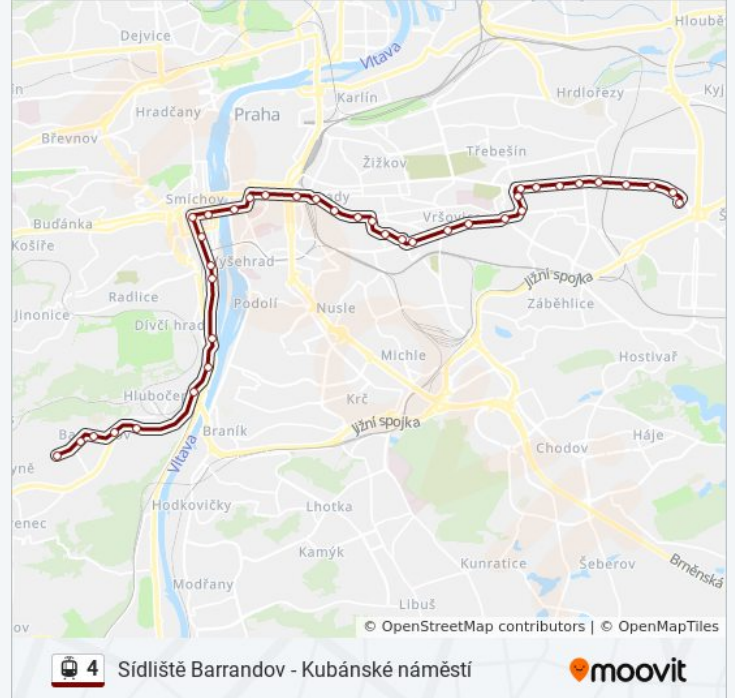

Zborov - Strašnické Divadlo

Limuzská

Nové Strašnice

Depo Hostivař

Malešická Továrna

Na Homoli

Ústřední Dílny Dp

4 tramvaj řady a mapy cest dostupné v offline PDF na moovitapp.com. Použijte [Moovit App](#) a podívejte se na živé řady autobusů, jízdní řady vlaků nebo metra, pokyny krok po kroku pro veřejnou dopravu v Praha.