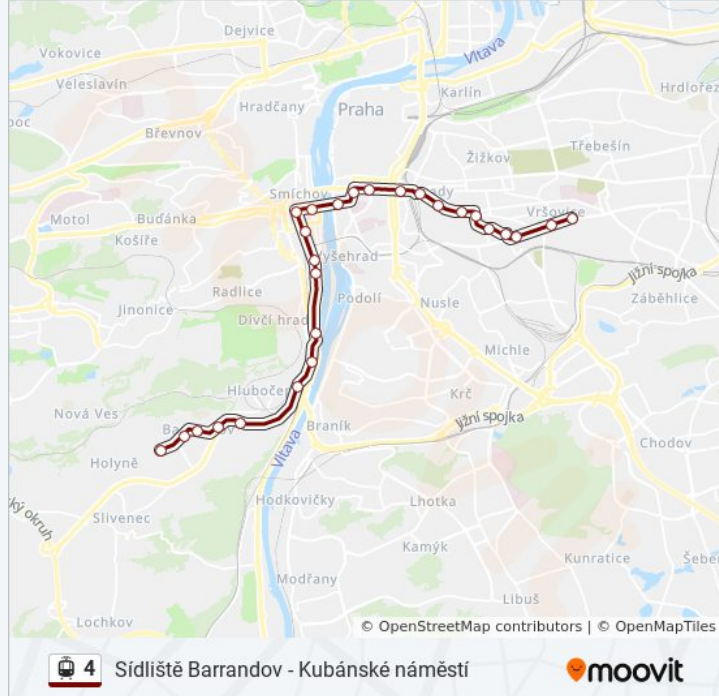

Pokyny: Kubánské Náměstí

29 zastávek

[ZOBRAZIT JÍZDNÍ ŘÁD LINKY](#)

Slivenec
Holyně
Náměstí Olgy Scheinpflugové
Sídliště Barrandov
Poliklinika Barrandov
Chaplinovo Náměstí
K Barrandovu
Geologická
Hlubočepy
Zlíchov
Lihovar
Smíchovské Nádraží
Plzeňka
Na Knížecí
Anděl
Zborovská
Palackého Náměstí
Karlovo Náměstí
Štěpánská
I. P. Pavlova
Náměstí Míru

Jana Masaryka

Krymská

Ruská

Vršovické Náměstí

Čechovo Náměstí

Koh-I-Noor

Slavia - Nádraží Eden

Kubánské Náměstí

Pokyny: Slivenec

41 zastávek

[ZOBRAZIT JÍZDNÍ ŘÁD LINKY](#)

Ústřední Dílny Dp

Na Homoli

Malešická Továrna

Depo Hostivař

Nové Strašnice