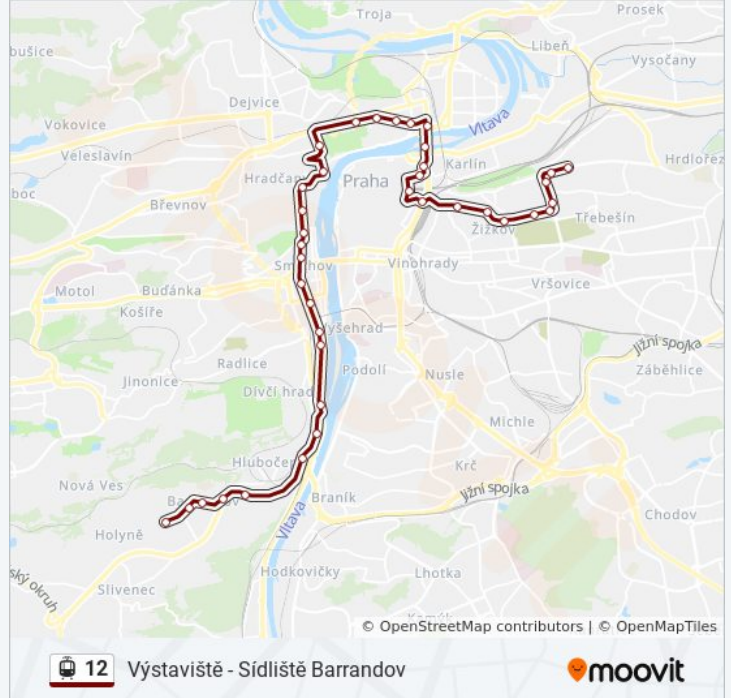

Veletržní Palác

Strossmayerovo náměstí

Nábřeží Kapitána Jaroše

Dlouhá Třída

Náměstí Republiky

Masarykovo nádraží

Hlavní nádraží

Viktoria Žižkov

Lipanská

Olšanské náměstí

Olšanská

Nákladové nádraží Žižkov

Nákladové nádraží Žižkov

Biskupcova

Ohrada

Vozovna Žižkov