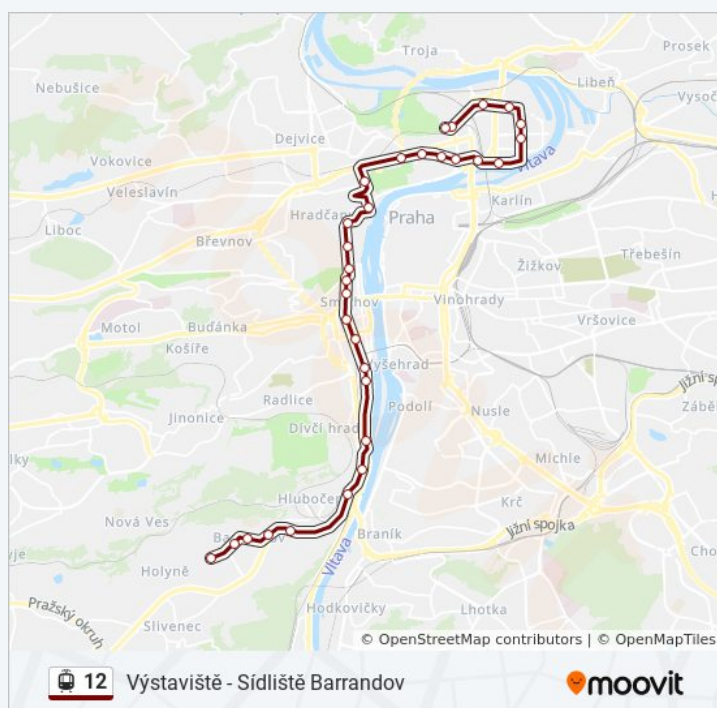

Chaplinovo Náměstí

K Barrandovu

Geologická

Hlubočepy

Zlíchov

Lihovar

Smíchovské Nádraží

Plzeňka

Na Knížecí

Anděl

Arbesovo Náměstí

Švandovo Divadlo

Újezd

Hellichova

Malostranské Náměstí

Malostranská

Chotkovy Sady

Sparta

Letenské Náměstí

Kamenická

Strossmayerovo Náměstí

Vltavská

Holešovická Tržnice

Dělnická

U Průhonu

Ortenovo Náměstí

Nádraží Holešovice

Výstaviště

Výstaviště

pátek 4:50 - 22:44

sobota 4:50 - 22:44

neděle 4:50 - 22:44

12 tramvaj informace

Směr: Výstaviště

Zastávky: 31

Doba trvání cesty: 48 min

Shrnutí linky:

12 tramvaj řady a mapy cest dostupné v offline PDF na moovitapp.com.
Použijte [Moovit App](#) a podívejte se na živé řady autobusů, jízdní řady vlaků nebo metra, pokyny krok po kroku pro veřejnou dopravu v Praha.

[O Moovit](#) • [Řešení MaaS](#) • [Podporované země](#) • [Mooviter komunita](#)

Podívejte se na živé časy příjezdů