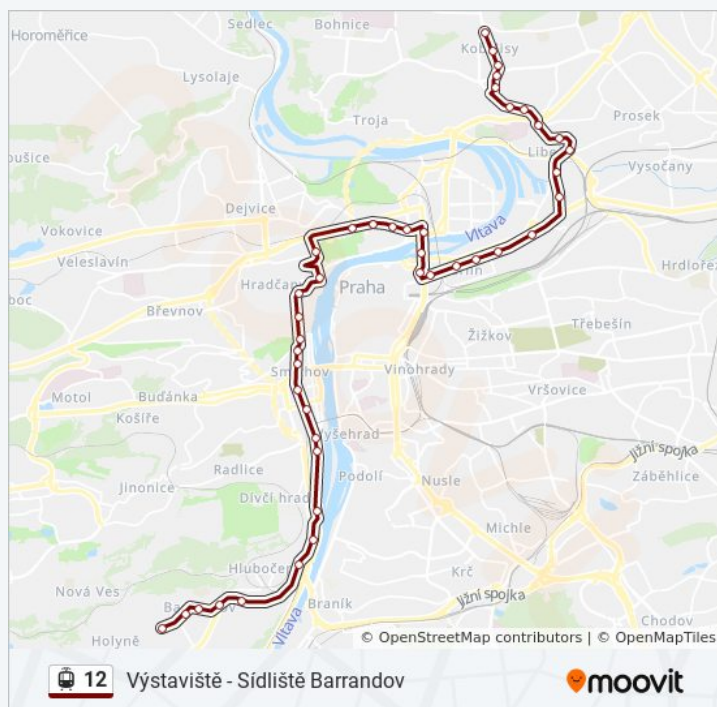

12 tramvaj informace**Směr:** Sídliště Barrandov**Zastávky:** 46**Doba trvání cesty:** 48 min**Shrnutí linky:**

Vltavská
 Strossmayerovo Náměstí
 Kamenická
 Letenské Náměstí
 Korunovační
 Sparta
 Chotkovy Sady
 Malostranská
 Malostranské Náměstí
 Hellichova
 Újezd
 Švandovo Divadlo
 Arbesovo Náměstí
 Anděl
 Na Knížecí
 Plzeňka
 Smíchovské Nádraží
 Lihovar
 Zlíchov
 Hlubočepy
 Geologická
 K Barrandovu
 Chaplinovo Náměstí
 Poliklinika Barrandov
 Sídliště Barrandov

sobota

Nefunguje

neděle

Nefunguje

12 tramvaj informace

Směr: Vozovna Kobylisy

Zastávky: 38

Doba trvání cesty: 58 min

Shrnutí linky:

Geologická

Hlubočepy

Zlíchov

Lihovar

Smíchovské Nádraží

Plzeňka

Na Knížecí