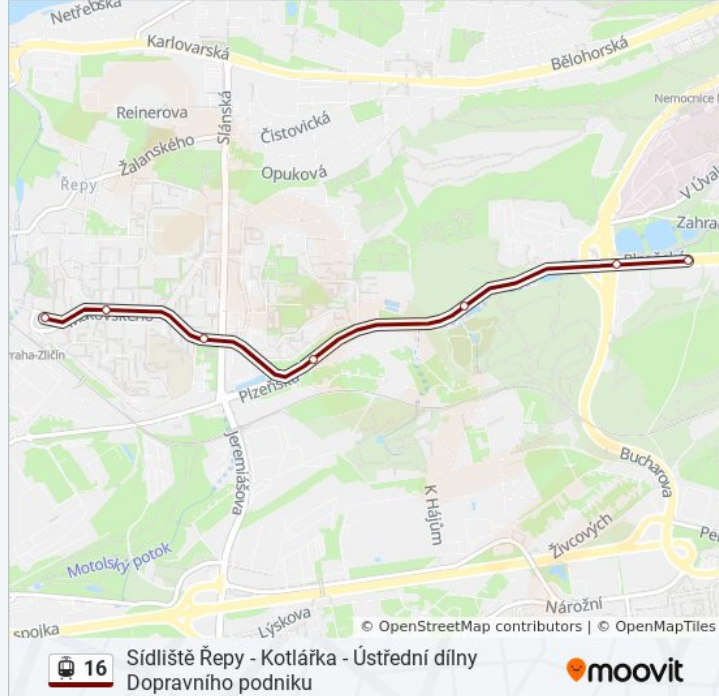

Vinohradská Vodárna

Šumavská

Náměstí Míru

I. P. Pavlova

Štěpánská

Karlovo Náměstí

Moráň

Palackého Náměstí

Zborovská

Anděl

Bertramka

U Zvonu

Klamovka

Kavalírka

Kotlářka

Poštovka

Hotel Golf

Vozovna Motol

Motol

Krematorium Motol

Hlušičkova

Slánská

Blatiny

Sídlíště Řepy

Pokyny: Vozovna Motol

36 zastávek

[ZOBRAZIT JÍZDNÍ ŘÁD LINKY](#)

Ústřední Dílny Dp

Na Homoli

Malešická Továrna

Depo Hostivař

Depo Hostivař

16 tramvaj jízdní řády

Vozovna Motol jízdní řád cesty:

pondělí	0:01 - 23:21
úterý	7:54 - 23:21
středa	7:54 - 23:21
čtvrtek	7:54 - 23:21
pátek	22:01 - 23:21
sobota	22:01 - 23:21
neděle	22:01