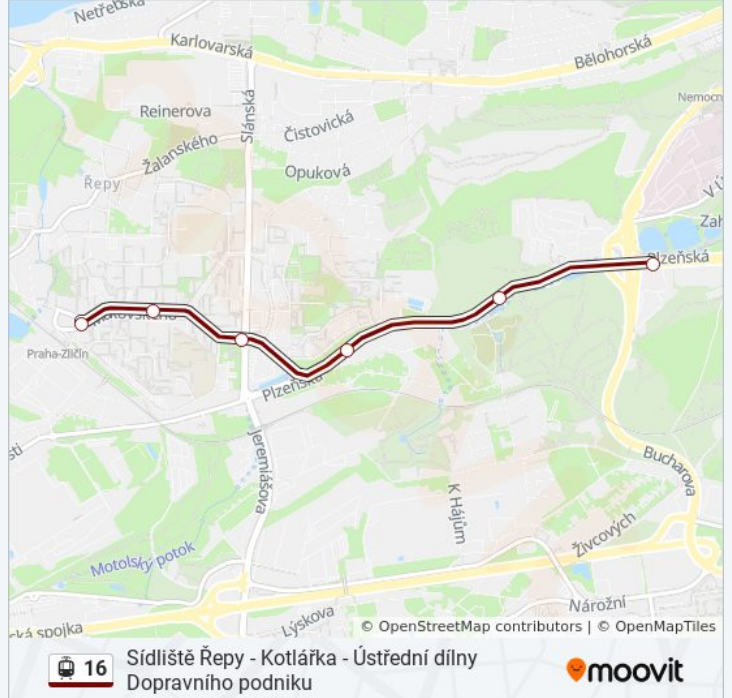

### 16 tramvaj informace

**Směr:** Motol

**Zastávky:** 6

**Doba trvání cesty:** 6 min

**Shrnutí linky:**

## Pokyny: Sídliště Řepy

42 zastávek

[ZOBRAZIT JÍZDNÍ ŘÁD LINKY](#)

Ústřední Dílny Dp

Na Homoli

Malešická Továrna

Depo Hostivař

Depo Hostivař