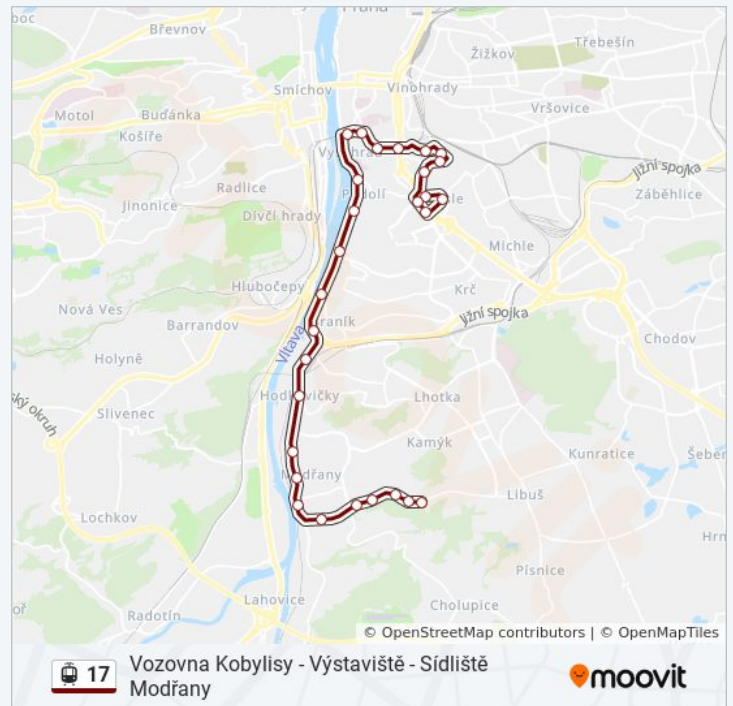

### Pokyny: Vozovna Strašnice

30 zastávek

[ZOBRAZIT JÍZDNÍ ŘÁD LINKY](#)

Levského

Sídliště Modřany

Modřanská Rokle

U Libušského Potoka

Poliklinika Modřany