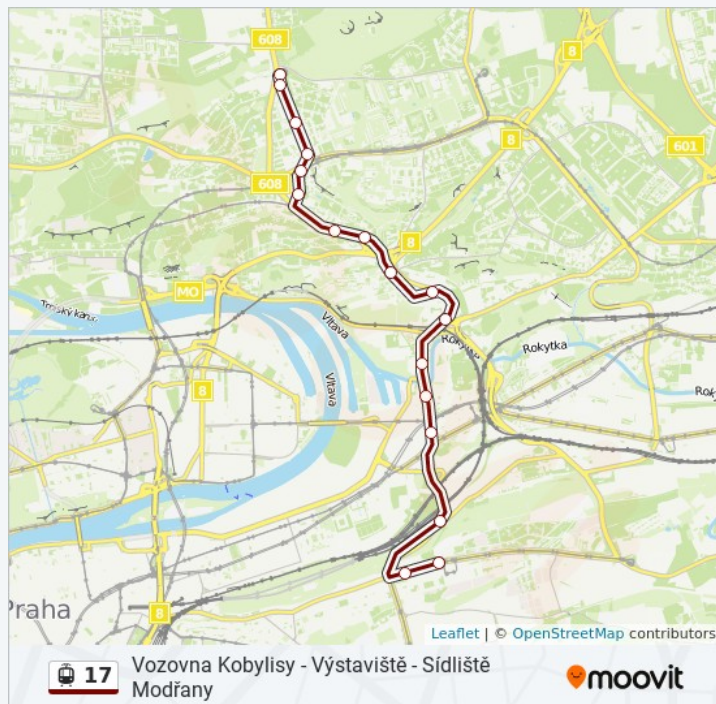

### **17 tramvaj jízdní řády**

Vozovna Žižkov jízdní řád cesty:

pondělí	Nefunguje
úterý	9:30
středa	9:30
čtvrtek	9:30
pátek	Nefunguje
sobota	Nefunguje
neděle	Nefunguje

Ke Stírce

Okrouhlická

Vychovatelna

Bulovka

Vosmíkových

U Kříže

Libeňský Zámek

Divadlo POD Palmovkou

Palmovka

Krejčárek

Ohrada

Vozovna Žižkov

## 17 tramvaj informace

**Směr:** Vozovna Žižkov

**Zastávky:** 19

**Doba trvání cesty:** 23 min

**Shrnutí linky:**