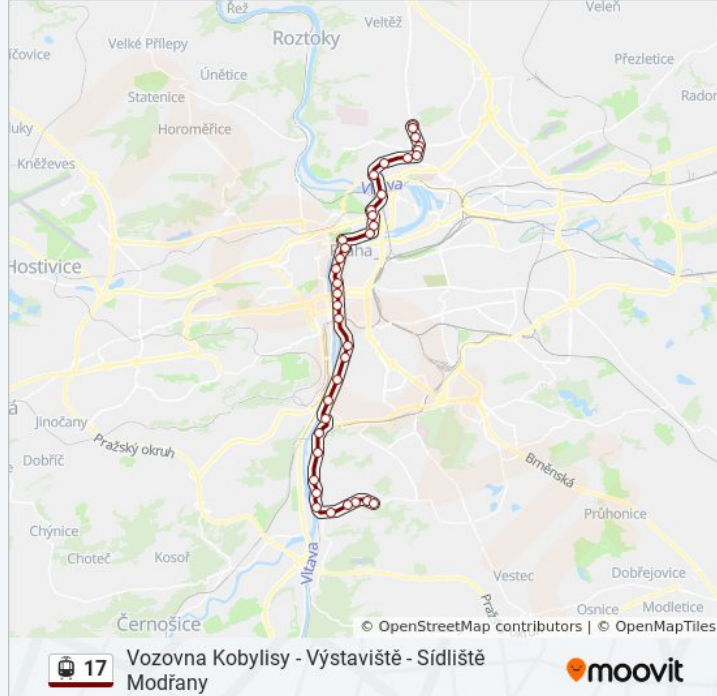

Belárie

Modřanská Škola

Nádraží Modřany

Čechova Čtvrť

Poliklinika Modřany

U Libušského Potoka

Modřanská Rokle

Sídlíště Modřany

## Pokyny: Sídlíště Ďáblice

42 zastávek

[ZOBRAZIT JÍZDNÍ ŘÁD LINKY](#)

Libuš

Sídlíště Libuš