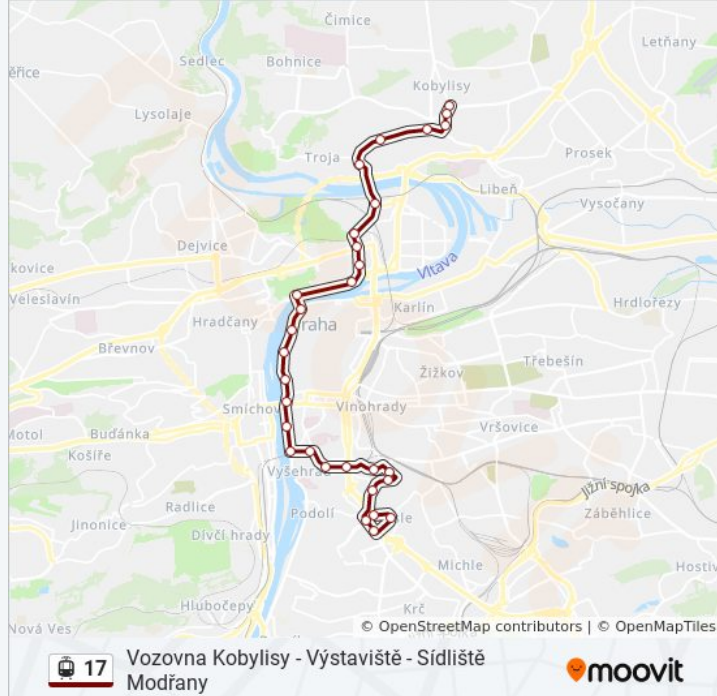

Nábřeží Kapitána Jaroše

Čechův Most

Právnická Fakulta

Staroměstská

Karlovy Lázně

Národní Divadlo

Jiráskovo Náměstí

Palackého Náměstí

Výtoň

Albertov

Ostrčilovo Náměstí

Svatoplukova

Divadlo Na Fidlovačce

Náměstí Bratří Synků

Nuselská Radnice

Palouček

Pražského Povstání

Kotorská

Na Veselí

Vozovna Pankrác

Pokyny: Vozovna Pankrác

28 zastávek

[ZOBRAZIT JÍZDNÍ ŘÁD LINKY](#)

Levského

Sídliště Modřany

Modřanská Rokle

U Libušského Potoka

Poliklinika Modřany

Čechova Čtvrť

Nádraží Modřany

Modřanská Škola

Belárie

17 tramvaj jízdní řády

Vozovna Pankrác jízdní řád cesty:

pondělí	0:04 - 23:44
úterý	0:04 - 23:44
středa	0:04 - 23:44
čtvrtek	0:04 - 23:44
pátek	0:04 - 23:44
sobota	0:04 - 23:44
neděle	0:04 - 0:44

17 tramvaj informace

Směr: Vozovna Pankrác

Zastávky: 28