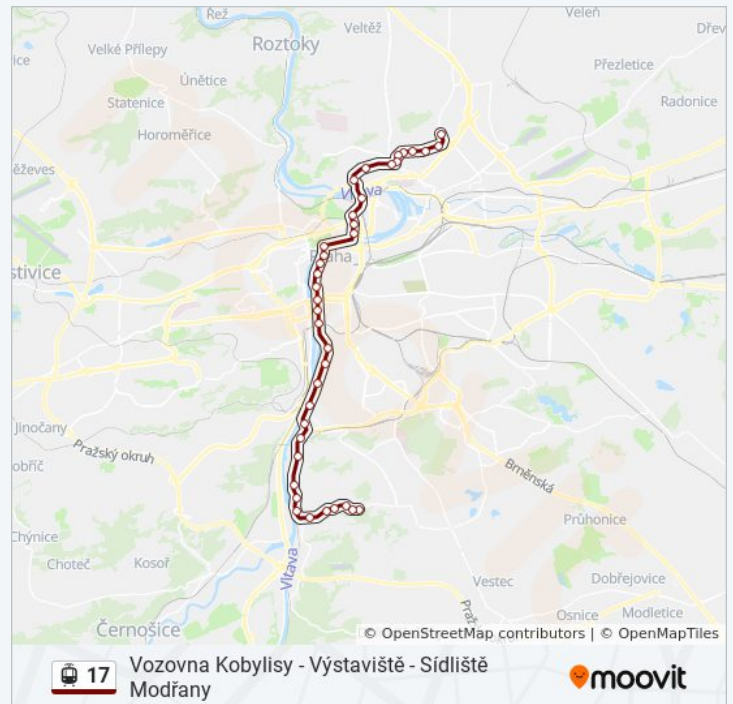

## 17 tramvaj jízdní řády

Sídlíště Ďáblice jízdní řád cesty:

pondělí	0:10 - 23:30
úterý	4:51 - 22:30
středa	4:51 - 22:30

Observatoř Libuš  
Hasičská Stanice Modřany  
Levského  
Sídliště Modřany  
Modřanská Rokle  
U Libušského Potoka  
Poliklinika Modřany  
Čechova Čtvrť  
Nádraží Modřany  
Modřanská Škola  
Belárie  
Černý Kůň  
Nádraží Braník  
Pobřežní Cesta  
Přístaviště  
Dvorce  
Kublov  
Podolská Vodárna  
Výtoň  
Palackého Náměstí  
Jiráskovo Náměstí  
Národní Divadlo  
Karlovy Lázně  
Staroměstská  
Právnická Fakulta  
Čechův Most  
Strossmayerovo Náměstí  
Veletržní Palác  
Výstaviště  
Nádraží Holešovice  
Trojská  
Nad Trojou  
Hercovka

### 17 tramvaj informace

**Směr:** Sídliště Ďáblice

**Zastávky:** 42

**Doba trvání cesty:** 55 min

**Shrnutí linky:**

Ke Stírce

Kobylisy

Střelničná