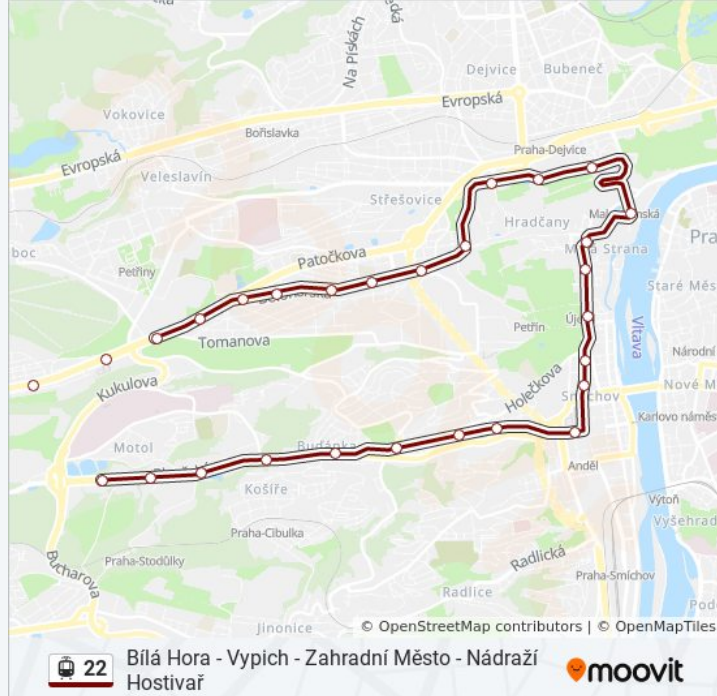

Malostranská

Malostranské Náměstí

Hellichova

Újezd

Švandovo Divadlo

Arbesovo Náměstí

Anděl

Bertramka

U Zvonu

Klamovka

Kavalírka

Kotlářka

Poštovka

Hotel Golf

Vozovna Motol

Pokyny: Vozovna Pankrác

25 zastávek

[ZOBRAZIT JÍZDNÍ ŘÁD LINKY](#)

Nádraží Hostivař

Hostivařská

Na Groši

Obchodní Centrum Hostivař

Sídlíště Zahradní Město

Zahradní Město

Nádraží Zahradní Město

Dubečská

Radošovická

Staré Strašnice

Na Hroudě

Průběžná

Kubánské Náměstí

Slavia - Nádraží Eden

22 tramvaj jízdní řády

Vozovna Pankrác jízdní řád cesty:

pondělí	0:34 - 23:57
úterý	18:37 - 19:18
středa	18:37 - 19:18
čtvrtek	18:37 - 19:18
pátek	22:19 - 23:57
sobota	22:19 - 23:57
neděle	22:38

22 tramvaj informace

Směr: Vozovna Pankrác

Zastávky: 25

Doba trvání cesty: 25 min

Shrnutí linky: