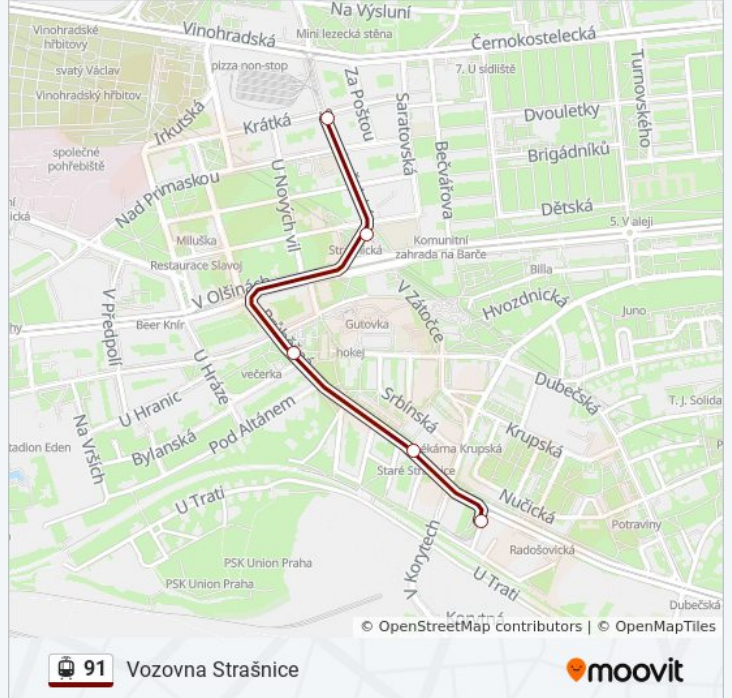

[ZOBRAZIT JÍZDNÍ ŘÁD LINKY](#)

Radošovická

Staré Strašnice

Na Hroudě

Strašnická

Vozovna Strašnice

91 tramvaj jízdní řády

Vozovna Strašnice jízdní řád cesty:

pondělí	6:03
úterý	5:03
středa	5:03
čtvrtek	5:03
pátek	5:03
sobota	5:03
neděle	Nefunguje

91 tramvaj informace

Směr: Vozovna Strašnice

Zastávky: 5

Doba trvání cesty: 4 min

Shrnutí linky:

Pokyny: Vozovna Vokovice

45 zastávek

[ZOBRAZIT JÍZDNÍ ŘÁD LINKY](#)

- Radošovická
- Staré Strašnice
- Na Hroudě
- Strašnická
- Vozovna Strašnice
- Vinice
- Krematorium Strašnice
- Vinohradské Hřbitovy
- Želivského
- Želivského
- Olšanské Hřbitovy
- Flora
- Orionka
- Perunova
- Vinohradská Vodárna
- Šumavská
- Náměstí Míru
- I. P. Pavlova