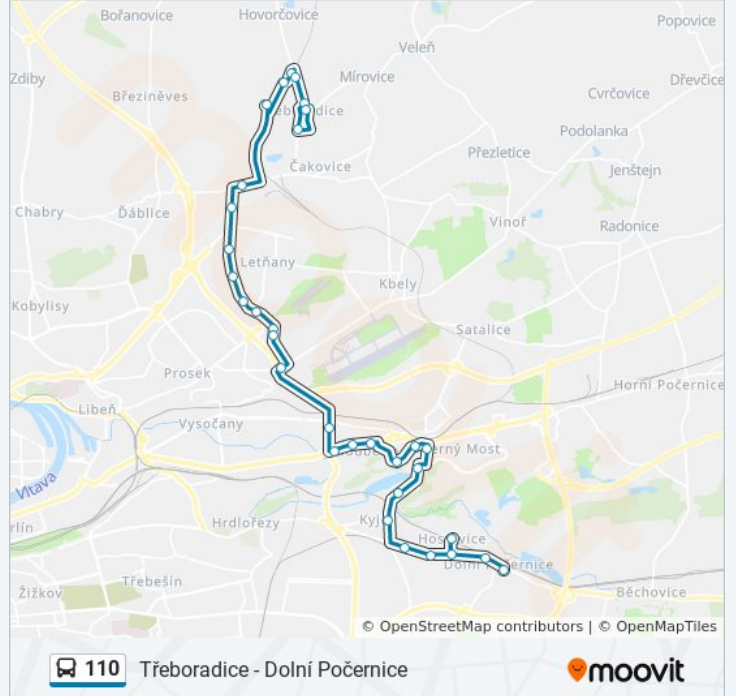

**110 autobus informace****Směr:** Dolní Počernice**Zastávky:** 31**Doba trvání cesty:** 33 min**Shrnutí linky:**

Hejtmanská

Vajgarská

Kyje

Kyjský Hřbitov

Sídlíště Jahodnice

Jahodnice

Hostavice

### Pokyny: Obchodní Centrum Čakovice

24 zastávek

[ZOBRAZIT JÍZDNÍ ŘÁD LINKY](#)

Dolní Počernice

Nádraží Dolní Počernice

Hostavice

Lomnická

Jahodnice