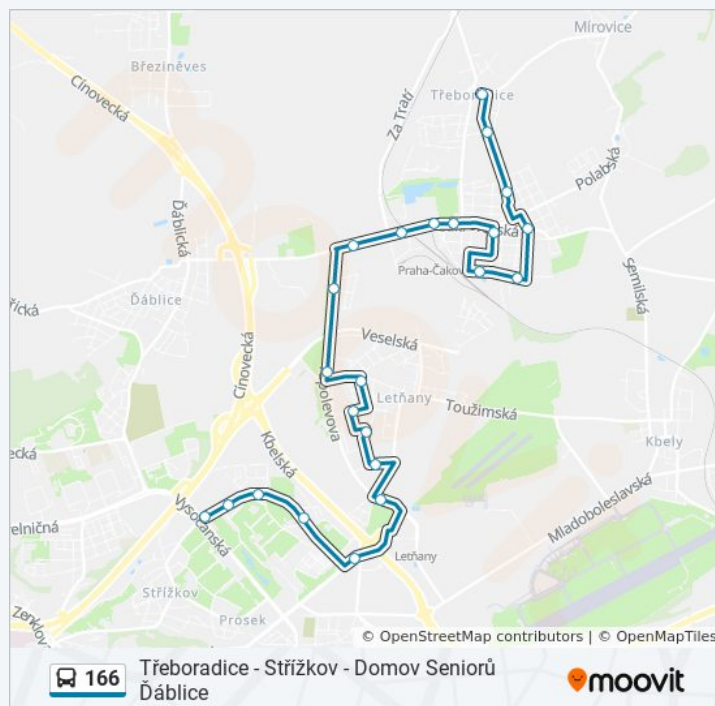

sobota

Nefunguje

neděle

Nefunguje

### 166 autobus informace

**Směr:** Střížkov

**Zastávky:** 24

**Doba trvání cesty:** 28 min

**Shrnutí linky:**