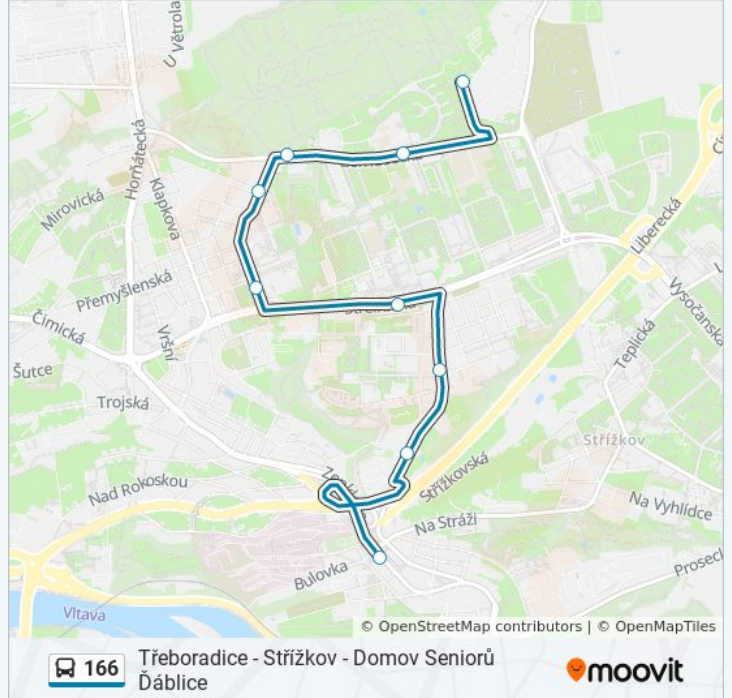

 166

Sídliště Čakovice - Střížkov - Domov Seniorů Ďáblice

Získat Aplikaci

166 autobus linka (Sídliště Čakovice - Střížkov - Domov Seniorů Ďáblice) má 4 cest. Pro běžné pracovní dny jsou jejich provozní hodiny:

**Pokyny: Bulovka**

9 zastávek

[ZOBRAZIT JÍZDNÍ ŘÁD LINKY](#)

Domov Seniorů Ďáblice

Šimůnkova

Bojasova

Kobyliská Střelnice

Poliklinika Čumpelíkova

Ládví

Na Slovance

Vinopalnická

Bulovka

**166 autobus jízdní řády**

Bulovka jízdní řád cesty:

pondělí	0:44 - 23:44
úterý	4:49 - 23:19
středa	4:49 - 23:19
čtvrtek	4:49 - 23:19
pátek	5:44 - 23:44
sobota	5:44 - 23:44
neděle	5:44 - 22:44

## Pokyny: Domov Seniorů Ďáblice

44 zastávek

[ZOBRAZIT JÍZDNÍ ŘÁD LINKY](#)

Sídlíště Čakovice  
 Třeboradický Hřbitov  
 Třeboradice  
 Hamplova  
 U Bílého Mlýnku  
 Čakovice  
 Náměstí Jiřího Berana  
 Koupaliště Čakovice  
 Nádraží Čakovice  
 Cukrovar Čakovice  
 Za Avíí  
 Obchodní Centrum Čakovice  
 Trutnovská  
 Fryčovická  
 Poliklinika Frýdecká  
 Šumperská  
 Třinecká  
 Příborská