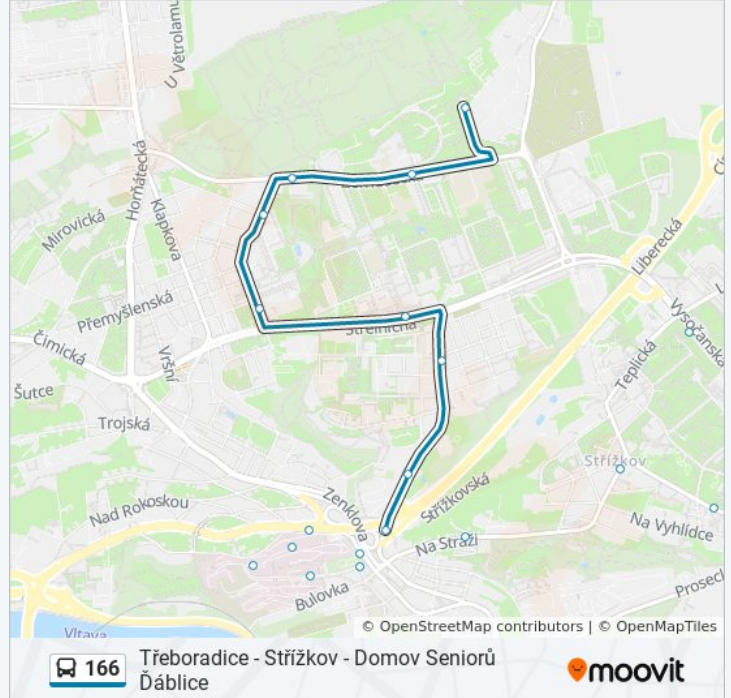

Výstaviště Letňany

Letňanská

Českolipská

Zásadská

Poliklinika Prosek

Střížkov

Sídlíště Prosek

Prosek

Starý Prosek

Madlina

Čertův Vršek

Bulovka

Nemocnice Bulovka

Nemocnice Bulovka - Gynekologie

Nemocnice Bulovka - Onkologie

Vychovatelna

Bulovka

Bulovka

Vinopalnická

Na Slovance

Ládví

Poliklinika Čumpelíkova

Kobyliská Střelnice

Bojasova

Šimůnkova

Domov Seniorů Ďáblice

Třeboradice - Střížkov - Domov Seniorů
Ďáblice

Pokyny: Střížkov

24 zastávek

[ZOBRAZIT JÍZDNÍ ŘÁD LINKY](#)

Sídlíště Čakovice

Třeboradický Hřbitov

Třeboradice

166 autobus jízdní řády

Střížkov jízdní řád cesty:

pondělí	Nefunguje
úterý	7:18
středa	7:18
čtvrtek	Nefunguje
pátek	Nefunguje