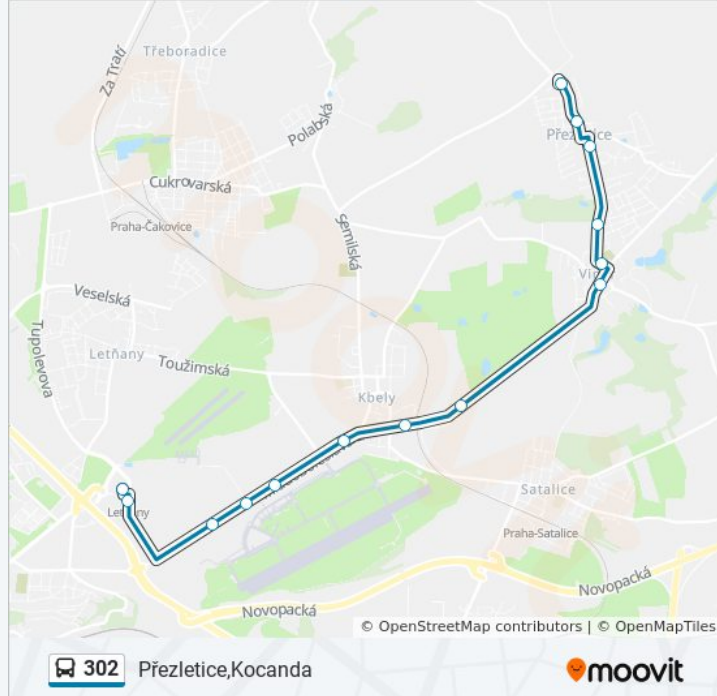

## 302 autobus informace

**Směr:** Přezletice, Kocanda

**Zastávky:** 14

**Doba trvání cesty:** 16 min

**Shrnutí linky:**