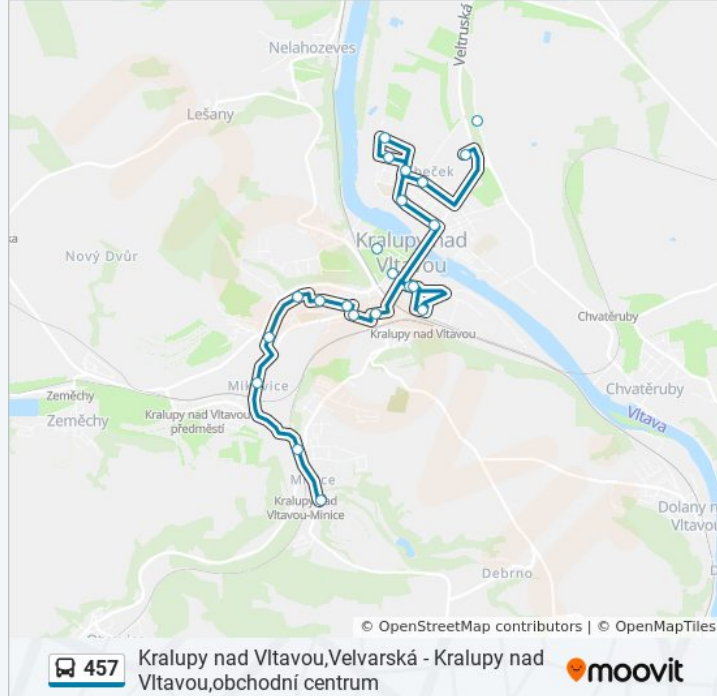

Kralupy N.Vlt., Čechova

Kralupy N.Vlt., Na Krétě

Kralupy N.Vlt., Modrá Hvězda

Kralupy N.Vlt., Minice

Pokyny: Kralupy N.Vlt., Obchodní Centrum

25 zastávek

[ZOBRAZIT JÍZDNÍ ŘÁD LINKY](#)

Kralupy N.Vlt., Velvarská

Kralupy N.Vlt., Mikovice

Kralupy N.Vlt., Modrá Hvězda

Kralupy N.Vlt., Minice

Kralupy N.Vlt., Modrá Hvězda

Kralupy N.Vlt., Na Krétě

Kralupy N.Vlt., Čechova

Kralupy N.Vlt., U Požárního Domu

Kralupy N.Vlt., Gymnázium

Kralupy N.Vlt., U Jízku

Kralupy N.Vlt., V Zátíší

Kralupy N.Vlt., Poliklinika

Kralupy N.Vlt., V Luhu

Kralupy N.Vlt., U Cukrovaru

Kralupy N.Vlt., Městský Úřad

Kralupy N.Vlt., Žel.St.

Kralupy N.Vlt., Městský Úřad

Kralupy N.Vlt., Tř.Legíí

457 autobus jízdní řády

Kralupy N.Vlt., Obchodní Centrum jízdní řád cesty:

pondělí	5:21 - 19:13
úterý	4:52 - 21:13
středa	4:52 - 21:13
čtvrtek	4:52 - 21:13
pátek	5:21 - 19:13
sobota	5:21 - 19:13
neděle	5:21 - 19:13

457 autobus informace

Směr: Kralupy N.Vlt., Obchodní Centrum

Zastávky: 25

Doba trvání cesty: 30 min

Shrnutí linky: