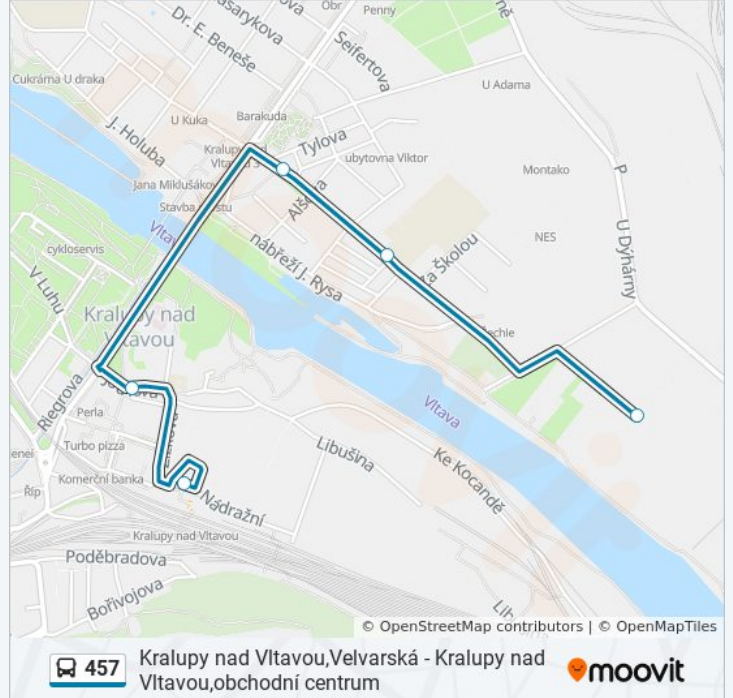

### 457 autobus jízdní řády

Kralupy N.Vlt.,Žel.St. jízdní řád cesty:

pondělí	Nefunguje
úterý	5:49 - 14:17
středa	5:49 - 14:17
čtvrtek	5:49 - 14:17
pátek	Nefunguje
sobota	Nefunguje
neděle	Nefunguje

### 457 autobus informace

**Směr:** Kralupy N.Vlt.,Žel.St.

**Zastávky:** 5

**Doba trvání cesty:** 6 min

**Shrnutí linky:**

457 autobus řády a mapy cest dostupné v offline PDF na moovitapp.com. Použijte [Moovit App](#) a podívejte se na živé řády autobusů, jízdní řády vlaků nebo metra, pokyny krok po kroku pro veřejnou dopravu v Praha.