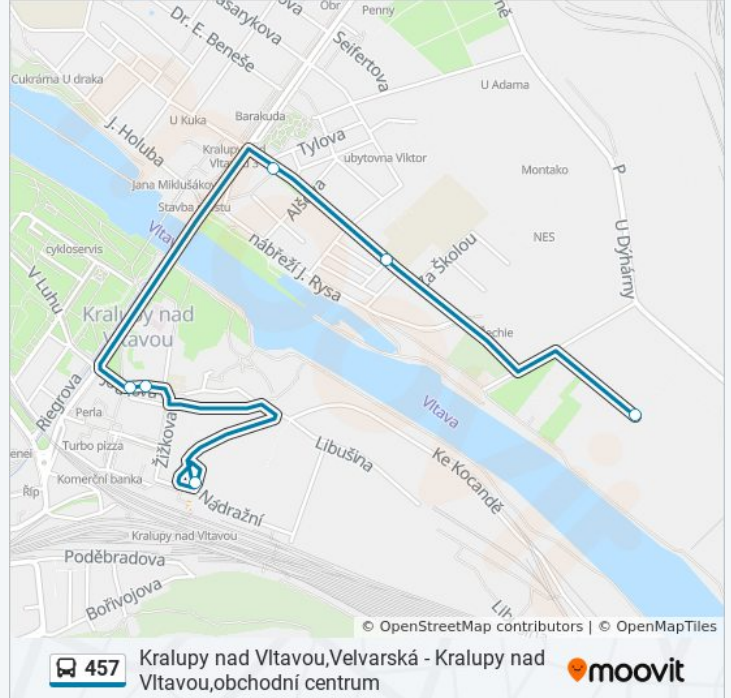

## Pokyny: Kralupy N.Vlt., Minice

22 zastávek

[ZOBRAZIT JÍZDNÍ ŘÁD LINKY](#)

Kralupy N.Vlt., Obchodní Centrum

Kralupy N.Vlt., Synthos

Kralupy N.Vlt., Masarykova

Kralupy N.Vlt., Koupaliště

Kralupy N.Vlt., U Parku