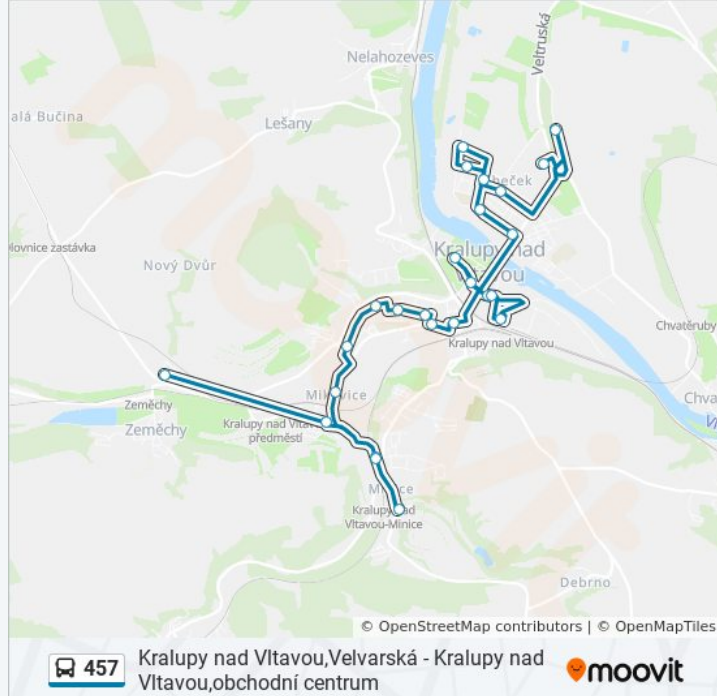

Kralupy N.Vlt., Čechova

Kralupy N.Vlt., Na Krétě

Kralupy N.Vlt., Modrá Hvězda

Kralupy N.Vlt., Minice

Kralupy N.Vlt., Modrá Hvězda

Kralupy N.Vlt., Mikovice

Kralupy N.Vlt., Velvarská

Pokyny: Kralupy N.Vlt., Žel.St.

14 zastávek

[ZOBRAZIT JÍZDNÍ ŘÁD LINKY](#)

Kralupy N.Vlt., Velvarská

Kralupy N.Vlt., Mikovice

Kralupy N.Vlt., Modrá Hvězda

Kralupy N.Vlt., Minice

Kralupy N.Vlt., Modrá Hvězda

Kralupy N.Vlt., Na Krétě

Kralupy N.Vlt., Čechova

Kralupy N.Vlt., U Požárního Domu

Kralupy N.Vlt., Gymnázium

Kralupy N.Vlt., U Jízku

Kralupy N.Vlt., V Zátíší

Kralupy N.Vlt., Poliklinika

Kralupy N.Vlt., Městský Úřad

Kralupy N.Vlt., Žel.St.

457 autobus jízdní řády

Kralupy N.Vlt., Žel.St. jízdní řád cesty:

pondělí	Nefunguje
úterý	15:43 - 17:43
středa	15:43 - 17:43
čtvrtek	15:43 - 17:43
pátek	Nefunguje
sobota	Nefunguje
neděle	Nefunguje

457 autobus informace

Směr: Kralupy N.Vlt., Žel.St.

Zastávky: 14

Doba trvání cesty: 11 min

Shrnutí linky: