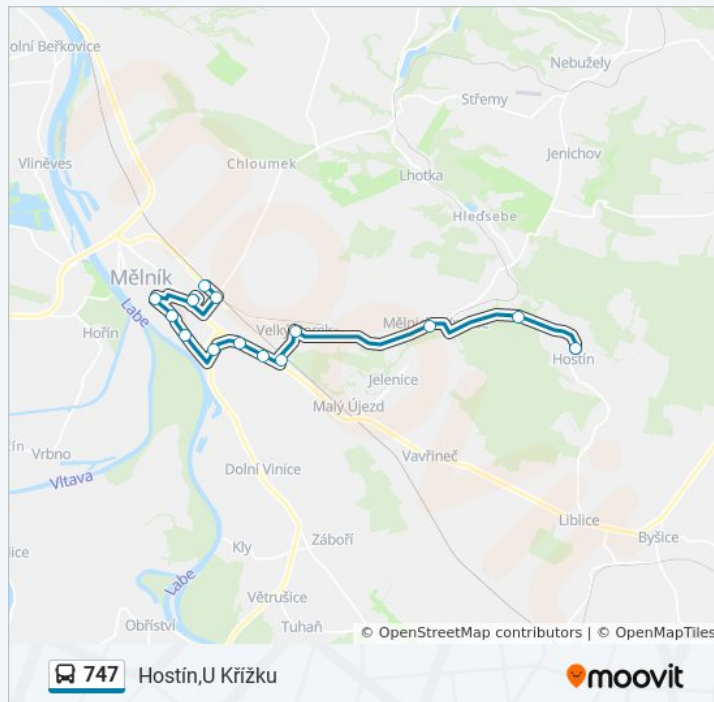

Velký Borek

Velký Borek, Mělnická Vrutice

Hostín, V Lukách

Hostín, U Křížku

Shrnutí linky:

Pokyny: Mělník, Slovaný

7 zastávek

[ZOBRAZIT JÍZDNÍ ŘÁD LINKY](#)

Mělník, Žel.St.

Mělník, Blata

Mělník, Aut.Nádr.

Mělník, Fibichova

Mělník, Poliklinika

Mělník, U Hřiště

Mělník, Slovaný

747 autobus jízdní řády

Mělník, Slovaný jízdní řád cesty:

pondělí	Nefunguje
úterý	8:15 - 20:00
středa	8:15 - 20:00
čtvrtek	8:15 - 20:00
pátek	Nefunguje
sobota	Nefunguje
neděle	Nefunguje

747 autobus informace

Směr: Mělník, Slovaný

Zastávky: 7

Doba trvání cesty: 13 min

Shrnutí linky: