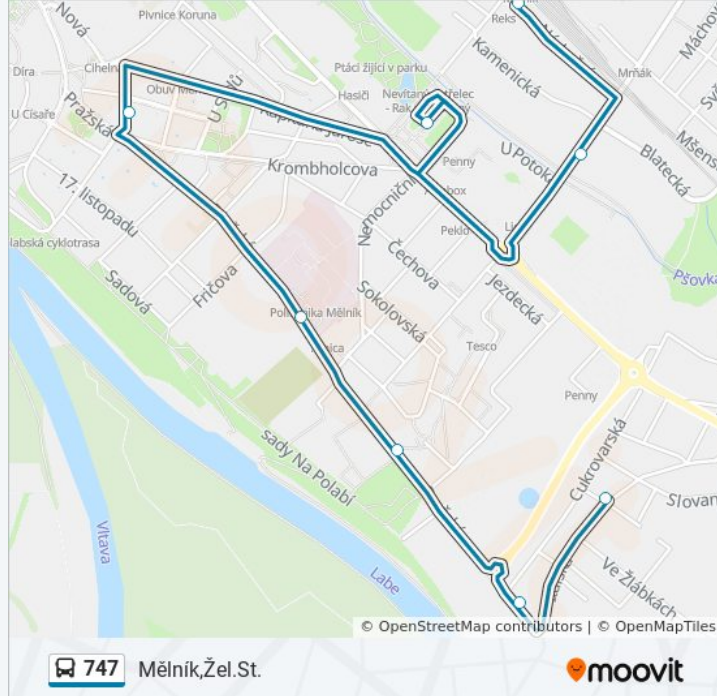

**747 autobus informace**

**Směr:** Mělník, Žel. St.

**Zastávky:** 21

**Doba trvání cesty:** 26 min

**Shrnutí linky:**

Mělník, Aut.Nádr.

Mělník, Blata

Mělník, Žel.St.

### Pokyny: Velký Borek, Skuhrov

10 zastávek

[ZOBRAZIT JÍZDNÍ ŘÁD LINKY](#)

Mělník, Žel.St.

Mělník, Blata

Mělník, Aut.Nádr.

Mělník, Fibichova

Mělník, Poliklinika