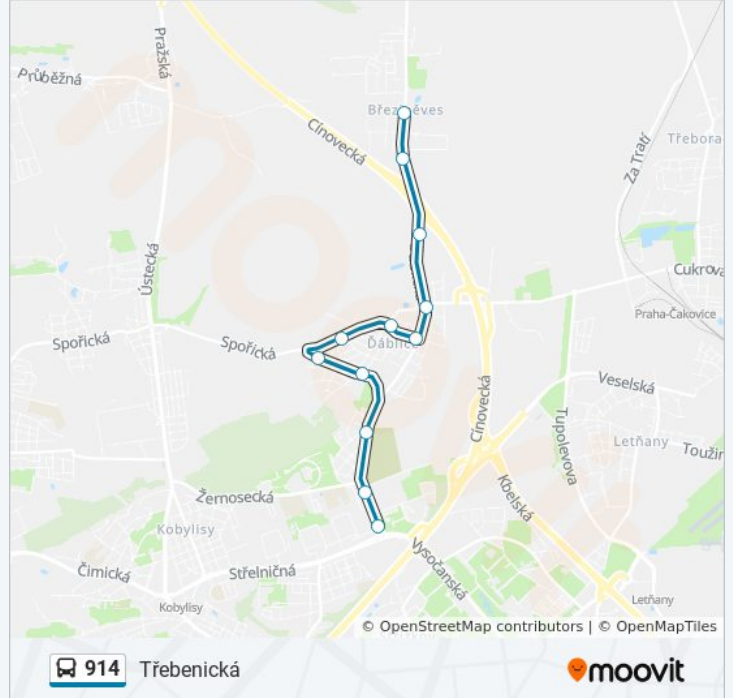

Pokyny: Březiněves

12 zastávek

[ZOBRAZIT JÍZDNÍ ŘÁD LINKY](#)

Třebenická
Sídliště Ďáblice
Ďáblický Hřbitov
Květnová
Liběchovská
U Spojů
Na Štamberku
Kokořínská
Ďáblice
Skládka Ďáblice
Na Fabiánce
Březiněves

Na Fabiánce

Skládka Ďáblice

Ďáblice

Kokořínská

Na Štamberku

U Spojů

Liběchovská

Květnová

Ďáblický Hřbitov

Sídlíště Ďáblice

Třebenická

914 autobus jízdní řády

Třebenická jízdní řád cesty:

pondělí	2:05 - 4:55
úterý	1:05 - 3:55
středa	1:05 - 3:55
čtvrtek	1:05 - 3:55
pátek	1:05 - 3:55
sobota	1:05 - 3:55
neděle	1:05 - 2:55

914 autobus informace

Směr: Třebenická

Zastávky: 12

Doba trvání cesty: 11 min

Shrnutí linky:

914 autobus řády a mapy cest dostupné v offline PDF na moovitapp.com. Použijte [Moovit App](#) a podívejte se na živé řády autobusů, jízdní řády vlaků nebo metra, pokyny krok po kroku pro veřejnou dopravu v Praha.