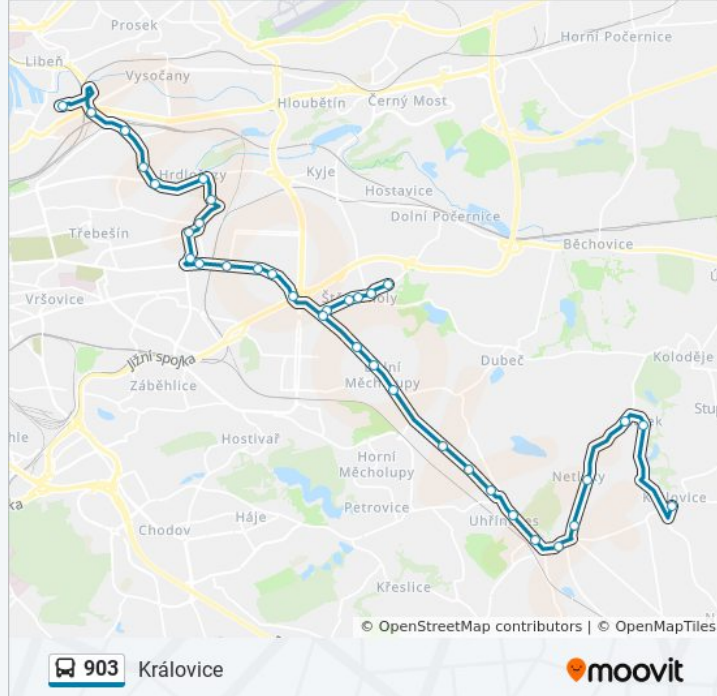

Dolnoměcholupská

Dolní Měcholupy

Průmstav

Fruta

Na Vrchách

Picassova

Nové Náměstí

Uhříněves

K Netlukám

Netluky

U Mezníku

Hájek

Královice

Pokyny: Palmovka

35 zastávek

[ZOBRAZIT JÍZDNÍ ŘÁD LINKY](#)

Královice

Hájek

U Mezníku

Netluky

K Netlukám

Uhříněves

Nové Náměstí

Picassova

Na Vrchách

Fruta

Průmstav

Dolní Měcholupy

Dolnoměcholupská

Kutnohorská

Ústřední

Novoštěrboholská

903 autobus jízdní řády

Palmovka jízdní řád cesty:

pondělí	1:19 - 3:19
úterý	0:19 - 2:19
středa	0:19 - 2:19
čtvrtek	0:19 - 2:19
pátek	0:19 - 2:19
sobota	0:19 - 2:19
neděle	0:19 - 2:19

903 autobus informace

Směr: Palmovka

Zastávky: 35

Doba trvání cesty: 42 min

Shrnutí linky: