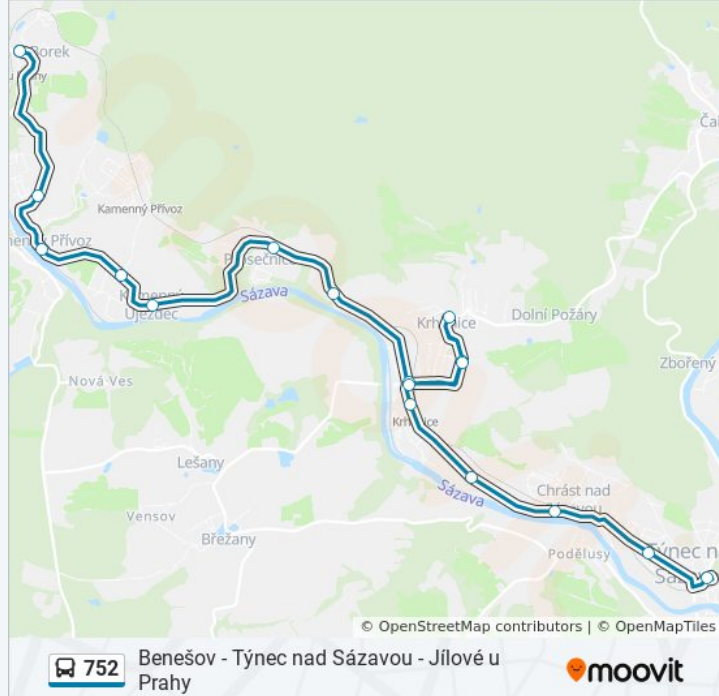

### Pokyny: Týnec N.Sáz.,Žel.St.

10 zastávek

[ZOBRAZIT JÍZDNÍ ŘÁD LINKY](#)

Benešov, Terminál

Benešov, Máchova

Chlístov, Racek, Osada

Chlístov

Benešov, Vidláková Lhota, Rozc.