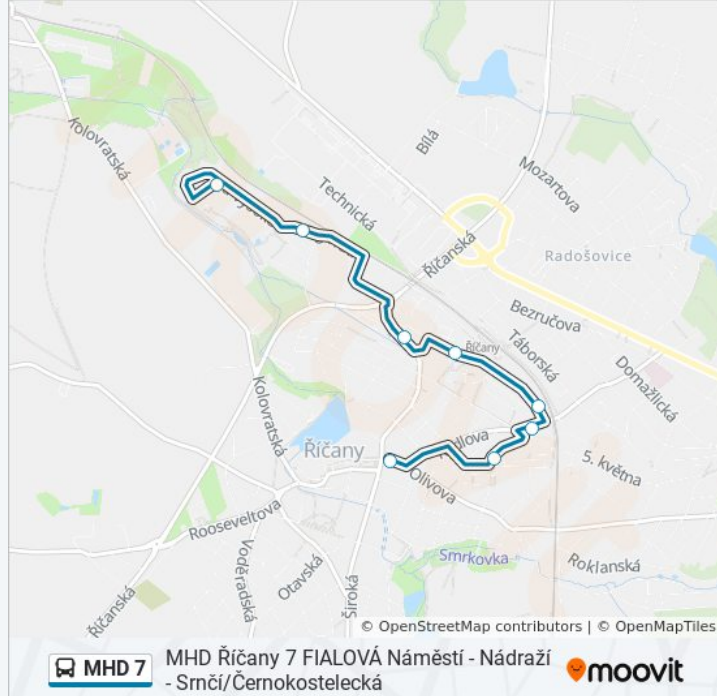

#### Pokyny: Říčany, Srnčí

8 zastávek

[ZOBRAZIT JÍZDNÍ ŘÁD LINKY](#)

Říčany, Masarykovo Nám.-Růžek

Říčany, Komenského Nám.

Říčany, 5.Května

Říčany, Politických Vězňů

Říčany, Nádraží

Říčany, POD Lihovarem

Říčany, U Trati

Říčany, Srnčí

#### MHD 7 autobus jízdní řády

Říčany, Srnčí jízdní řád cesty:

pondělí	Nefunguje
úterý	6:05 - 16:05
středa	6:05 - 16:05
čtvrtek	6:05 - 16:05
pátek	Nefunguje
sobota	Nefunguje
neděle	Nefunguje

#### MHD 7 autobus informace

**Směr:** Říčany, Srnčí

**Zastávky:** 8

**Doba trvání cesty:** 11 min

**Shrnutí linky:**