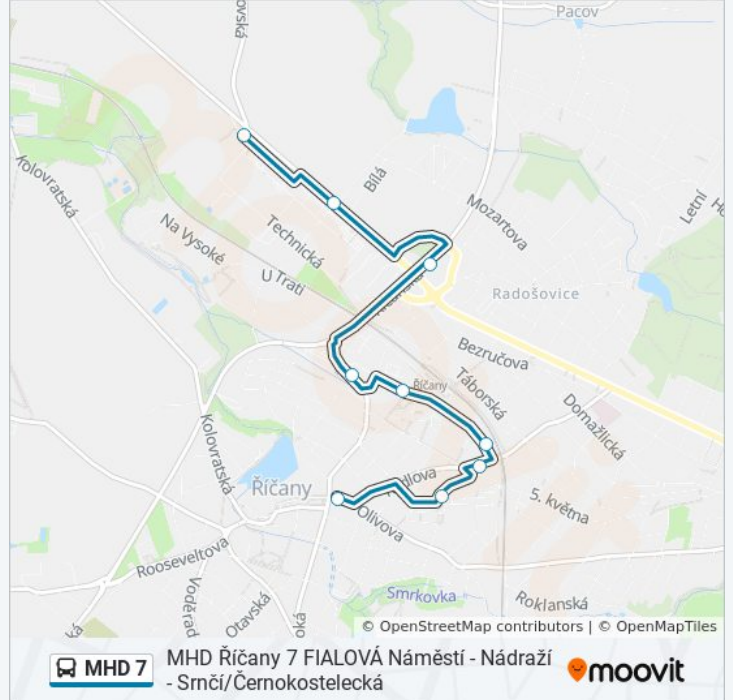

Říčany, POD Lihovarem

Říčany, U Trati

Říčany, Srnčí

Říčany, POD Lihovarem

Říčany, Radošovice, Podjezd

Říčany, Prům.Areál Černokostecká

Říčany, Černokostecká

## MHD 7 autobus jízdní řády

Říčany, Černokostecká jízdní řád cesty:

pondělí	Nefunguje
úterý	9:05 - 20:05
středa	9:05 - 20:05
čtvrtek	9:05 - 20:05
pátek	Nefunguje
sobota	Nefunguje
neděle	Nefunguje

## MHD 7 autobus informace

**Směr:** Říčany, Černokostecká

**Zastávky:** 9

**Doba trvání cesty:** 11 min

**Shrnutí linky:**

MHD 7 autobus řády a mapy cest dostupné v offline PDF na [moovitapp.com](https://moovitapp.com). Použijte [Moovit App](#) a podívejte se na živé řády autobusů, jízdní řády vlaků nebo metra, pokyny krok po kroku pro veřejnou dopravu v Praze.