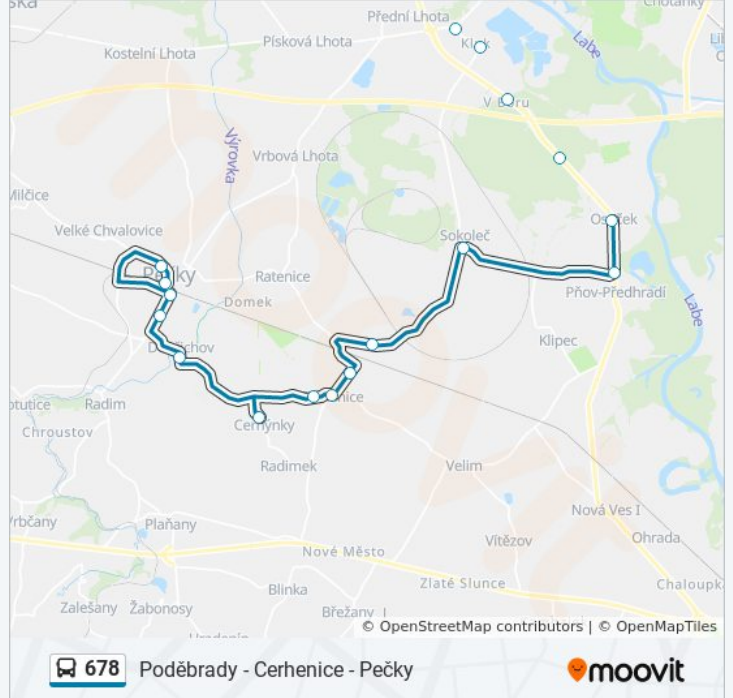

Použijte aplikaci Moovit pro nalezení nejbližších 678 autobus stanic v okolí a zjistěte, kdy přijede příští 678 autobus.

## Pokyny: Pečky,Žel.St.

19 zastávek

[ZOBRAZIT JÍZDNÍ ŘÁD LINKY](#)

Poděbrady, Žel.St.  
Poděbrady, Riegrovo Nám.  
Poděbrady, Kluk, Hřbitov  
Poděbrady, Kluk  
Poděbrady, Kluk, Hájenka  
Oseček, V Lese  
Oseček  
Pňov-Předhradí, Předhradí  
Sokoleč  
Cerhenice, Za Dráhou  
Cerhenice  
Cerhenice, Náměstí Míru  
Cerhenice, Škola  
Cerhenice, Cerhýnky  
Dobřichov  
Pečky, Tahiti  
Pečky, Palackého  
Pečky, Tona  
Pečky, Žel.St.

## 678 autobus informace

**Směr:** Pečky,Žel.St.

**Zastávky:** 19

**Doba trvání cesty:** 43 min

**Shrnutí linky:**

## Pokyny: Poděbrady, Žel. St.

18 zastávek

[ZOBRAZIT JÍZDNÍ ŘÁD LINKY](#)

Pečky, Žel. St.  
 Pečky, Tona  
 Pečky, Palackého  
 Pečky, Tahiti  
 Dobřichov  
 Cerhenice, Cerhýnky  
 Cerhenice, Škola  
 Cerhenice, Náměstí Míru  
 Cerhenice  
 Cerhenice, Za Dráhou  
 Sokoleč  
 Pňov-Předhradí, Předhradí  
 Oseček  
 Oseček, V Lese  
 Poděbrady, Kluk  
 Poděbrady, Kluk, Hřbitov  
 Poděbrady, Riegrovo Nám.  
 Poděbrady, Žel. St.