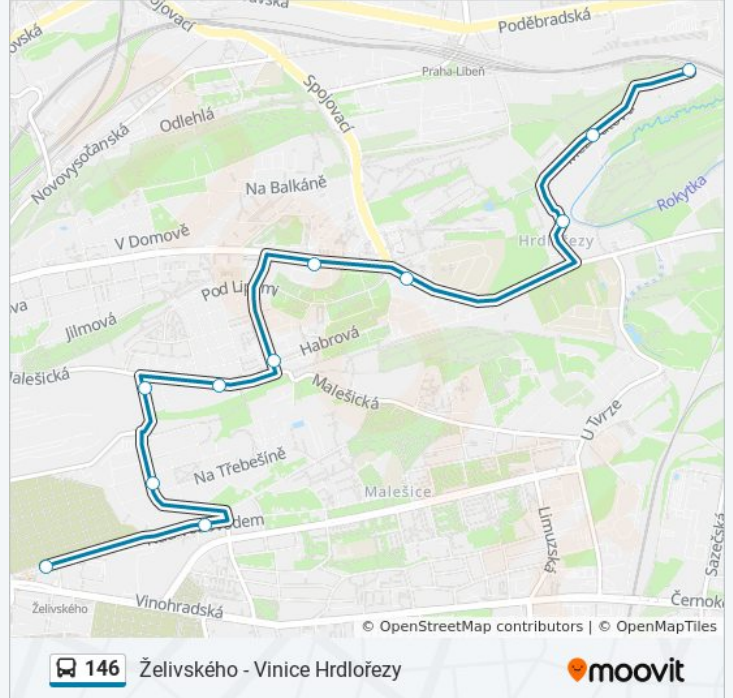

Vackov

Habrová

Kněžská Luka

Spojovací

Hrdlořežská

Na Lukách

Vinice Hrdlořezy

146 autobus jízdní řády

Vinice Hrdlořezy jízdní řád cesty:

pondělí	Nefunguje
úterý	5:38 - 19:38
středa	5:38 - 19:38
čtvrtek	5:38 - 19:38
pátek	Nefunguje
sobota	Nefunguje
neděle	Nefunguje

146 autobus informace

Směr: Vinice Hrdlořezy

Zastávky: 11

Doba trvání cesty: 14 min

Shrnutí linky:

Pokyny: Želivského

12 zastávek

[ZOBRAZIT JÍZDNÍ ŘÁD LINKY](#)

Vinice Hrdlořezy

Na Lukách