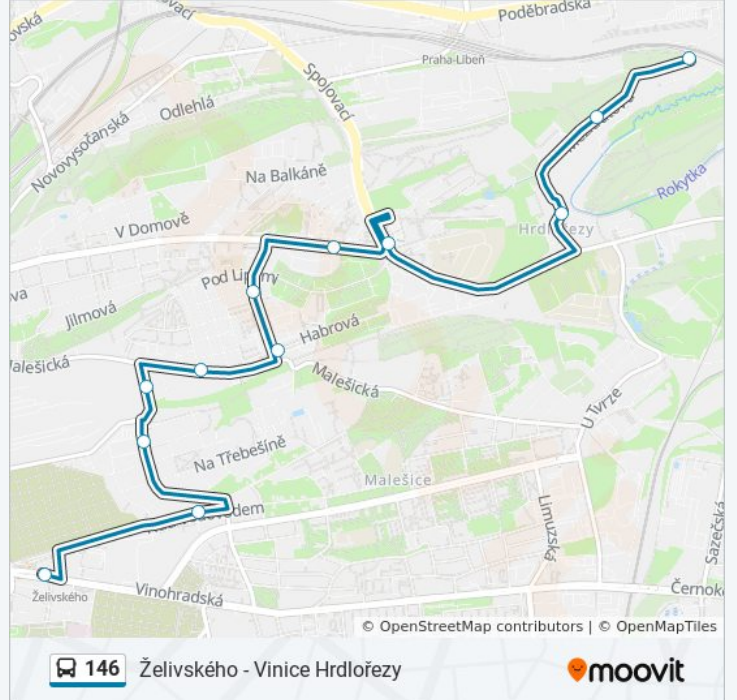

Hrdlořezská

Spojovací

Kněžská Luka

Květinová

Habrová

Vackov

Malešická

Třebešín

POD Třebešínem

Želivského

146 autobus jízdní řády

Želivského jízdní řád cesty:

pondělí	0:13 - 23:43
úterý	5:00 - 23:45
středa	5:00 - 23:45
čtvrtek	5:00 - 23:45
pátek	4:55 - 23:43
sobota	4:55 - 23:43
neděle	4:55 - 22:43

146 autobus informace

Směr: Želivského

Zastávky: 12

Doba trvání cesty: 8 min

Shrnutí linky:

146 autobus řady a mapy cest dostupné v offline PDF na moovitapp.com. Použijte [Moovit App](#) a podívejte se na živé řady autobusů, jízdní řady vlaků nebo metra, pokyny krok po kroku pro veřejnou dopravu v Praha.