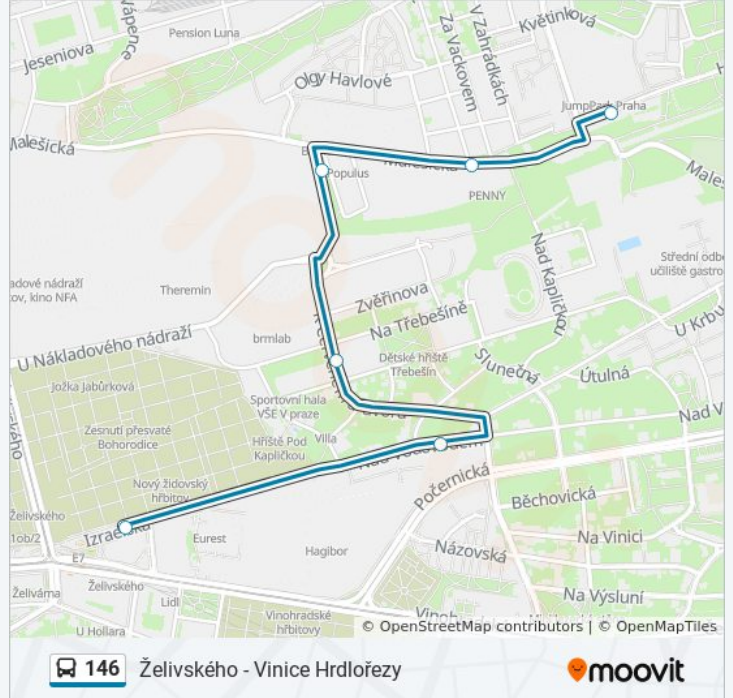

Použijte aplikaci Moovit pro nalezení nejbližších 146 autobus stanic v okolí a zjistěte, kdy přijede příští 146 autobus.

Pokyny: Habrová

6 zastávek

[ZOBRAZIT JÍZDNÍ ŘÁD LINKY](#)

Želivského

POD Třebešínem

Třebešín

Malešická

Vackov

Habrová

146 autobus jízdní řády

Habrová jízdní řád cesty:

pondělí	0:06 - 23:36
úterý	0:18 - 23:38
středa	0:18 - 23:38
čtvrtek	0:18 - 23:38
pátek	0:18 - 23:36
sobota	0:18 - 23:36
neděle	0:18 - 22:36

146 autobus informace**Směr:** Habrová**Zastávky:** 6**Doba trvání cesty:** 6 min**Shrnutí linky:**

Pokyny: Vinice Hrdlořezy

11 zastávek

[ZOBRAZIT JÍZDNÍ ŘÁD LINKY](#)

Želivského

POD Třebešínem

Třebešín

Malešická

Vackov

Habrová

Kněžská Luka

Spojovací

Hrdlořežská

Na Lukách

Vinice Hrdlořezy

146 autobus jízdní řády