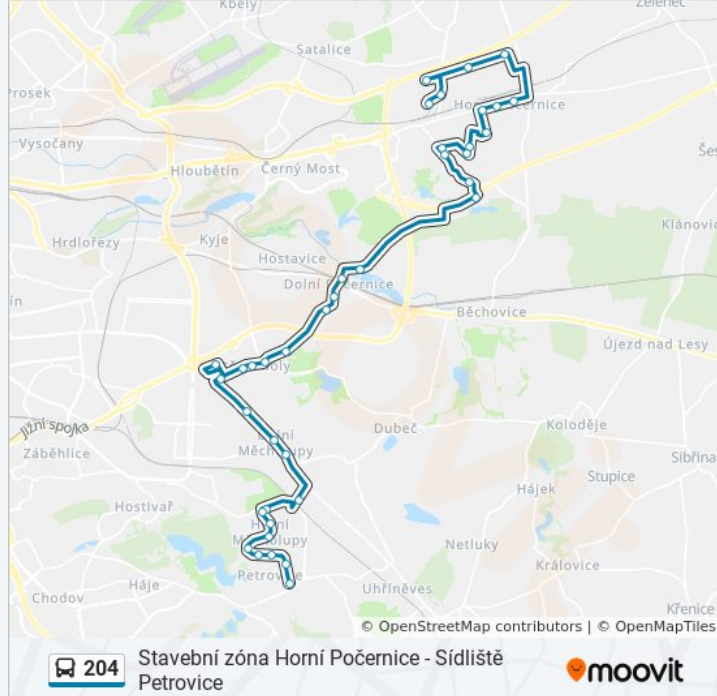

Ke Hrázi

Škola Dolní Počernice

Na Svěcence

Svépravice

Krahulčí

Vysokovská

Jeřická

Sportovní Centrum Horní Počernice

Sídlíště Horní Počernice

Nádraží Horní Počernice

Lukavecká

Divadlo Horní Počernice

Sezemická

Do Čertous

Vlastibořská

U Tabulky

Stavební Zóna Horní Počernice

Pokyny: Sídlíště Petrovice

40 zastávek

[ZOBRAZIT JÍZDNÍ ŘÁD LINKY](#)

Stavební Zóna Horní Počernice

U Tabulky

Vlastibořská

Do Čertous

Sezemická

Františka Veselého

Divadlo Horní Počernice

Lukavecká

Nádraží Horní Počernice

Sekeřická

Sídlíště Horní Počernice

Sportovní Centrum Horní Počernice

204 autobus jízdní řády

Sídlíště Petrovice jízdní řád cesty:

pondělí	4:32 - 22:32
úterý	4:33 - 22:33
středa	4:33 - 22:33
čtvrtek	4:33 - 22:33
pátek	4:32 - 22:32
sobota	4:32 - 22:32
neděle	4:32 - 22:32

204 autobus informace

Směr: Sídlíště Petrovice

Zastávky: 40

Doba trvání cesty: 57 min

Shrnutí linky: