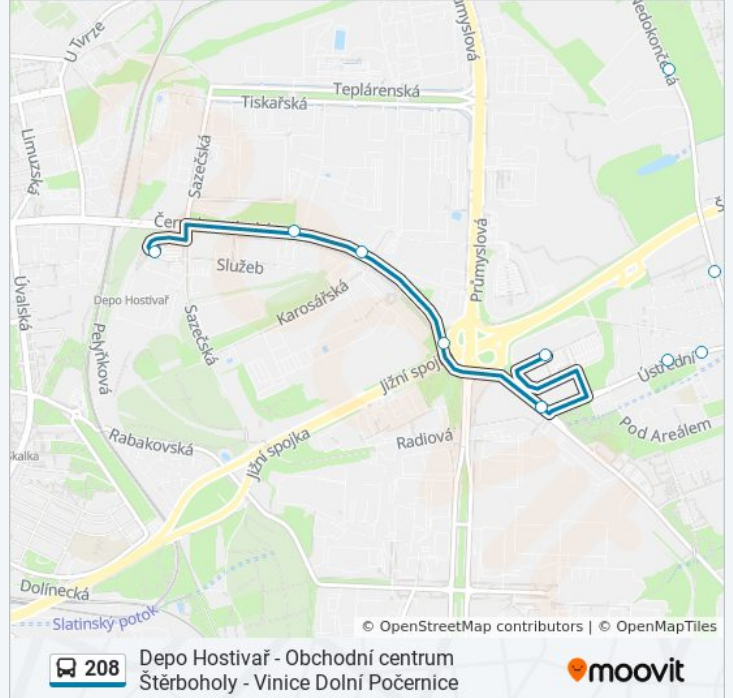

 208

Depo Hostivař - Obchodní centrum Štěrboholy - Vinice
Dolní Počernice

Získat Aplikaci

208 autobus linka (Depo Hostivař - Obchodní centrum Štěrboholy - Vinice Dolní Počernice) má 3 cest. Pro běžné pracovní dny jsou jejich provozní hodiny:

Obchodní Centrum Štěrboholy

Ústřední

Průmyslová

Na Homoli

Malešická Továrna

Depo Hostivař

208 autobus jízdní řády

Depo Hostivař jízdní řád cesty:

pondělí	4:58 - 22:50
úterý	4:28 - 22:50
středa	4:28 - 22:50
čtvrtek	4:28 - 22:50
pátek	4:58 - 22:50
sobota	4:58 - 22:50
neděle	4:58 - 22:50

208 autobus informace

Směr: Depo Hostivař

Zastávky: 19

Doba trvání cesty: 23 min

Shrnutí linky:

Pokyny: Obchodní Centrum Štěrboholy

6 zastávek

[ZOBRAZIT JÍZDNÍ ŘÁD LINKY](#)

Depo Hostivař

Malešická Továrna

Na Homoli

Průmyslová