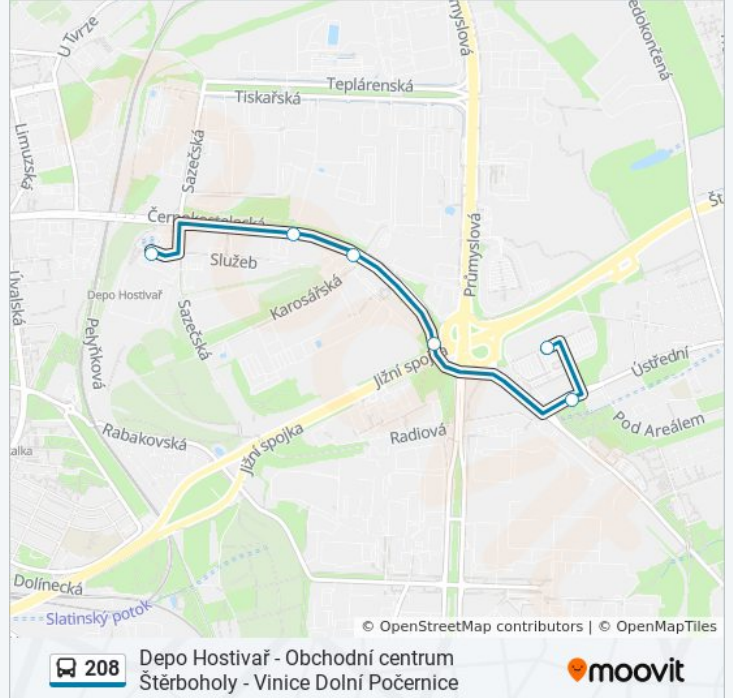

Shrnutí linky:

Pokyny: Obchodní Centrum Štěrboholy

6 zastávek

[ZOBRAZIT JÍZDNÍ ŘÁD LINKY](#)

Depo Hostivař

Malešická Továrna

Na Homoli

Průmyslová

Ústřední

Obchodní Centrum Štěrboholy

208 autobus jízdní řády

Obchodní Centrum Štěrboholy jízdní řád cesty:

pondělí	9:40 - 20:41
úterý	8:48 - 20:41
středa	8:48 - 20:41
čtvrtek	8:48 - 20:41
pátek	9:40 - 20:41
sobota	9:40 - 20:41
neděle	9:40 - 20:41

208 autobus informace

Směr: Obchodní Centrum Štěrboholy

Zastávky: 6

Doba trvání cesty: 7 min

Shrnutí linky:

Pokyny: Vinice Dolní Počernice

20 zastávek

[ZOBRAZIT JÍZDNÍ ŘÁD LINKY](#)